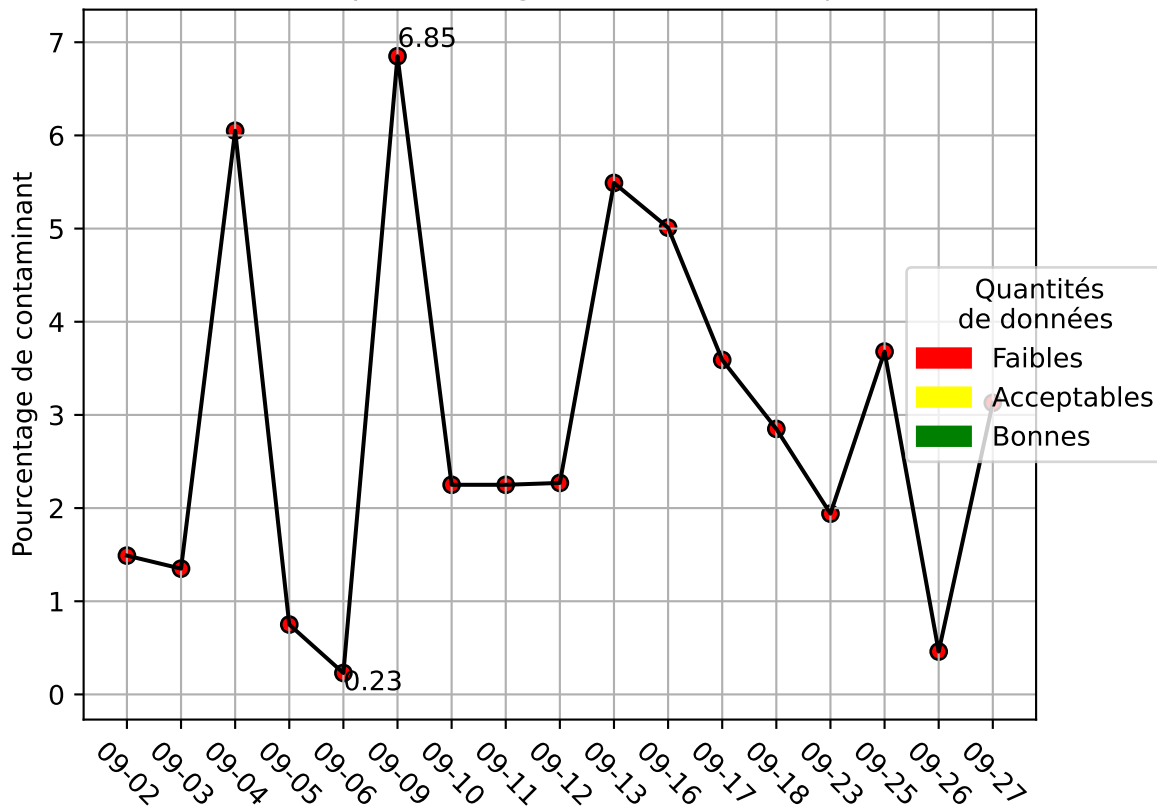

# Restitution des niveaux de service cedre\_09/2024 raspi-90

nombre de photos analysées	pourcentage de contaminant mensuel	nombre de batch
402	2.92%	35

datou\_id\_sts : 4346

datou\_hash : ceace1ac903f96f92fd4dea769d3a840

## Répartition des matériaux

Matière : entrant	Taux	Nombre d'imagettes
film_plastique	1.6%	72
sac_noir	5.44%	64
sac_transparent	2.23%	62
autre_emballage	0.63%	20

# Évolution du pourcentage de contaminant journalier pour entrant

# Évolution du pourcentage de contaminant journalier

Qualité des photos  
(Plus c'est élevé plus c'est flou)