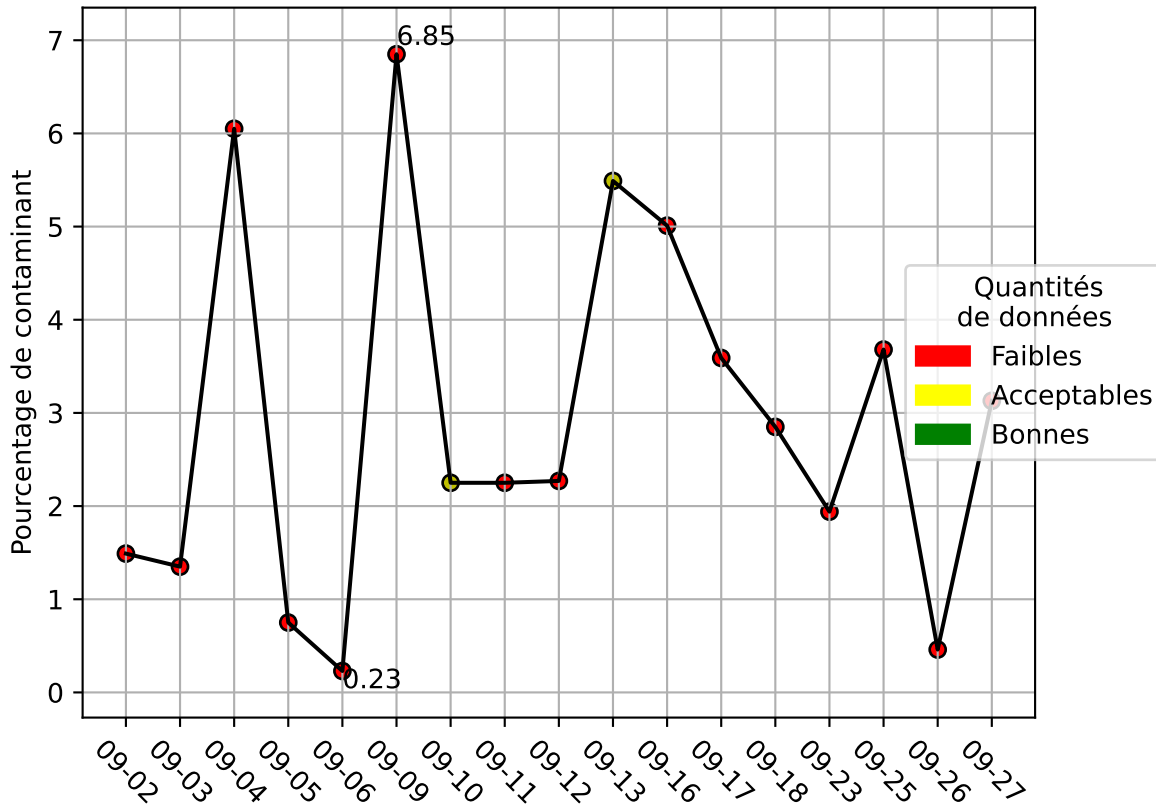

# Restitution des niveaux de service cedre\_09/2024 raspi-90

nombre de photos analysées	pourcentage de contaminant mensuel	nombre de batch
402	2.92%	35

datou\_id\_sts : 4346

datou\_hash : ceace1ac903f96f92fd4dea769d3a840

## Répartition des matériaux

Matière : entrant	Taux	Nombre d'imagettes
film_plastique	1.6%	72
sac_noir	5.44%	64
sac_transparent	2.23%	62
autre_emballage	0.63%	20

# Évolution du pourcentage de contaminant journalier pour entrant

# Évolution du pourcentage de contaminant journalier

Qualité des photos  
(Plus c'est élevé plus c'est flou)