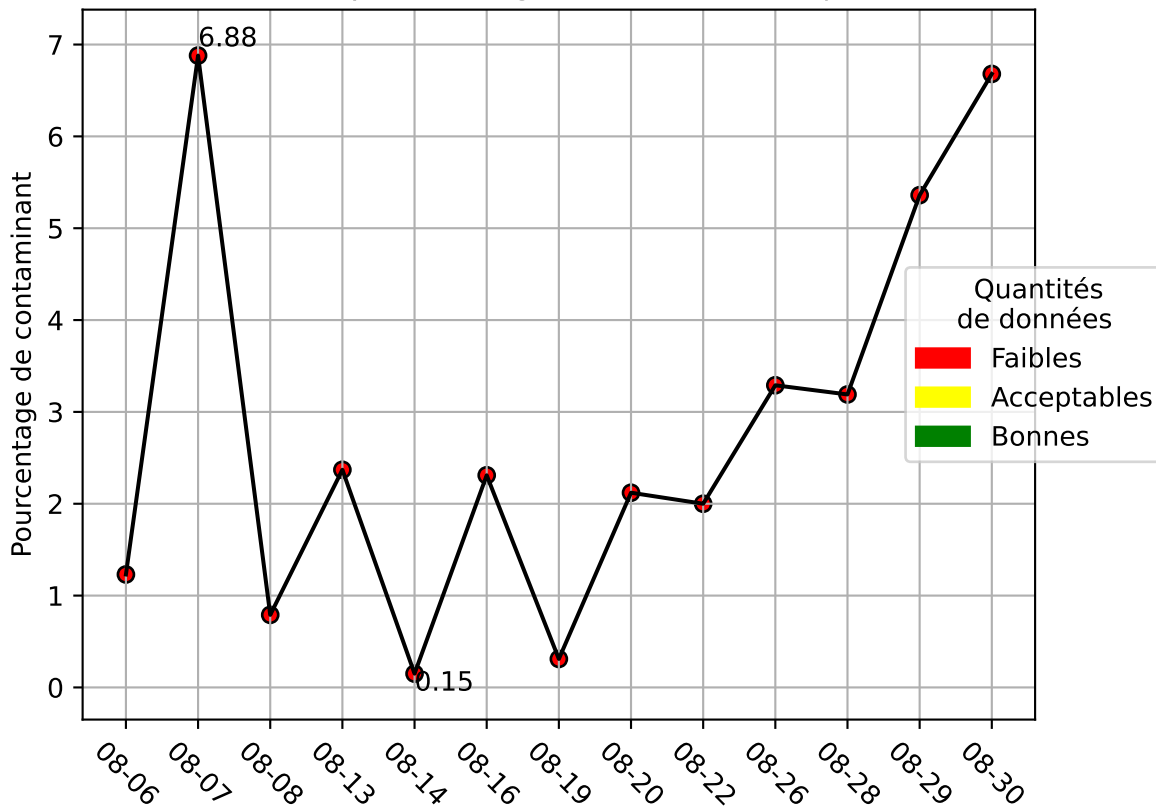

# Restitution des niveaux de service cedre\_08/2024 raspi-90

nombre de photos analysées	pourcentage de contaminant mensuel	nombre de batch
239	2.96%	21

datou\_id\_sts : 4346

datou\_hash : ceace1ac903f96f92fd4dea769d3a840

## Répartition des matériaux

Matière : entrant	Taux	Nombre d'imagettes
film_plastique	1.43%	73
sac_transparent	4.29%	48
sac_noir	0.97%	13
autre_emballage	0.14%	12

# Évolution du pourcentage de contaminant journalier pour entrant

# Évolution du pourcentage de contaminant journalier