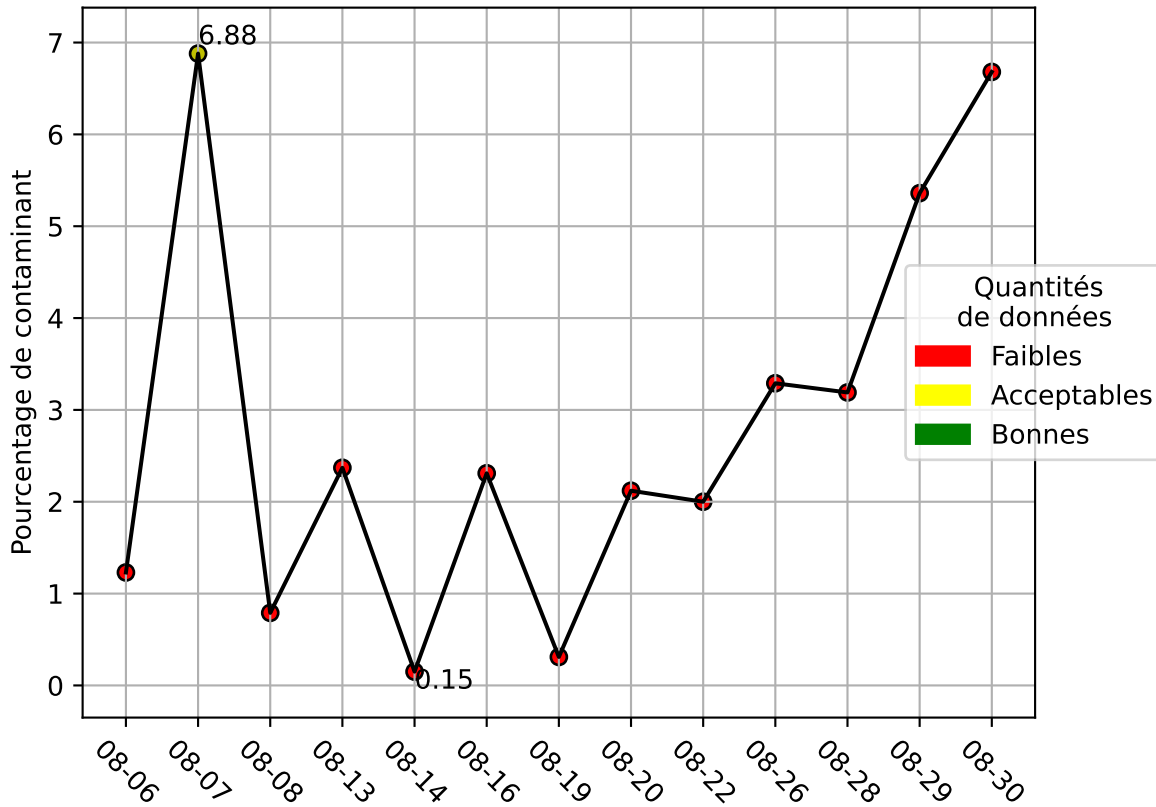

# Restitution des niveaux de service cedre\_08/2024 raspi-90

nombre de photos analysées	pourcentage de contaminant mensuel	nombre de batch
239	2.96%	21

datou\_id\_sts : 4346

datou\_hash : ceace1ac903f96f92fd4dea769d3a840

## Répartition des matériaux

Matière : entrant	Taux	Nombre d'imagettes
film_plastique	1.43%	73
sac_transparent	4.29%	48
sac_noir	0.97%	13
autre_emballage	0.14%	12

# Évolution du pourcentage de contaminant journalier pour entrant

# Évolution du pourcentage de contaminant journalier