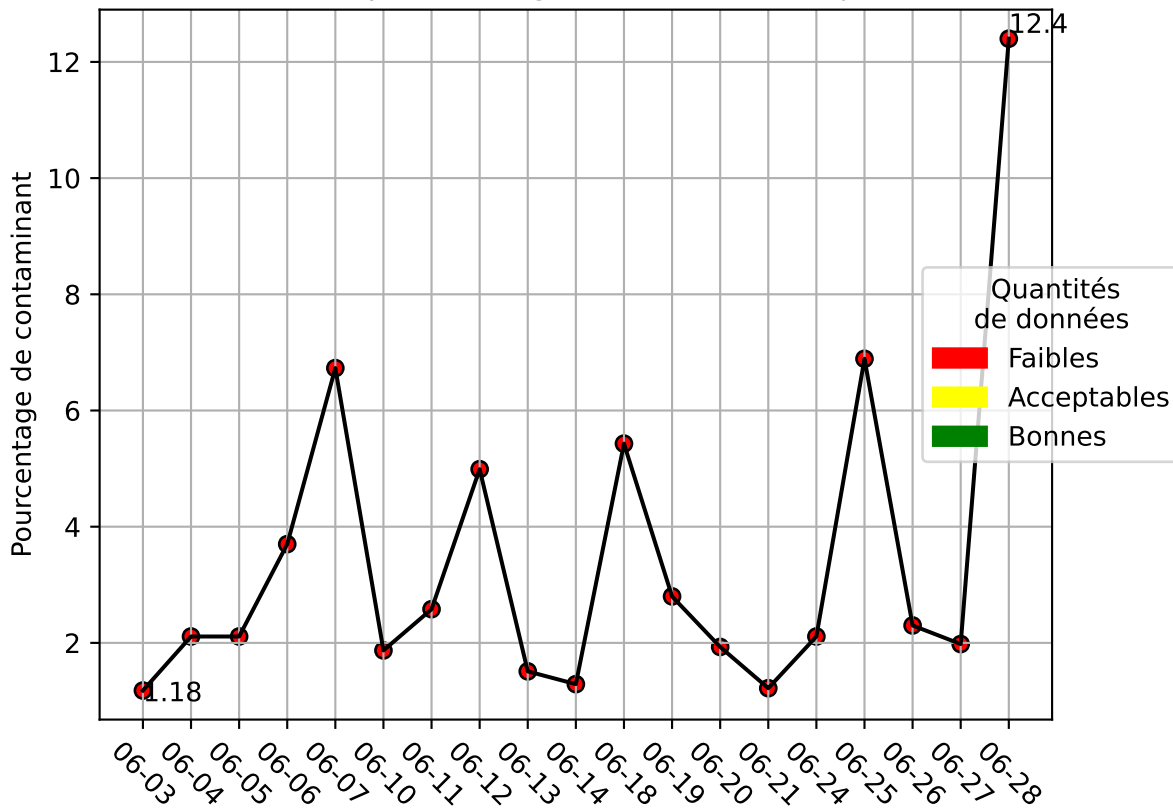

Restitution des niveaux de service cedre_06/2024 raspi-90

nombre de photos analysées	pourcentage de contaminant mensuel	nombre de batch
781	3.15%	66

datou_id_sts : 4346

datou_hash : ceace1ac903f96f92fd4dea769d3a840

Répartition des matériaux

Matière : entrant	Taux	Nombre d'imagettes
film_plastique	1.1%	183
sac_noir	1.97%	168
sac_transparent	4.37%	159
autre_emballage	0.1%	35

Évolution du pourcentage de contaminant journalier pour entrant

Évolution du pourcentage de contaminant journalier

Qualité des photos
(Plus c'est élevé plus c'est flou)