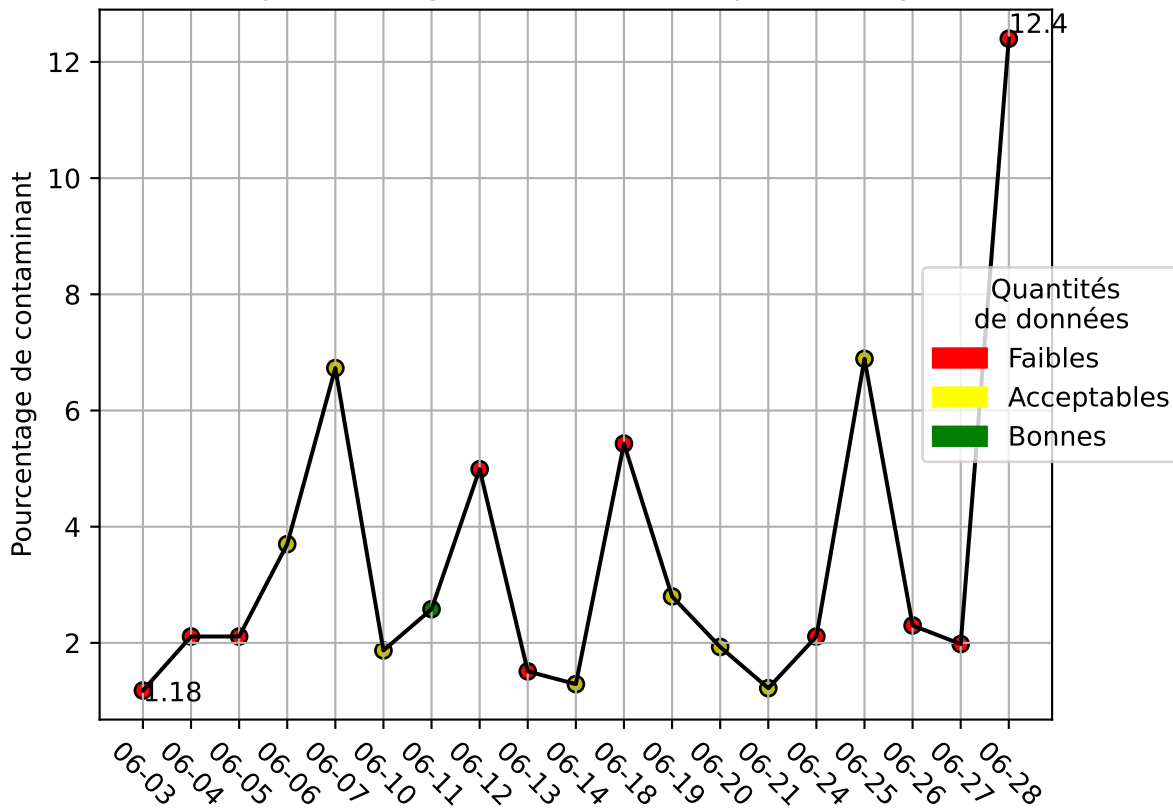

Restitution des niveaux de service cedre_06/2024 raspi-90

nombre de photos analysées	pourcentage de contaminant mensuel	nombre de batch
781	3.15%	66

datou_id_sts : 4346

datou_hash : ceace1ac903f96f92fd4dea769d3a840

Répartition des matériaux

Matière : entrant	Taux	Nombre d'imagettes
film_plastique	1.1%	183
sac_noir	1.97%	168
sac_transparent	4.37%	159
autre_emballage	0.1%	35

Évolution du pourcentage de contaminant journalier pour entrant

Évolution du pourcentage de contaminant journalier

Qualité des photos
(Plus c'est élevé plus c'est flou)