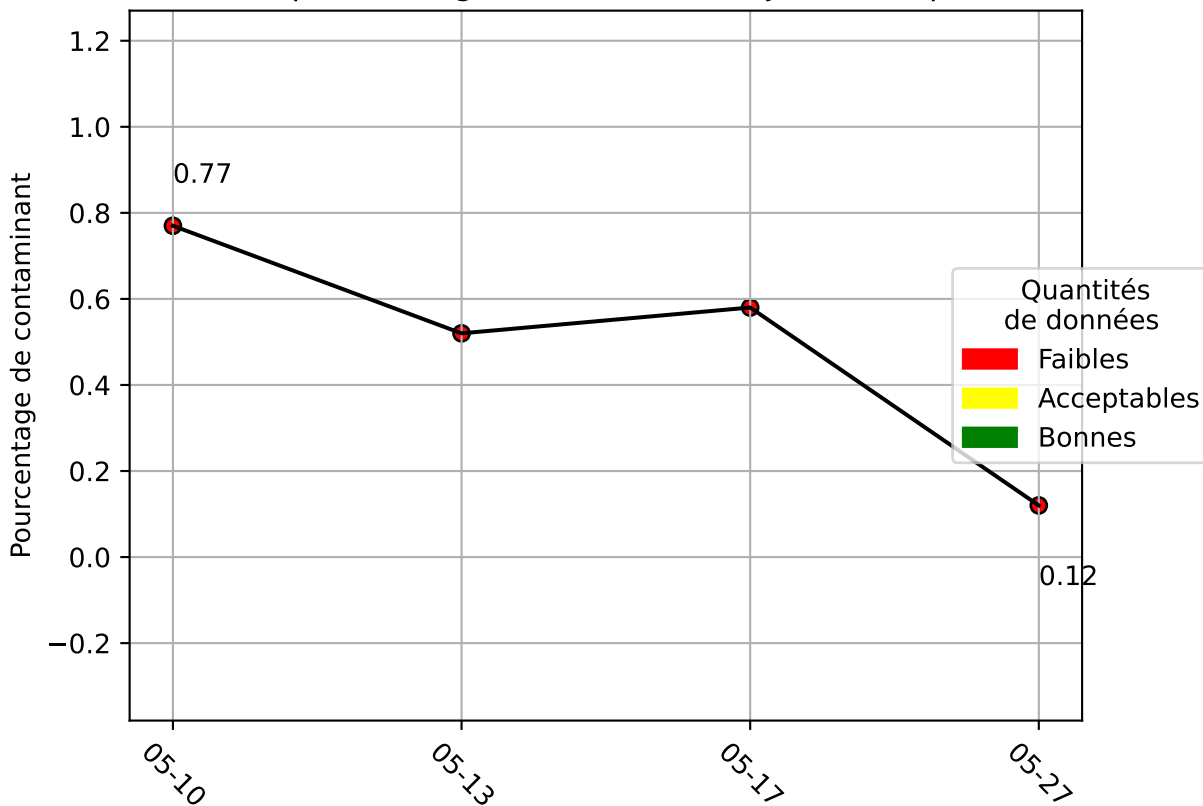

Restitution des niveaux de service cedre_05/2024 raspi-90

nombre de photos analysées	pourcentage de contaminant mensuel	nombre de batch
212	0.48%	18

datou_id_sts : 4346

datou_hash : ceace1ac903f96f92fd4dea769d3a840

Répartition des matériaux

Matière : entrant	Taux	Nombre d'imagettes
sac_transparent	0.7%	7
sac_noir	0.08%	4
autre_emballage	0.07%	3
film_plastique	0.02%	3
organique	0.17%	1

Évolution du pourcentage de contaminant journalier pour entrant

Évolution du pourcentage de contaminant journalier

Qualité des photos (Plus c'est élevé plus c'est flou)