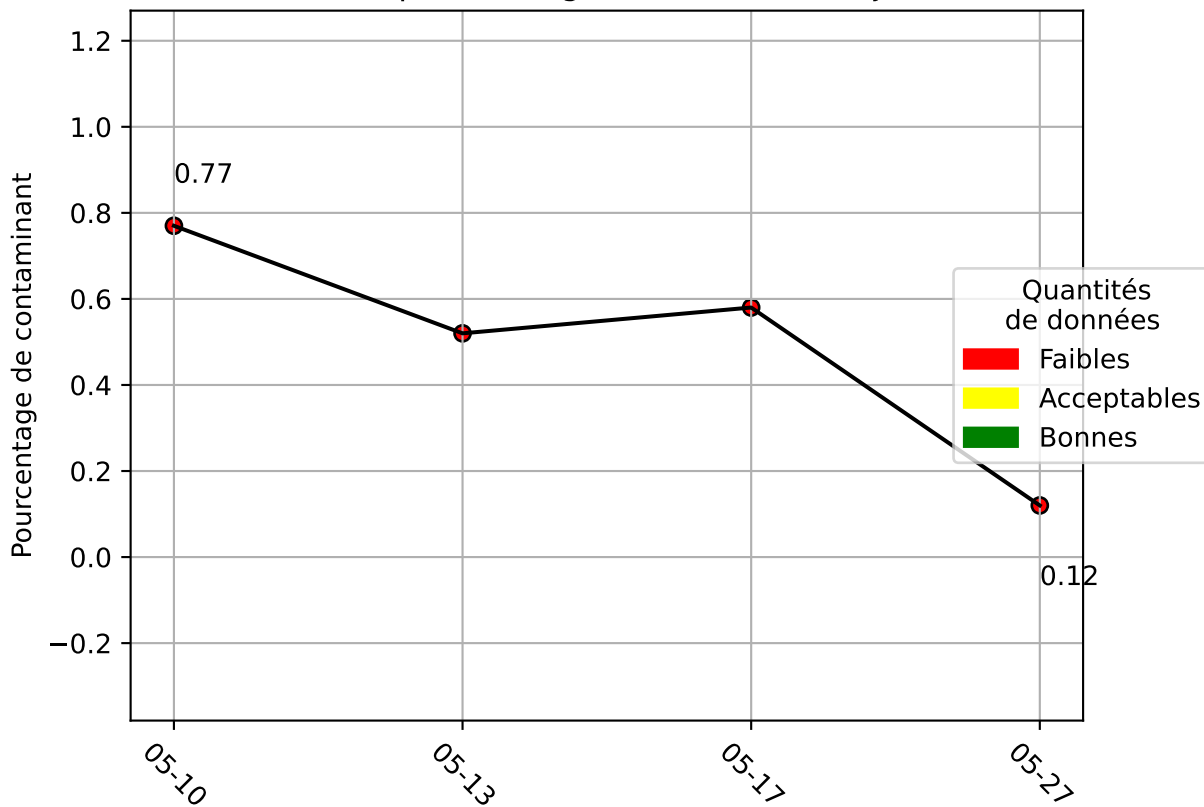

Restitution des niveaux de service cedre_05/2024 raspi-90

nombre de photos analysées	pourcentage de contaminant mensuel	nombre de batch
212	0.48%	18

datou_id_sts : 4346

datou_hash : ceace1ac903f96f92fd4dea769d3a840

Répartition des matériaux

Matière : entrant	Taux	Nombre d'imagettes
sac_transparent	0.7%	7
sac_noir	0.08%	4
autre_emballage	0.07%	3
film_plastique	0.02%	3
organique	0.17%	1

Évolution du pourcentage de contaminant journalier pour entrant

Évolution du pourcentage de contaminant journalier

Qualité des photos (Plus c'est élevé plus c'est flou)