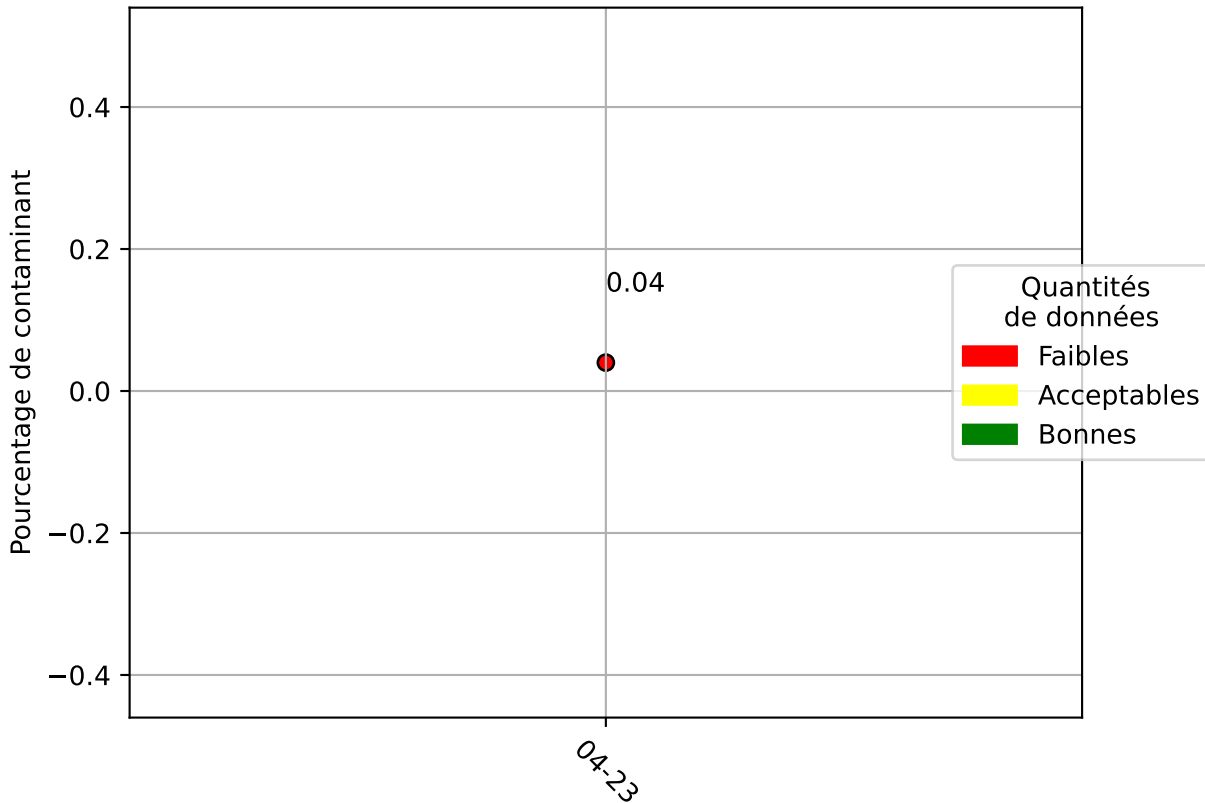

Restitution des niveaux de service cedre_04/2024 raspi-90

nombre de photos analysées	pourcentage de contaminant mensuel	nombre de batch
0	0.04%	1

datou_id_sts : 4346

datou_hash : ceace1ac903f96f92fd4dea769d3a840

Répartition des matériaux

Matière : entrant	Taux	Nombre d'imagettes
sac_transparent	0.04%	1

Évolution du pourcentage de contaminant journalier pour entrant

Évolution du pourcentage de contaminant journalier

Qualité des photos (Plus c'est élevé plus c'est flou)