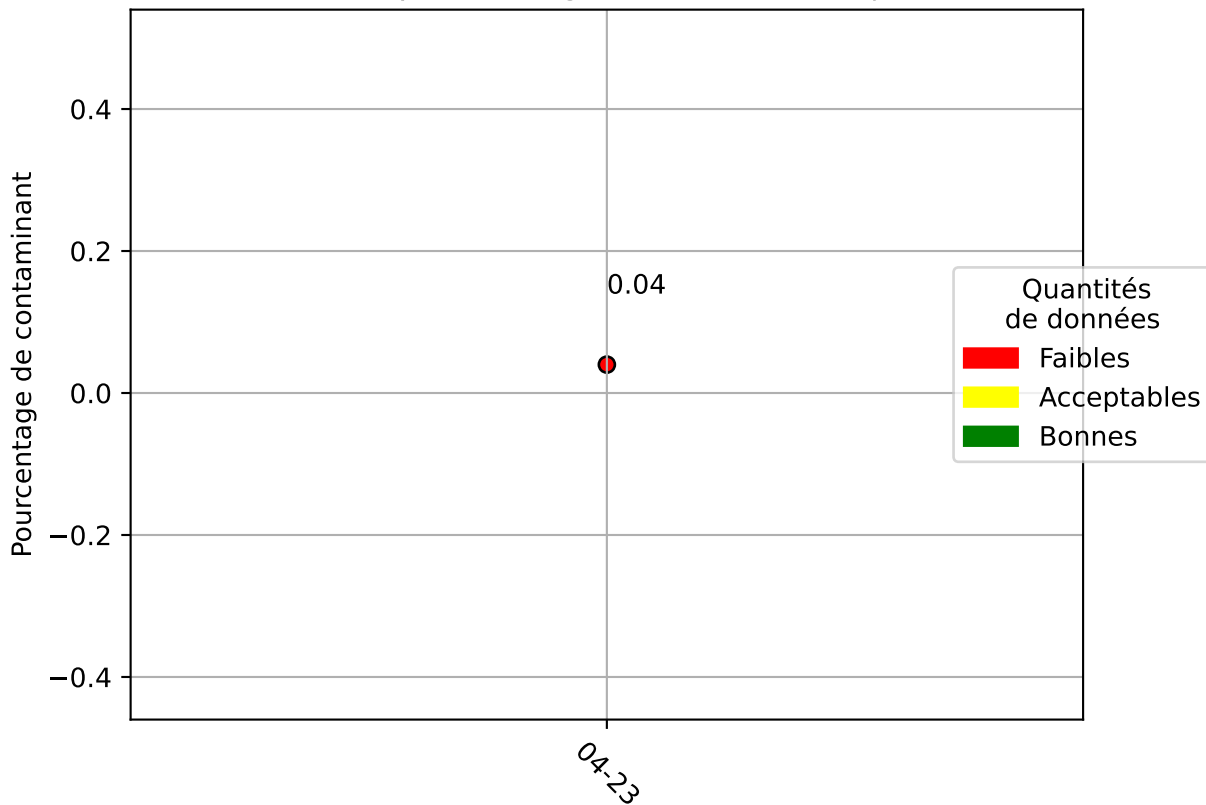

Restitution des niveaux de service cedre_04/2024 raspi-90

nombre de photos analysées	pourcentage de contaminant mensuel	nombre de batch
0	0.04%	1

datou_id_sts : 4346

datou_hash : ceace1ac903f96f92fd4dea769d3a840

Répartition des matériaux

Matière : entrant	Taux	Nombre d'imagettes
sac_transparent	0.04%	1

Évolution du pourcentage de contaminant journalier pour entrant

Évolution du pourcentage de contaminant journalier

Qualité des photos (Plus c'est élevé plus c'est flou)