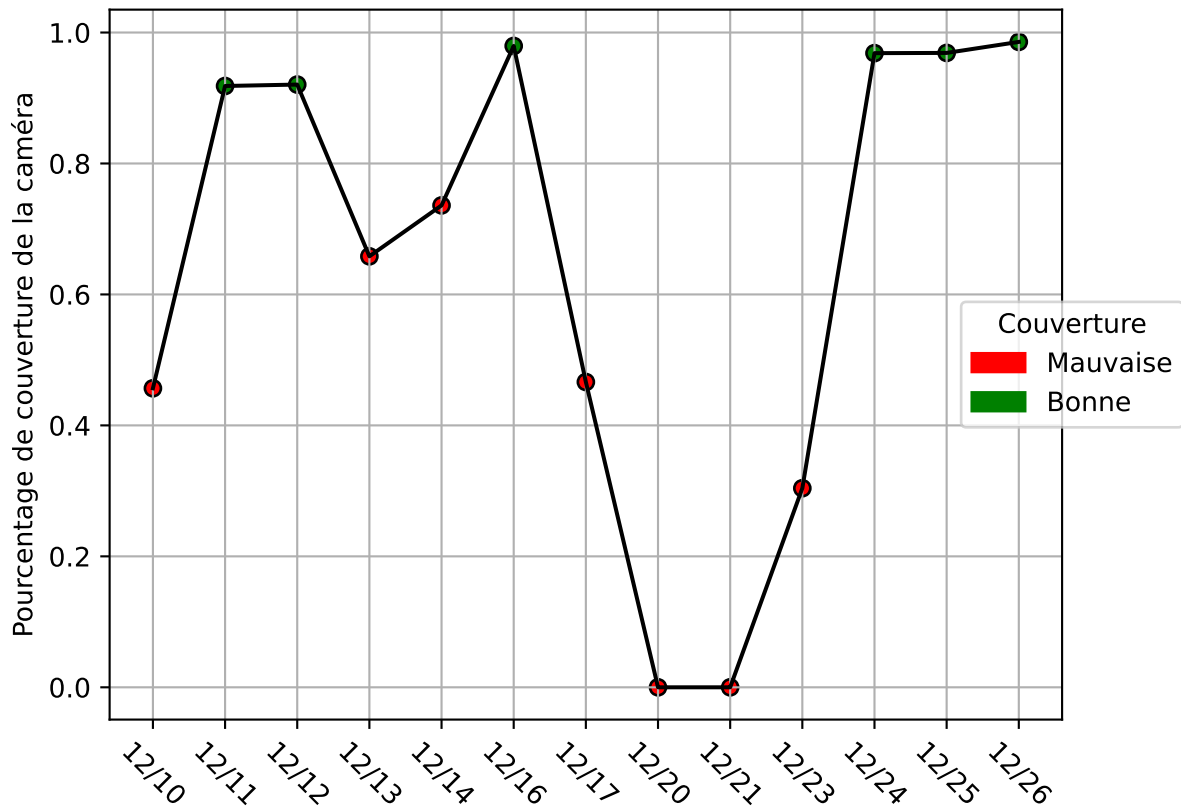

Restitution des niveaux de service arc_en_ciel_jrm_12/2024 jetson-73

nombre de photos analysées	pourcentage de contaminant mensuel	nombre de batch
27765	0	357

datou_id_sts : 4878

datou_hash : 578f531e052e2525d1fccdd399037c23

Niveau de service de la caméra : 64.0%

Qualité des photos
(Plus c'est élevé plus c'est flou)