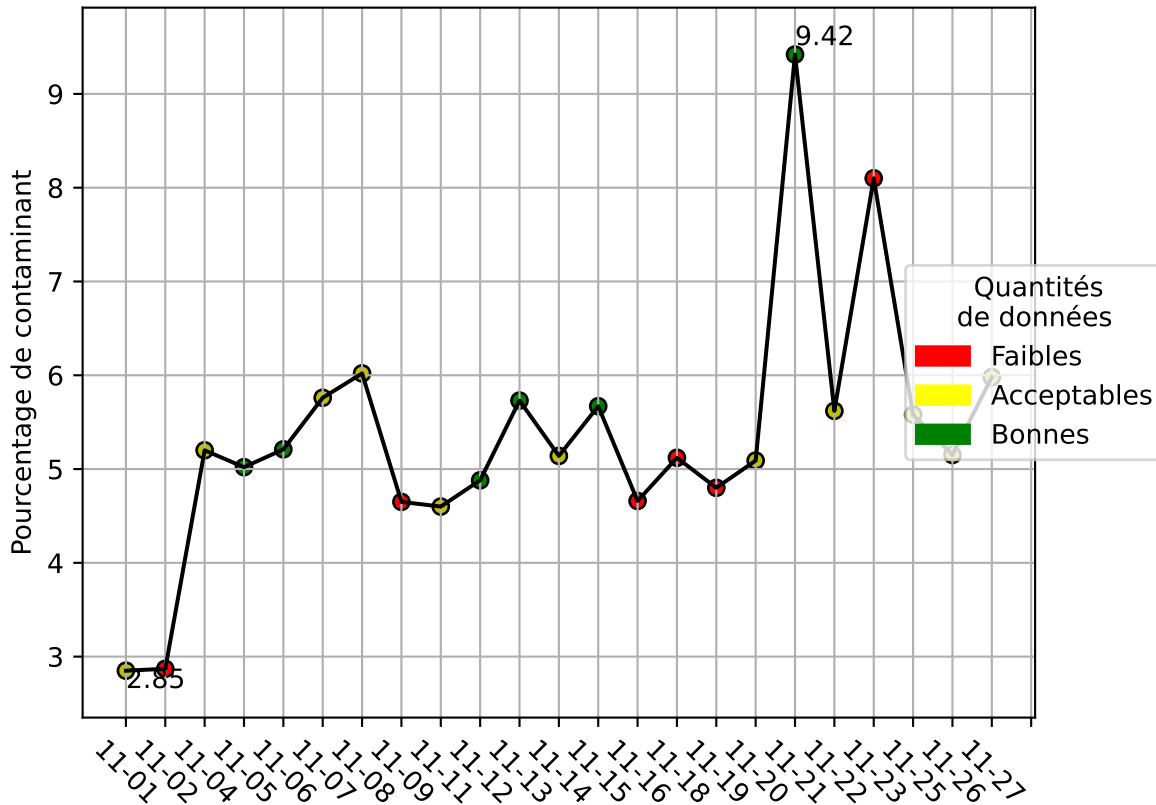

Restitution des niveaux de service arc_en_ciel_jrm_11/2024 jetson-73

nombre de photos analysées	pourcentage de contaminant mensuel	nombre de batch
88343	5.59%	1642

datou_id_sts : 4878

datou_hash : 578f531e052e2525d1fccdd399037c23

Répartition des matériaux

Matière : JRM	Taux	Nombre d'imagettes
autre_refus	2.44%	37776
Teint_Dans_La_Masse	1.25%	25823
plastique	3.21%	25615
cartonnette	0.5%	13782
Carton_gris	0.69%	5866
Carton_brun	1.24%	4297
kraft	0.37%	2985
metal	0.08%	305

Évolution du pourcentage de contaminant journalier pour JRM

Niveau de service de la caméra : 92.0%

Évolution du pourcentage de contaminant journalier

Qualité des photos
(Plus c'est élevé plus c'est flou)