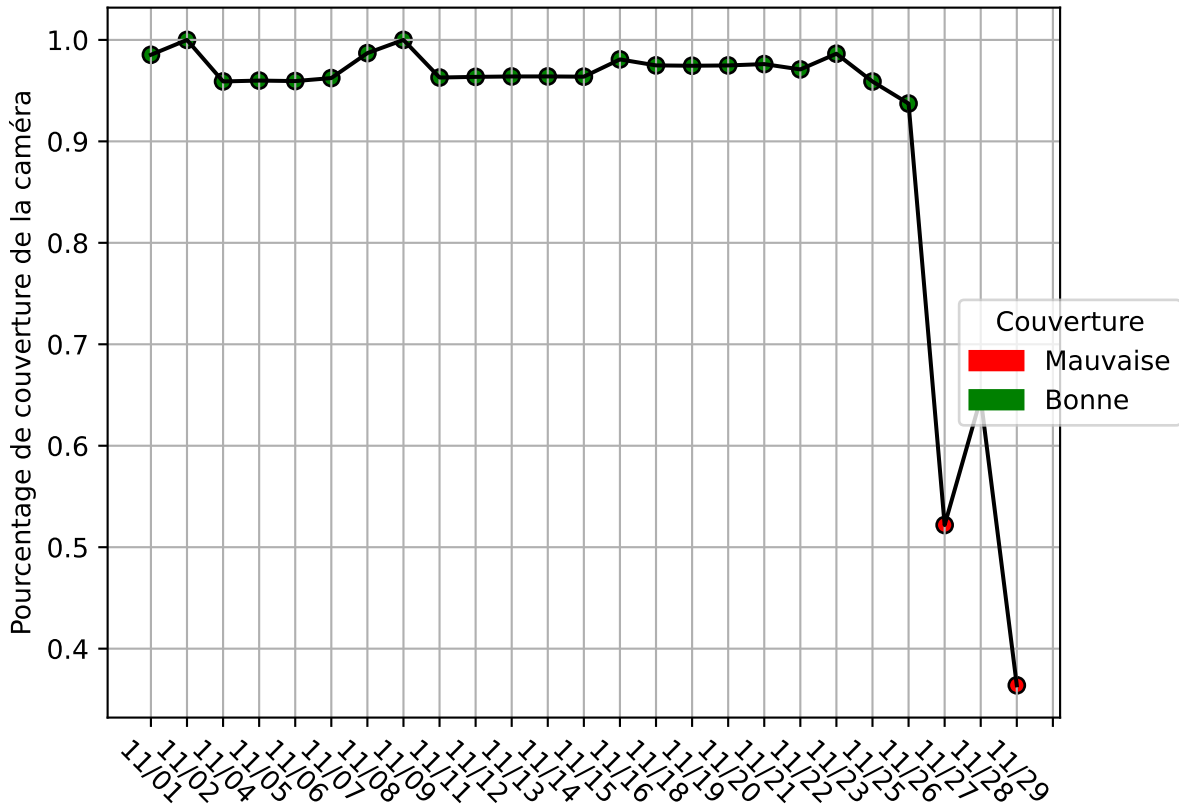

Restitution des niveaux de service arc_en_ciel_jrm_11/2024 jetson-73

nombre de photos analysées	pourcentage de contaminant mensuel	nombre de batch
88343	5.59%	1642

datou_id_sts : 4878

datou_hash : 578f531e052e2525d1fccdd399037c23

Répartition des matériaux

Matière : JRM	Taux	Nombre d'imagettes
autre_refus	2.44%	37776
Teint_Dans_La_Masse	1.25%	25823
plastique	3.21%	25615
cartonnette	0.5%	13782
Carton_gris	0.69%	5866
Carton_brun	1.24%	4297
kraft	0.37%	2985
metal	0.08%	305

Évolution du pourcentage de contaminant journalier pour JRM

Niveau de service de la caméra : 92.0%

Évolution du pourcentage de contaminant journalier

Qualité des photos
(Plus c'est élevé plus c'est flou)