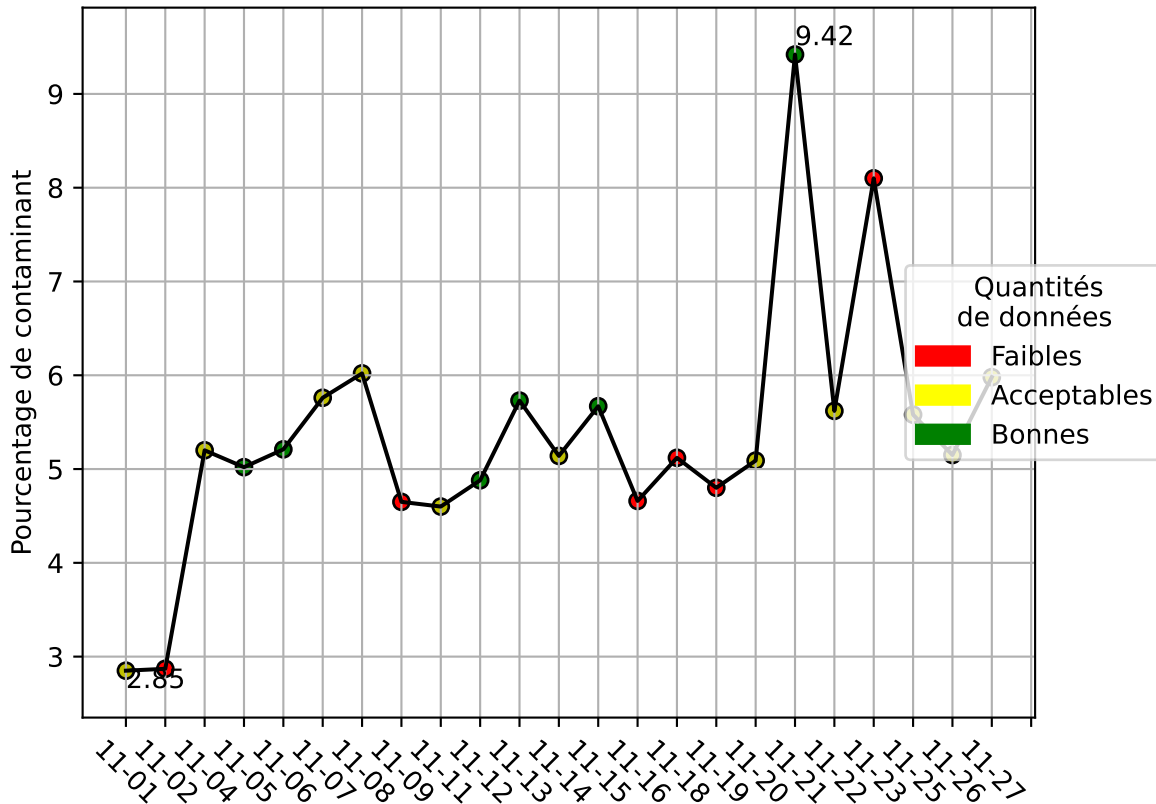

Restitution des niveaux de service arc_en_ciel_jrm_11/2024 jetson-73

nombre de photos analysées	pourcentage de contaminant mensuel	nombre de batch
88343	5.59%	1642

datou_id_sts : 4878

datou_hash : 578f531e052e2525d1fccdd399037c23

Répartition des matériaux

Matière : JRM	Taux	Nombre d'imagettes
autre_refus	2.44%	37776
Teint_Dans_La_Masse	1.25%	25823
plastique	3.21%	25615
cartonnette	0.5%	13782
Carton_gris	0.69%	5866
Carton_brun	1.24%	4297
kraft	0.37%	2985
metal	0.08%	305

Évolution du pourcentage de contaminant journalier pour JRM

Niveau de service de la caméra : 92.0%

Évolution du pourcentage de contaminant journalier

Qualité des photos
(Plus c'est élevé plus c'est flou)