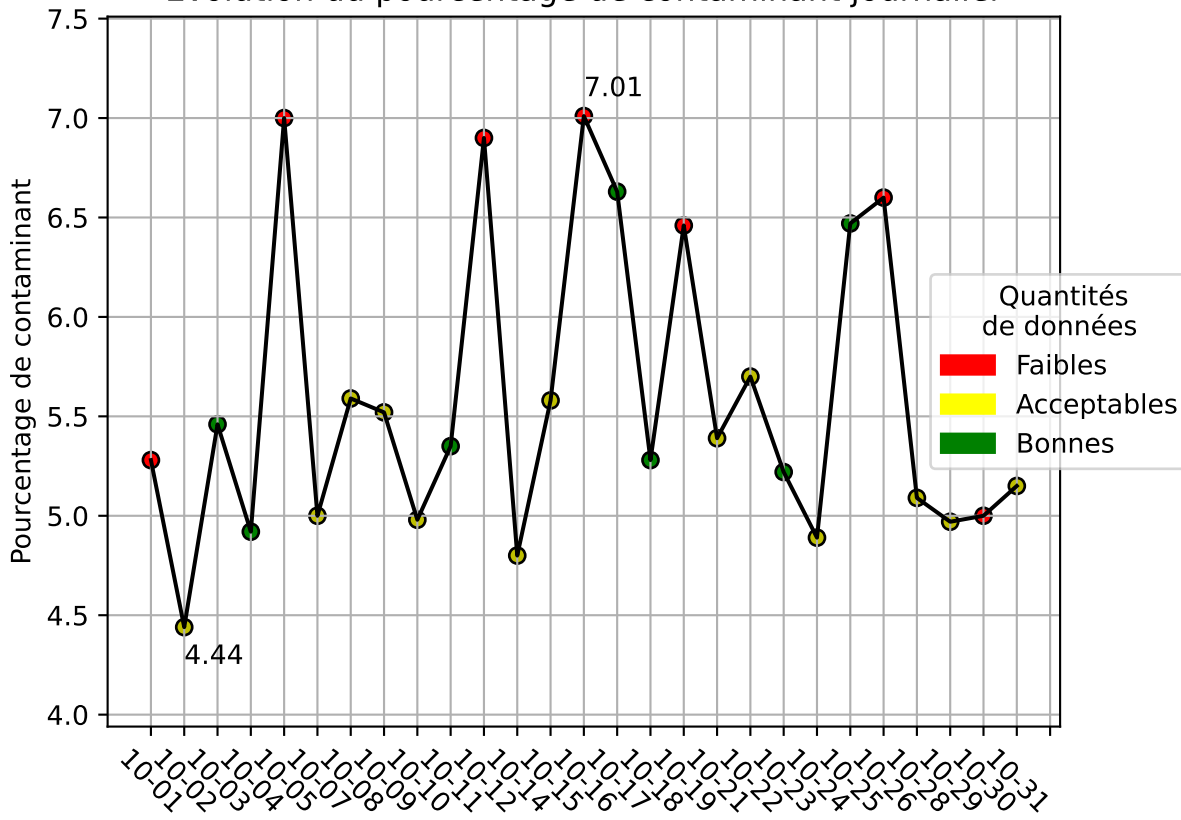

Restitution des niveaux de service arc_en_ciel_jrm_10/2024 jetson-73

nombre de photos analysées	pourcentage de contaminant mensuel	nombre de batch
106438	5.5%	2024

datou_id_sts : 4878

datou_hash : 578f531e052e2525d1fccdd399037c23

Répartition des matériaux

Matière : JRM	Taux	Nombre d'imagettes
autre_refus	2.5%	44202
Teint_Dans_La_Masse	1.6%	30177
plastique	0.85%	22239
cartonnette	0.44%	13519
Carton_gris	0.9%	7223
Carton_brun	1.44%	4302
kraft	0.97%	2667
metal	0.1%	132

Évolution du pourcentage de contaminant journalier pour JRM

Niveau de service de la caméra : 98.0%

Évolution du pourcentage de contaminant journalier

Qualité des photos
(Plus c'est élevé plus c'est flou)