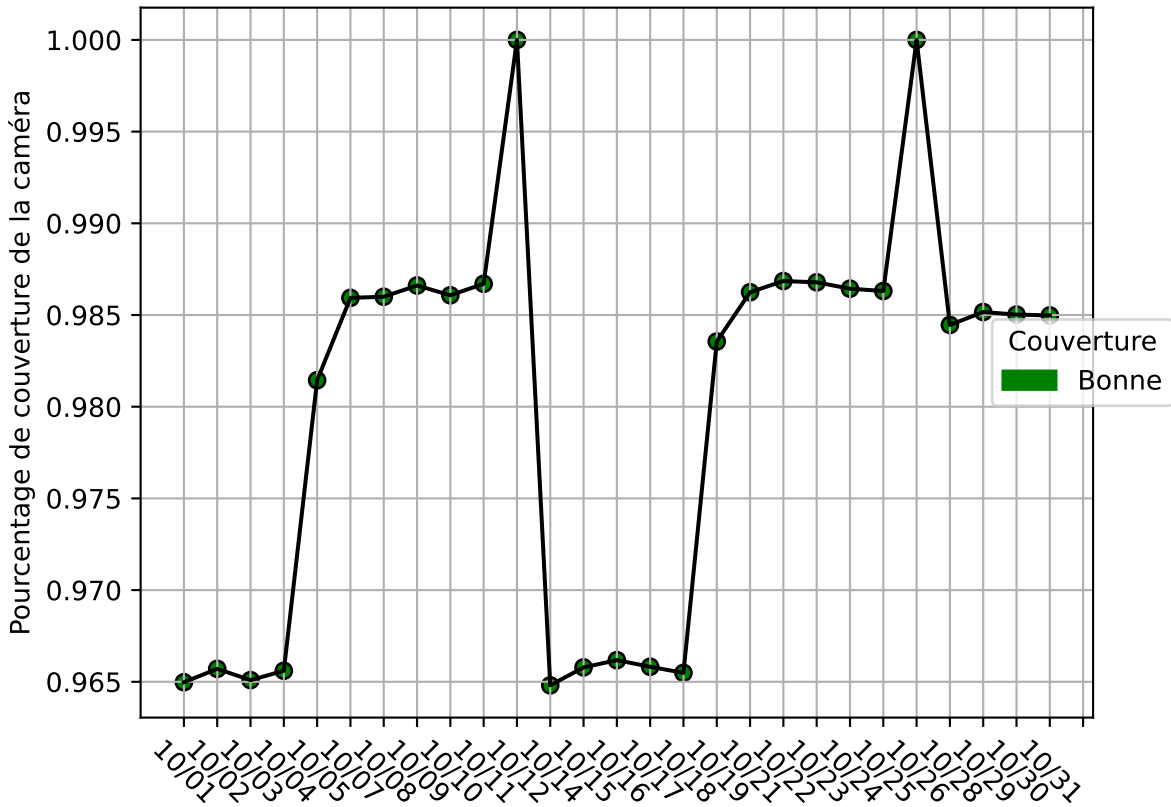

Restitution des niveaux de service arc_en_ciel_jrm_10/2024 jetson-73

nombre de photos analysées	pourcentage de contaminant mensuel	nombre de batch
106438	5.5%	2024

datou_id_sts : 4878

datou_hash : 578f531e052e2525d1fccdd399037c23

Répartition des matériaux

Matière : JRM	Taux	Nombre d'imagettes
autre_refus	2.5%	44202
Teint_Dans_La_Masse	1.6%	30177
plastique	0.85%	22239
cartonnette	0.44%	13519
Carton_gris	0.9%	7223
Carton_brun	1.44%	4302
kraft	0.97%	2667
metal	0.1%	132

Évolution du pourcentage de contaminant journalier pour JRM

Niveau de service de la caméra : 98.0%

Évolution du pourcentage de contaminant journalier

Qualité des photos
(Plus c'est élevé plus c'est flou)