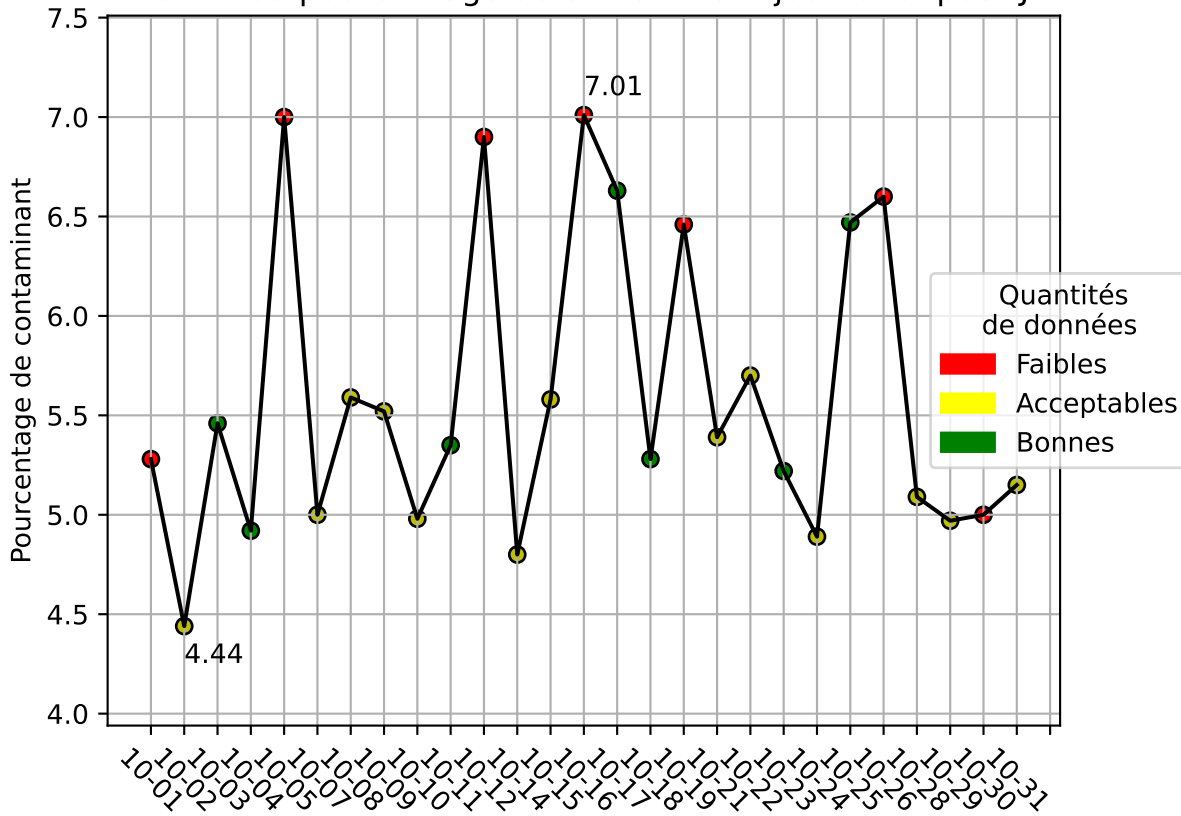

Restitution des niveaux de service arc_en_ciel_jrm_10/2024 jetson-73

nombre de photos analysées	pourcentage de contaminant mensuel	nombre de batch
106438	5.5%	2024

datou_id_sts : 4878

datou_hash : 578f531e052e2525d1fccdd399037c23

Répartition des matériaux

Matière : JRM	Taux	Nombre d'imagettes
autre_refus	2.5%	44202
Teint_Dans_La_Masse	1.6%	30177
plastique	0.85%	22239
cartonnette	0.44%	13519
Carton_gris	0.9%	7223
Carton_brun	1.44%	4302
kraft	0.97%	2667
metal	0.1%	132

Évolution du pourcentage de contaminant journalier pour JRM

Niveau de service de la caméra : 98.0%

Évolution du pourcentage de contaminant journalier

Qualité des photos
(Plus c'est élevé plus c'est flou)