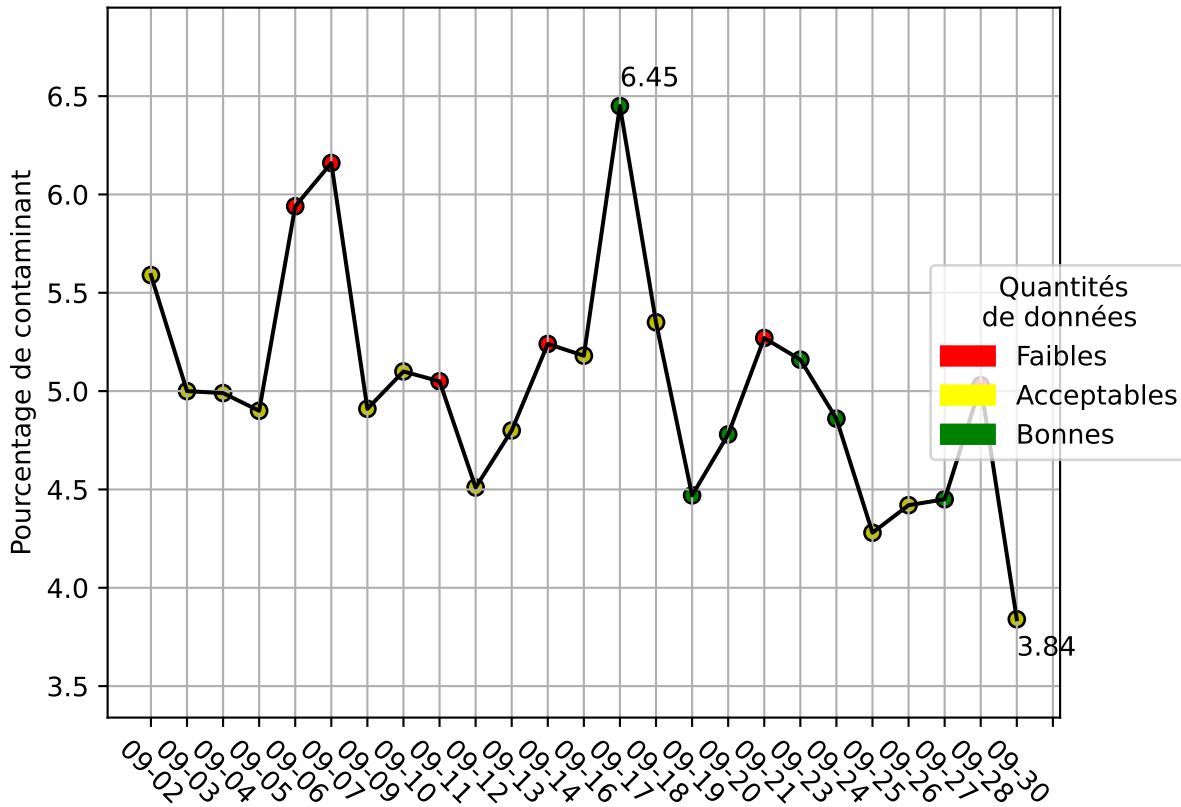

# Restitution des niveaux de service arc\_en\_ciel\_jrm\_09/2024 jetson-73

nombre de photos analysées	pourcentage de contaminant mensuel	nombre de batch
72574	4.95%	1574

datou\_id\_sts : 4878

datou\_hash : 578f531e052e2525d1fccdd399037c23

## Répartition des matériaux

Matière : JRM	Taux	Nombre d'imagettes
Teint_Dans_La_Masse	1.49%	38613
autre_refus	1.94%	30596
plastique	0.71%	18376
cartonnette	0.4%	9666
Carton_gris	0.75%	9316
Carton_brun	1.22%	6203
kraft	0.16%	1289
metal	0.1%	159

# Évolution du pourcentage de contaminant journalier pour JRM

# Niveau de service de la caméra : 96.0%