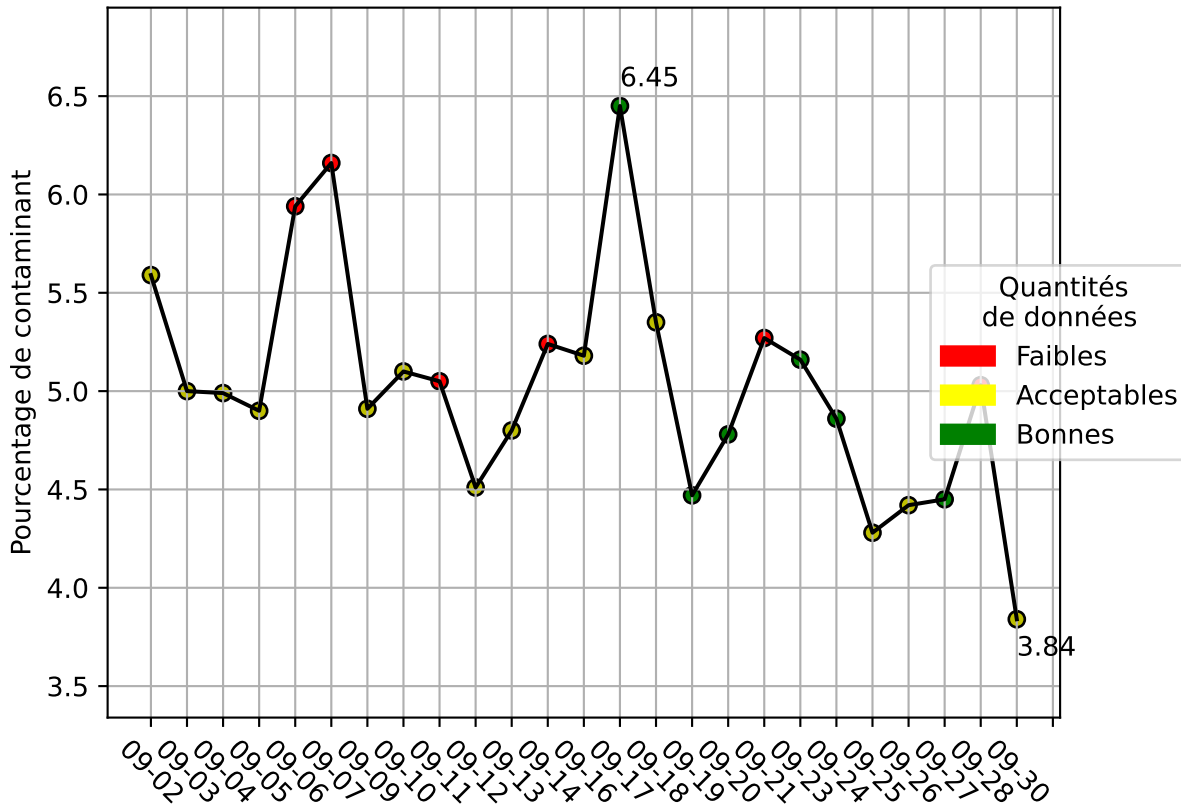

Qualité des photos
(Plus c'est élevé plus c'est flou)

Évolution du pourcentage de contaminant journalier