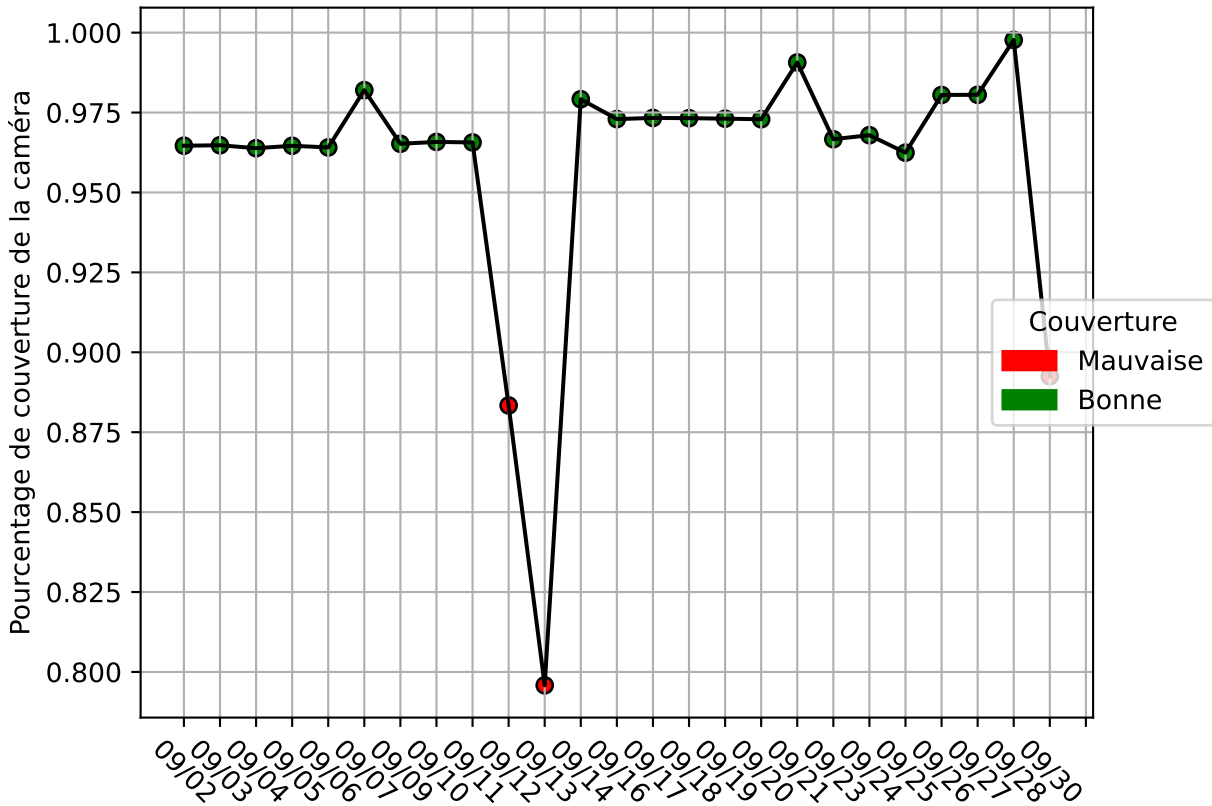

# Restitution des niveaux de service arc\_en\_ciel\_jrm\_09/2024 jetson-73

nombre de photos analysées	pourcentage de contaminant mensuel	nombre de batch
72574	4.95%	1574

datou\_id\_sts : 4878

datou\_hash : 578f531e052e2525d1fccdd399037c23

## Répartition des matériaux

Matière : JRM	Taux	Nombre d'imagettes
Teint_Dans_La_Masse	1.49%	38613
autre_refus	1.94%	30596
plastique	0.71%	18376
cartonnette	0.4%	9666
Carton_gris	0.75%	9316
Carton_brun	1.22%	6203
kraft	0.16%	1289
metal	0.1%	159

# Évolution du pourcentage de contaminant journalier pour JRM

# Niveau de service de la caméra : 96.0%