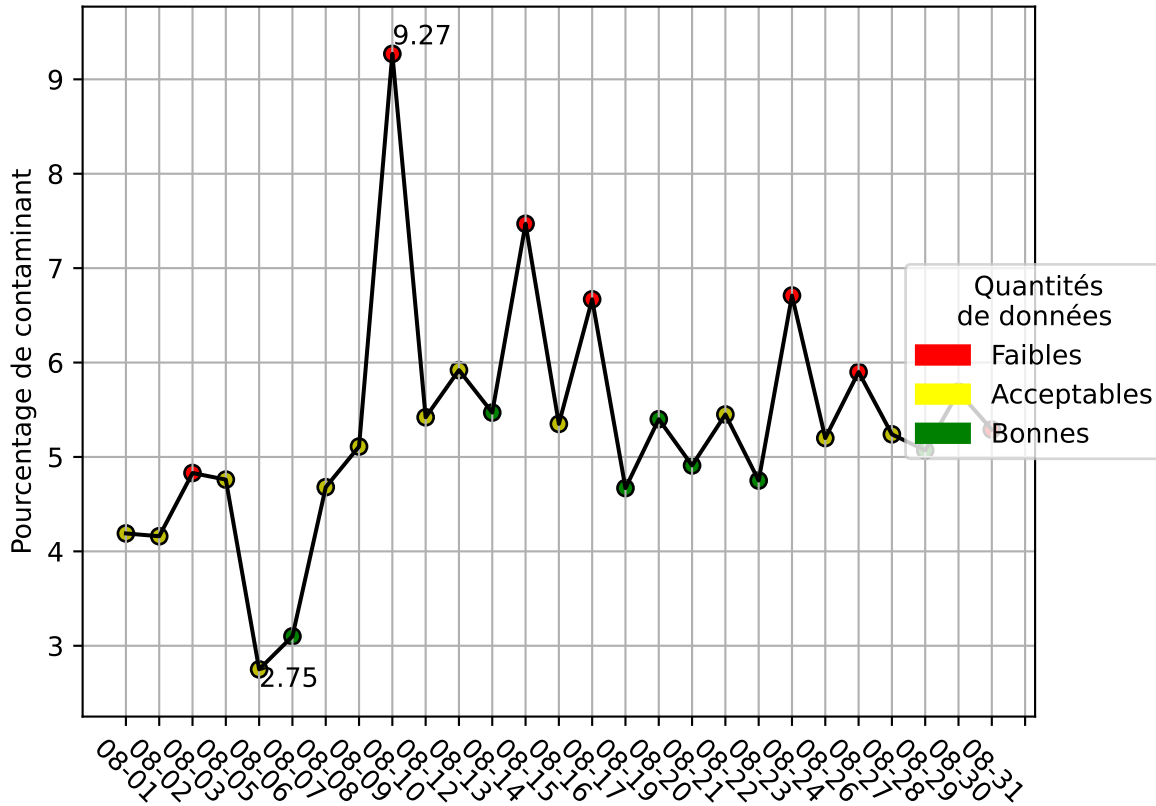

Restitution des niveaux de service arc_en_ciel_jrm_08/2024 jetson-73

nombre de photos analysées	pourcentage de contaminant mensuel	nombre de batch
59515	5.09%	1432

datou_id_sts : 3073

datou_hash : 9a55e437a62422f8d32d4bc00495ea18

Répartition des matériaux

Matière : JRM	Taux	Nombre d'imagettes
Teint_Dans_La_Masse	1.12%	39512
autre_refus	1.85%	26285
Carton_gris	0.94%	17595
plastique	0.59%	15647
cartonnette	0.31%	9218
Carton_brun	0.87%	8626
kraft	0.19%	2160
metal	0.08%	386

Évolution du pourcentage de contaminant journalier pour JRM

Niveau de service de la caméra : 98.0%

Évolution du pourcentage de contaminant journalier

Qualité des photos (Plus c'est élevé plus c'est flou)