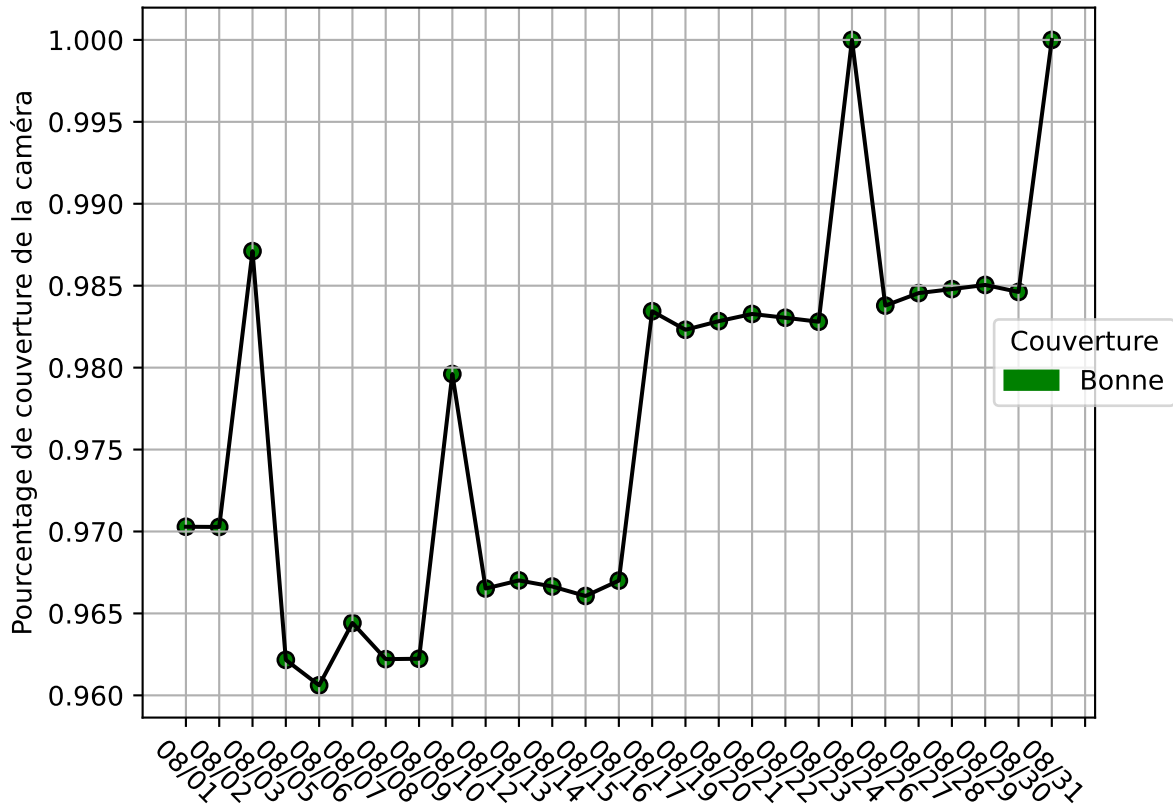

Restitution des niveaux de service arc_en_ciel_jrm_08/2024 jetson-73

nombre de photos analysées	pourcentage de contaminant mensuel	nombre de batch
59515	5.09%	1432

datou_id_sts : 3073

datou_hash : 9a55e437a62422f8d32d4bc00495ea18

Répartition des matériaux

Matière : JRM	Taux	Nombre d'imagettes
Teint_Dans_La_Masse	1.12%	39512
autre_refus	1.85%	26285
Carton_gris	0.94%	17595
plastique	0.59%	15647
cartonnette	0.31%	9218
Carton_brun	0.87%	8626
kraft	0.19%	2160
metal	0.08%	386

Évolution du pourcentage de contaminant journalier pour JRM

Niveau de service de la caméra : 98.0%

Évolution du pourcentage de contaminant journalier

Qualité des photos (Plus c'est élevé plus c'est flou)