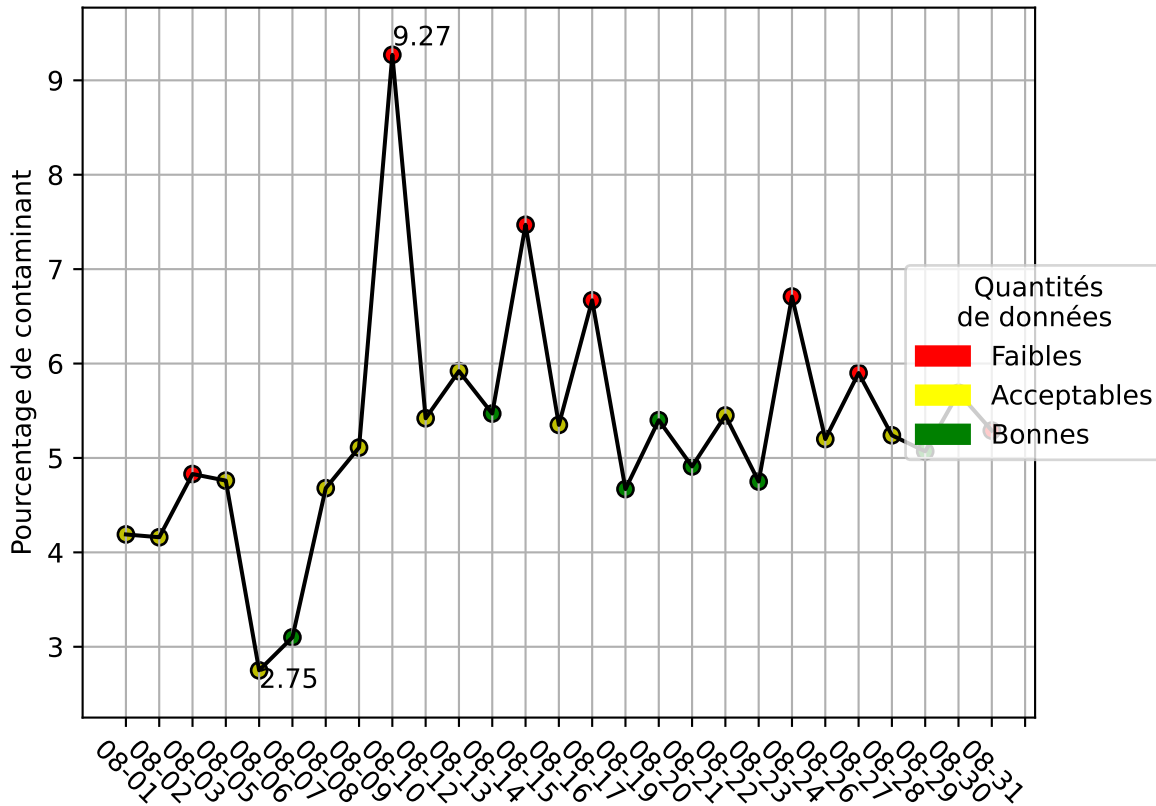

Restitution des niveaux de service arc_en_ciel_jrm_08/2024 jetson-73

nombre de photos analysées	pourcentage de contaminant mensuel	nombre de batch
59515	5.09%	1432

datou_id_sts : 3073

datou_hash : 9a55e437a62422f8d32d4bc00495ea18

Répartition des matériaux

Matière : JRM	Taux	Nombre d'imagettes
Teint_Dans_La_Masse	1.12%	39512
autre_refus	1.85%	26285
Carton_gris	0.94%	17595
plastique	0.59%	15647
cartonnette	0.31%	9218
Carton_brun	0.87%	8626
kraft	0.19%	2160
metal	0.08%	386

Évolution du pourcentage de contaminant journalier pour JRM

Niveau de service de la caméra : 98.0%

Évolution du pourcentage de contaminant journalier

Qualité des photos (Plus c'est élevé plus c'est flou)