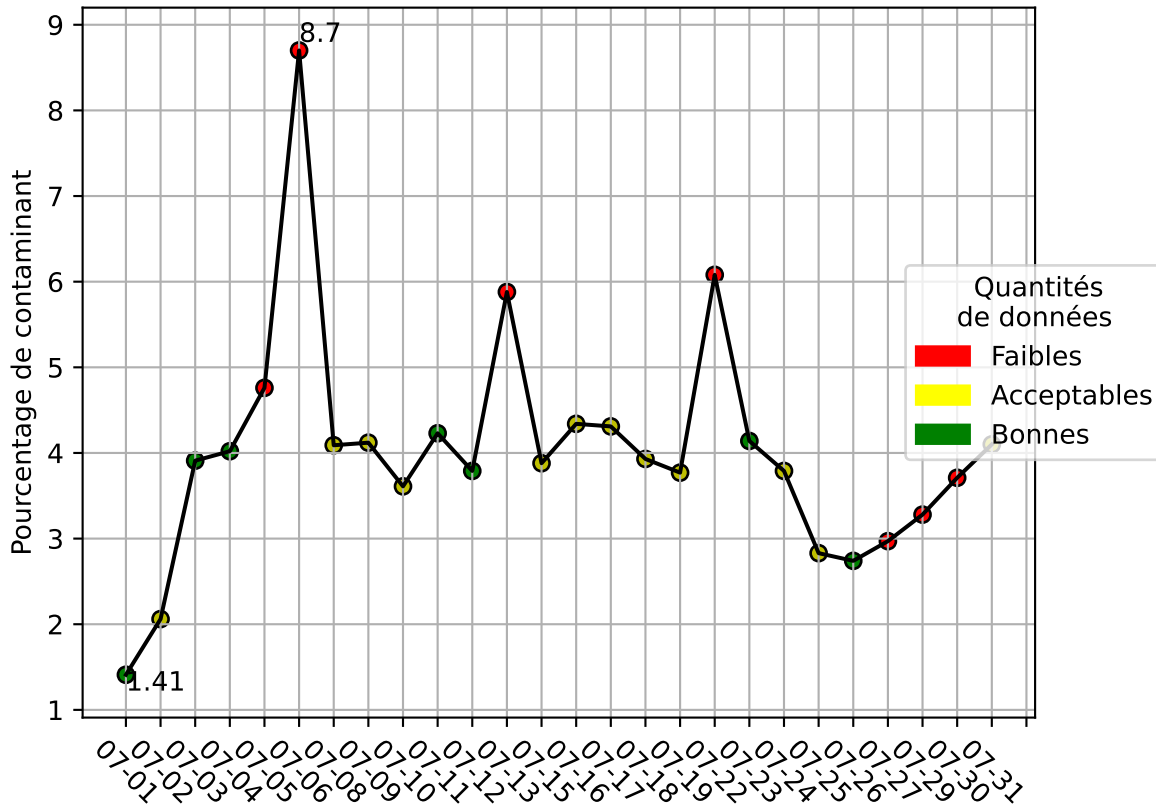

# Restitution des niveaux de service arc\_en\_ciel\_jrm\_07/2024 jetson-73

| nombre de photos analysées | pourcentage de contaminant mensuel | nombre de batch |
|----------------------------|------------------------------------|-----------------|
| 66636                      | 3.76%                              | 1537            |

# Niveau de service de la caméra : 93.0%