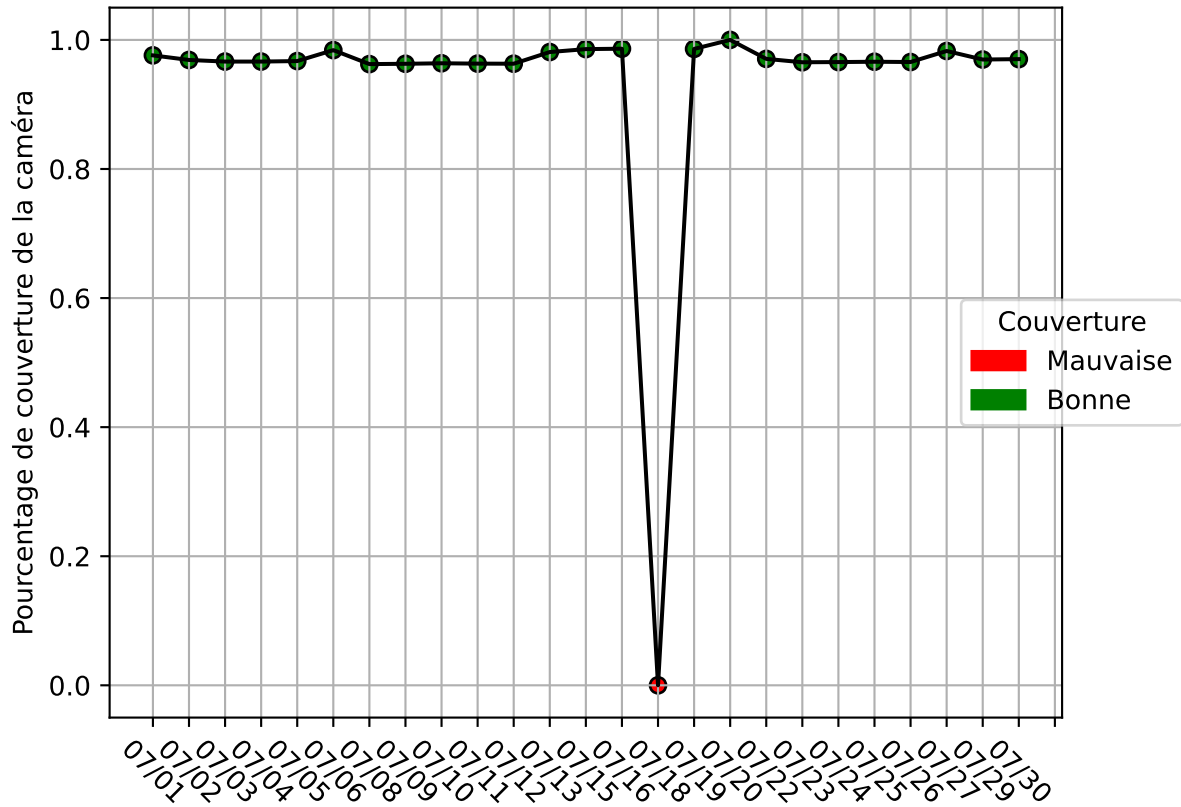

# Restitution des niveaux de service arc\_en\_ciel\_jrm\_07/2024 jetson-73

| nombre de photos analysées | pourcentage de contaminant mensuel | nombre de batch |
|----------------------------|------------------------------------|-----------------|
| 66636                      | 3.76%                              | 1537            |

# Niveau de service de la caméra : 93.0%