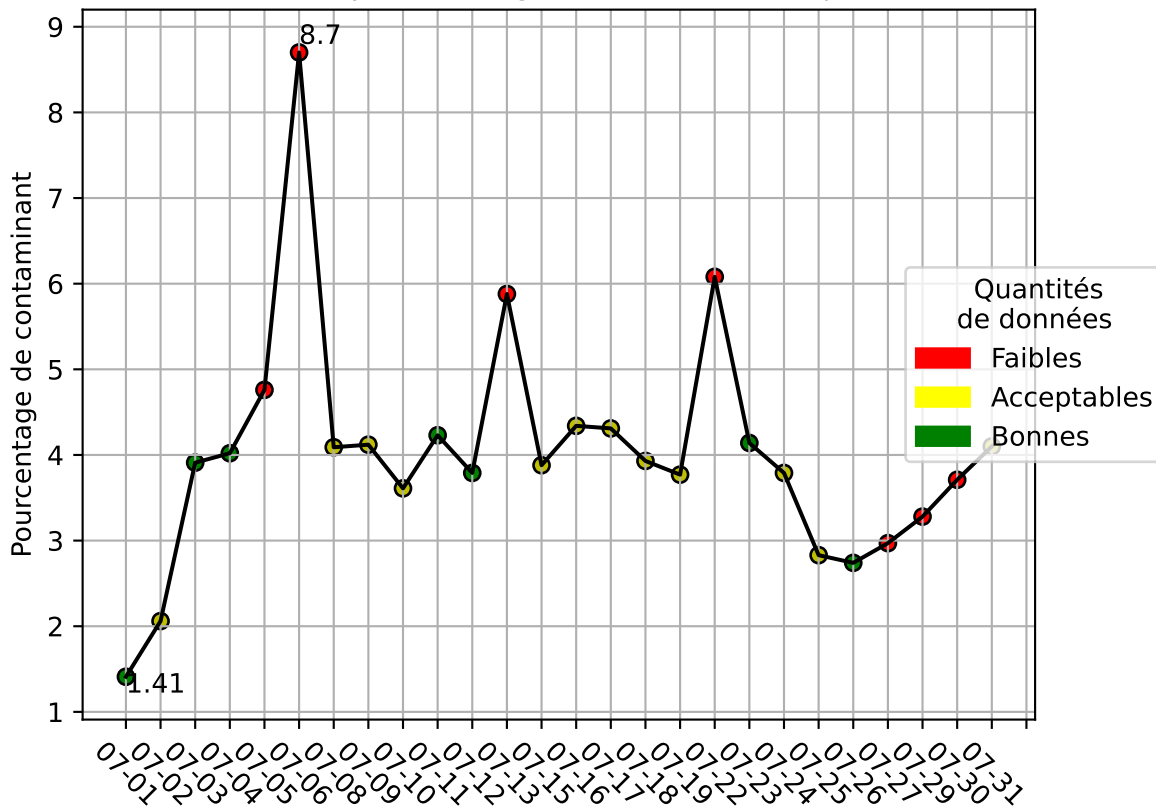

Évolution du pourcentage de contaminant journalier