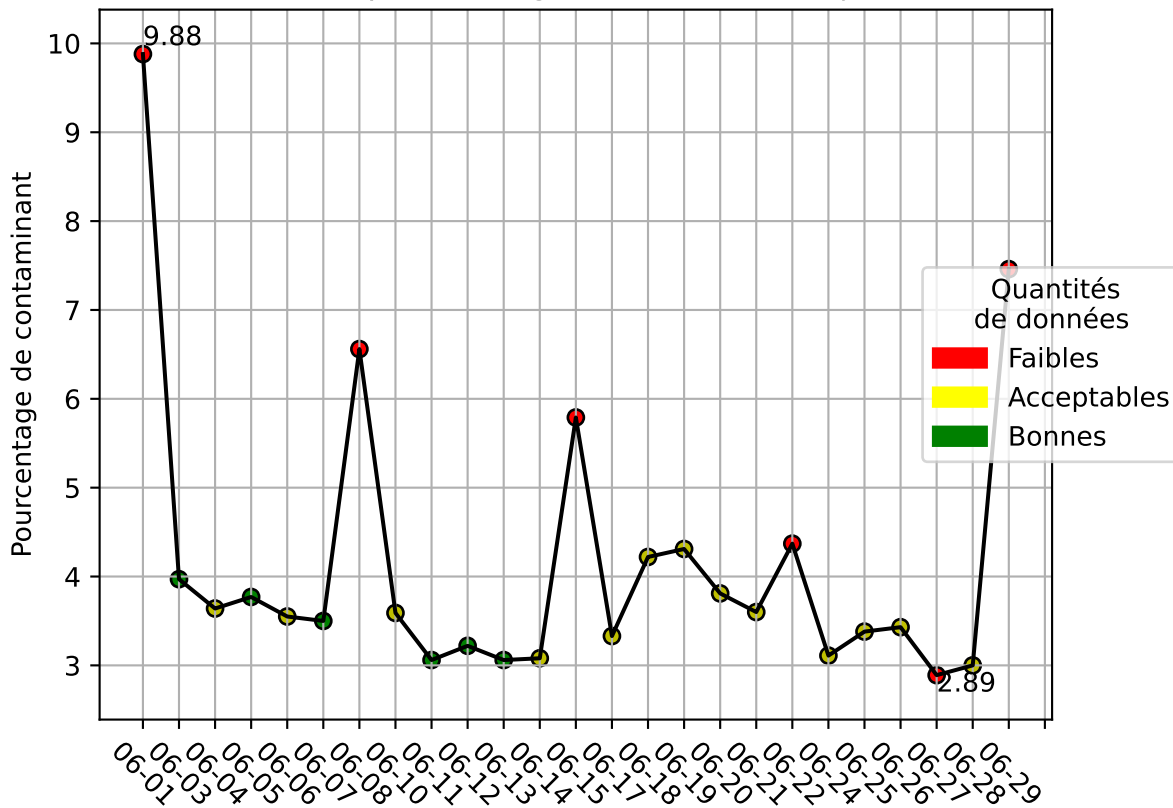

Restitution des niveaux de service arc_en_ciel_jrm_06/2024 jetson-73

nombre de photos analysées	pourcentage de contaminant mensuel	nombre de batch
63980	3.71%	1270

datou_id_sts : 3073

datou_hash : 2796085b3f7e27d6a54a7c3b831fecbe

Répartition des matériaux

Matière : JRM	Taux	Nombre d'imagettes
Teint_Dans_La_Masse	0.79%	25982
Carton_gris	0.68%	9746
autre_refus	0.6%	8499
plastique	0.31%	6821
cartonnette	0.32%	6683
Carton_brun	1.22%	4375
kraft	0.1%	882
metal	0.14%	222

Évolution du pourcentage de contaminant journalier pour JRM

Niveau de service de la caméra : 97.0%

Évolution du pourcentage de contaminant journalier

Qualité des photos (Plus c'est élevé plus c'est flou)