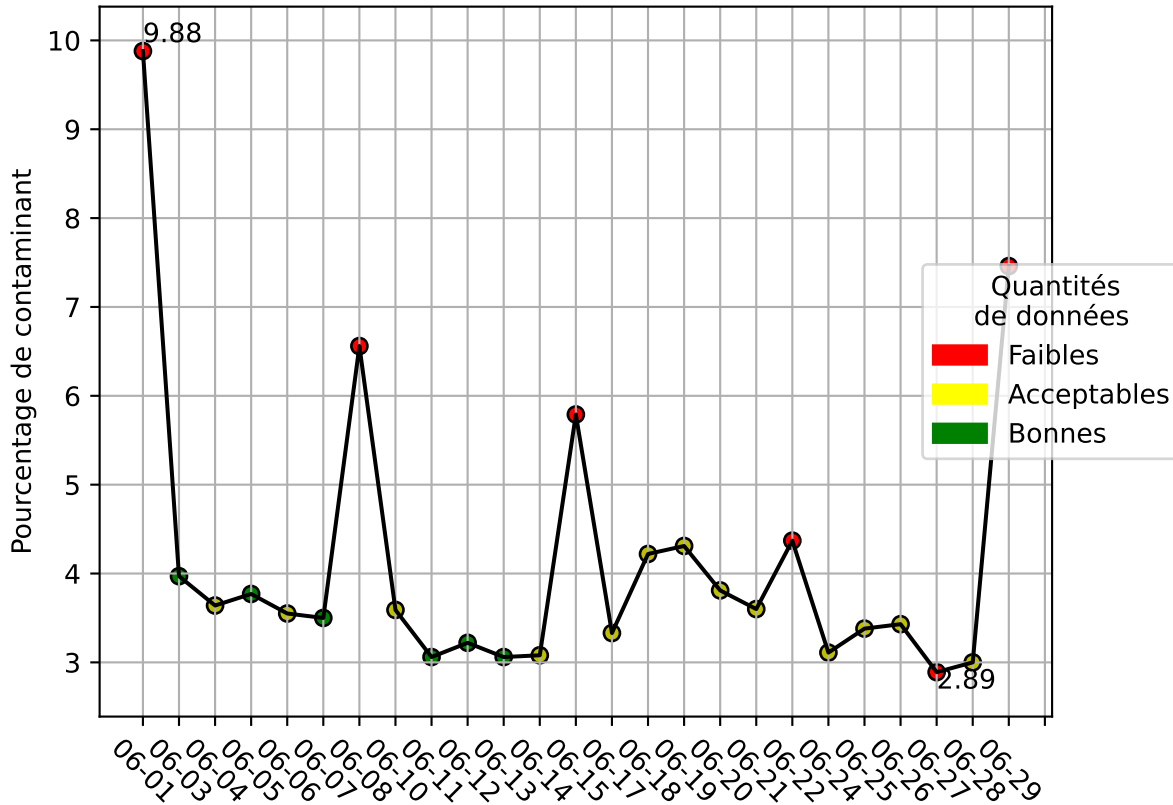

Restitution des niveaux de service arc_en_ciel_jrm_06/2024 jetson-73

nombre de photos analysées	pourcentage de contaminant mensuel	nombre de batch
63980	3.71%	1270

datou_id_sts : 3073

datou_hash : 2796085b3f7e27d6a54a7c3b831fecbe

Répartition des matériaux

Matière : JRM	Taux	Nombre d'imagettes
Teint_Dans_La_Masse	0.79%	25982
Carton_gris	0.68%	9746
autre_refus	0.6%	8499
plastique	0.31%	6821
cartonnette	0.32%	6683
Carton_brun	1.22%	4375
kraft	0.1%	882
metal	0.14%	222

Évolution du pourcentage de contaminant journalier pour JRM

Niveau de service de la caméra : 97.0%

Évolution du pourcentage de contaminant journalier

Qualité des photos (Plus c'est élevé plus c'est flou)