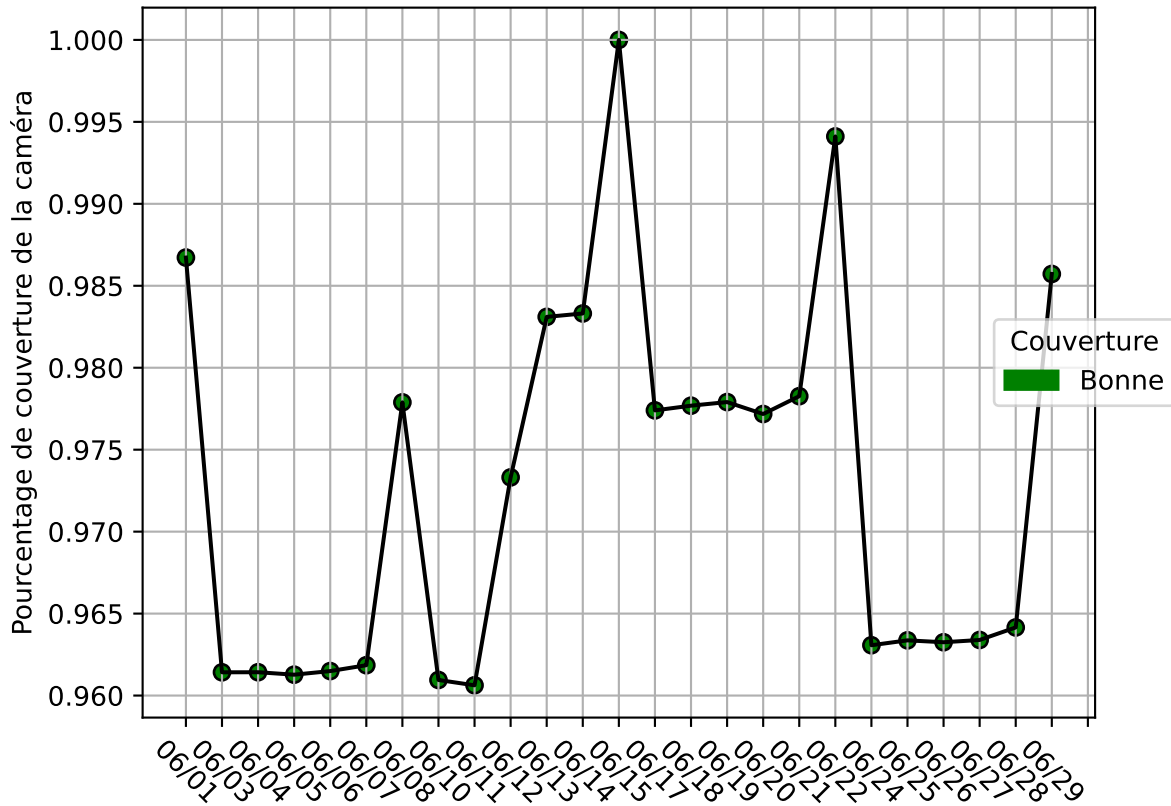

Restitution des niveaux de service arc_en_ciel_jrm_06/2024 jetson-73

nombre de photos analysées	pourcentage de contaminant mensuel	nombre de batch
63980	3.71%	1270

datou_id_sts : 3073

datou_hash : 2796085b3f7e27d6a54a7c3b831fecbe

Répartition des matériaux

Matière : JRM	Taux	Nombre d'imagettes
Teint_Dans_La_Masse	0.79%	25982
Carton_gris	0.68%	9746
autre_refus	0.6%	8499
plastique	0.31%	6821
cartonnette	0.32%	6683
Carton_brun	1.22%	4375
kraft	0.1%	882
metal	0.14%	222

Évolution du pourcentage de contaminant journalier pour JRM

Niveau de service de la caméra : 97.0%

Évolution du pourcentage de contaminant journalier

Qualité des photos (Plus c'est élevé plus c'est flou)