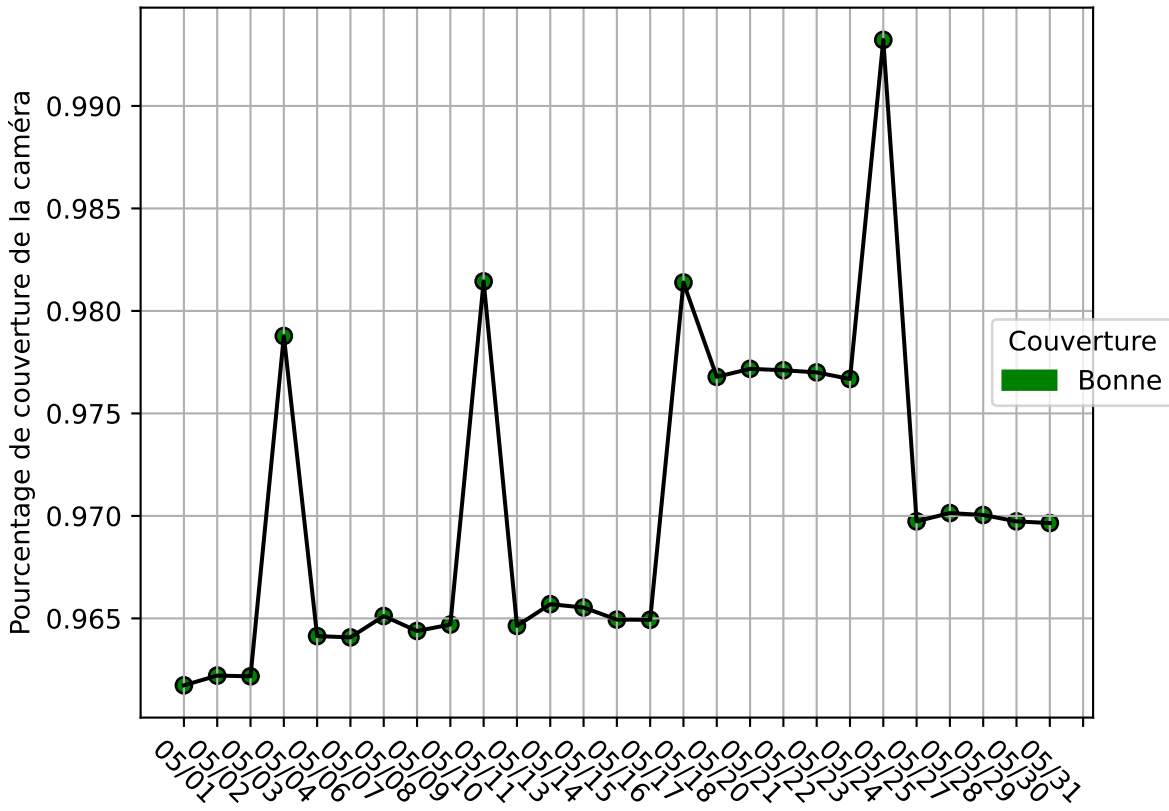

# Restitution des niveaux de service arc\_en\_ciel\_jrm\_05/2024 jetson-73

nombre de photos analysées	pourcentage de contaminant mensuel	nombre de batch
70323	5.32%	1401

datou\_id\_sts : 3073

datou\_hash : 2796085b3f7e27d6a54a7c3b831fecbe

## Répartition des matériaux

Matière : JRM	Taux	Nombre d'imagettes
Teint_Dans_La_Masse	0.92%	29026
Carton_gris	0.94%	14569
autre_refus	0.83%	12944
plastique	0.47%	9448
cartonnette	0.35%	7682
Carton_brun	2.32%	4860
kraft	0.13%	1179
metal	0.09%	241

# Niveau de service de la caméra : 97.0%