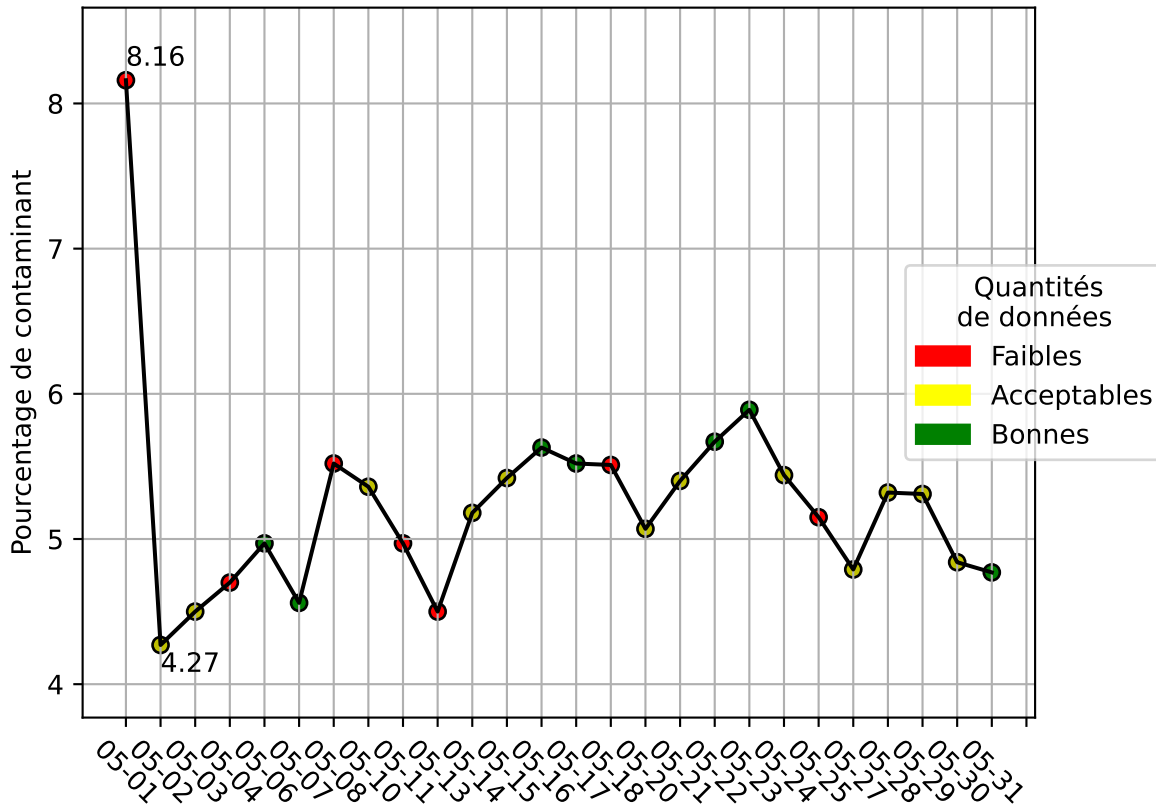

# Restitution des niveaux de service arc\_en\_ciel\_jrm\_05/2024 jetson-73

nombre de photos analysées	pourcentage de contaminant mensuel	nombre de batch
70323	5.32%	1401

datou\_id\_sts : 3073

datou\_hash : 2796085b3f7e27d6a54a7c3b831fecbe

## Répartition des matériaux

Matière : JRM	Taux	Nombre d'imagettes
Teint_Dans_La_Masse	0.92%	29026
Carton_gris	0.94%	14569
autre_refus	0.83%	12944
plastique	0.47%	9448
cartonnette	0.35%	7682
Carton_brun	2.32%	4860
kraft	0.13%	1179
metal	0.09%	241

# Évolution du pourcentage de contaminant journalier pour JRM

# Niveau de service de la caméra : 97.0%