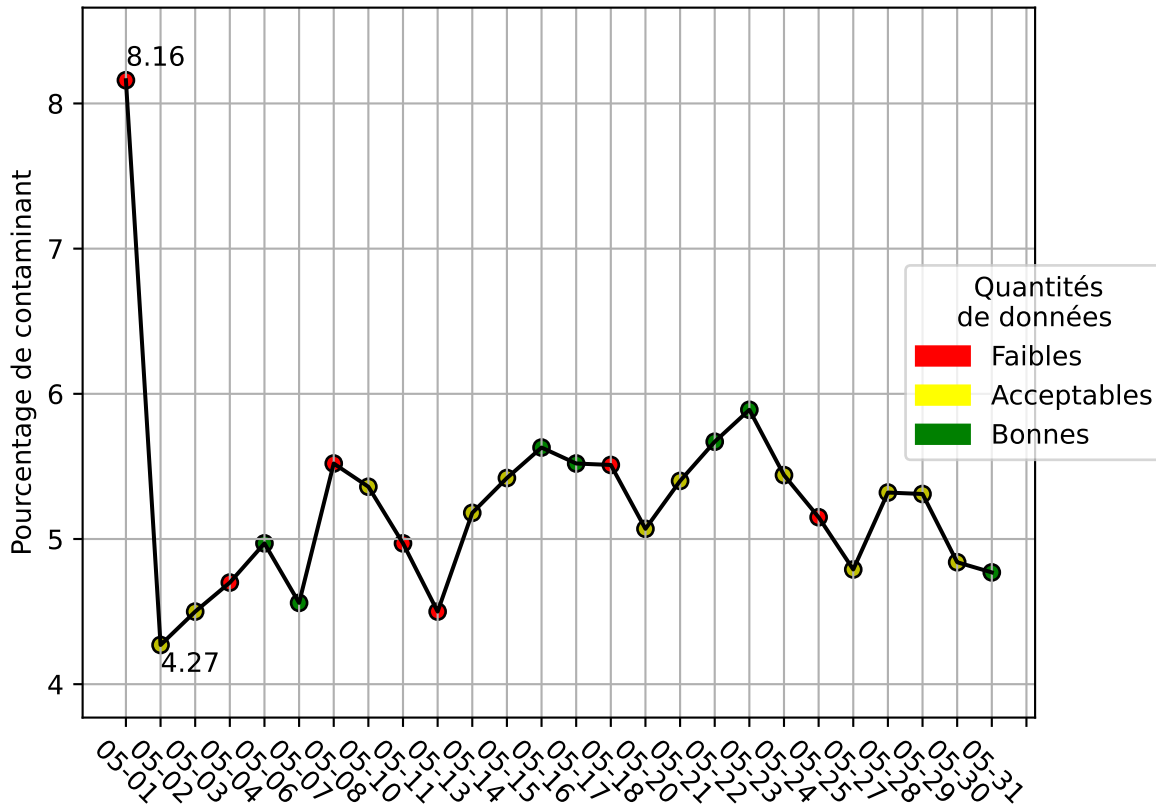

Évolution du pourcentage de contaminant journalier