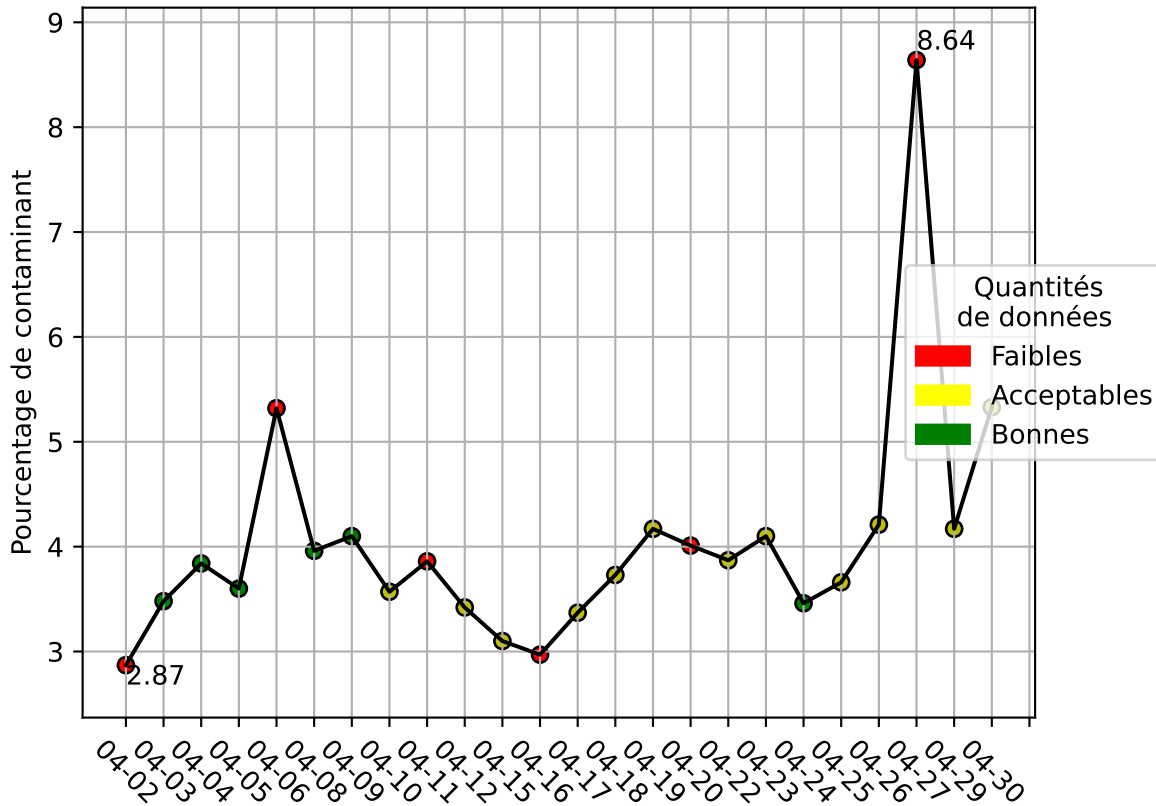

Restitution des niveaux de service arc_en_ciel_jrm_04/2024 jetson-73

nombre de photos analysées	pourcentage de contaminant mensuel	nombre de batch
84174	3.98%	1510

datou_id_sts : 3073

datou_hash : 2796085b3f7e27d6a54a7c3b831fecbe

Répartition des matériaux

Matière : JRM	Taux	Nombre d'imagettes
Teint_Dans_La_Masse	0.8%	32730
Carton_gris	0.81%	14020
autre_refus	0.71%	13523
plastique	0.42%	10035
cartonnette	0.34%	8917
Carton_brun	1.32%	4609
kraft	0.11%	1043
metal	0.11%	251

Évolution du pourcentage de contaminant journalier pour JRM

Niveau de service de la caméra : 97.0%

Évolution du pourcentage de contaminant journalier

Qualité des photos
(Plus c'est élevé plus c'est flou)