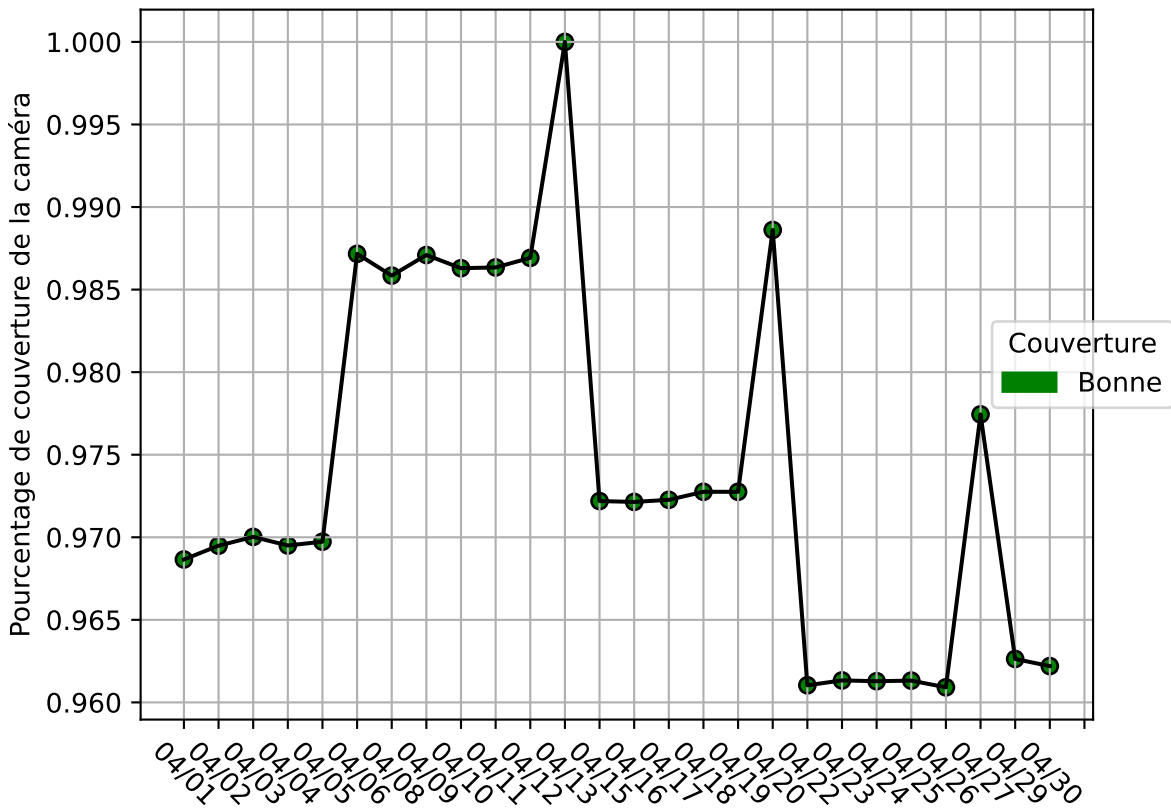

Restitution des niveaux de service arc_en_ciel_jrm_04/2024 jetson-73

nombre de photos analysées	pourcentage de contaminant mensuel	nombre de batch
84174	3.98%	1510

datou_id_sts : 3073

datou_hash : 2796085b3f7e27d6a54a7c3b831fecbe

Répartition des matériaux

Matière : JRM	Taux	Nombre d'imagettes
Teint_Dans_La_Masse	0.8%	32730
Carton_gris	0.81%	14020
autre_refus	0.71%	13523
plastique	0.42%	10035
cartonnette	0.34%	8917
Carton_brun	1.32%	4609
kraft	0.11%	1043
metal	0.11%	251

Évolution du pourcentage de contaminant journalier pour JRM

Niveau de service de la caméra : 97.0%

Évolution du pourcentage de contaminant journalier

Qualité des photos
(Plus c'est élevé plus c'est flou)