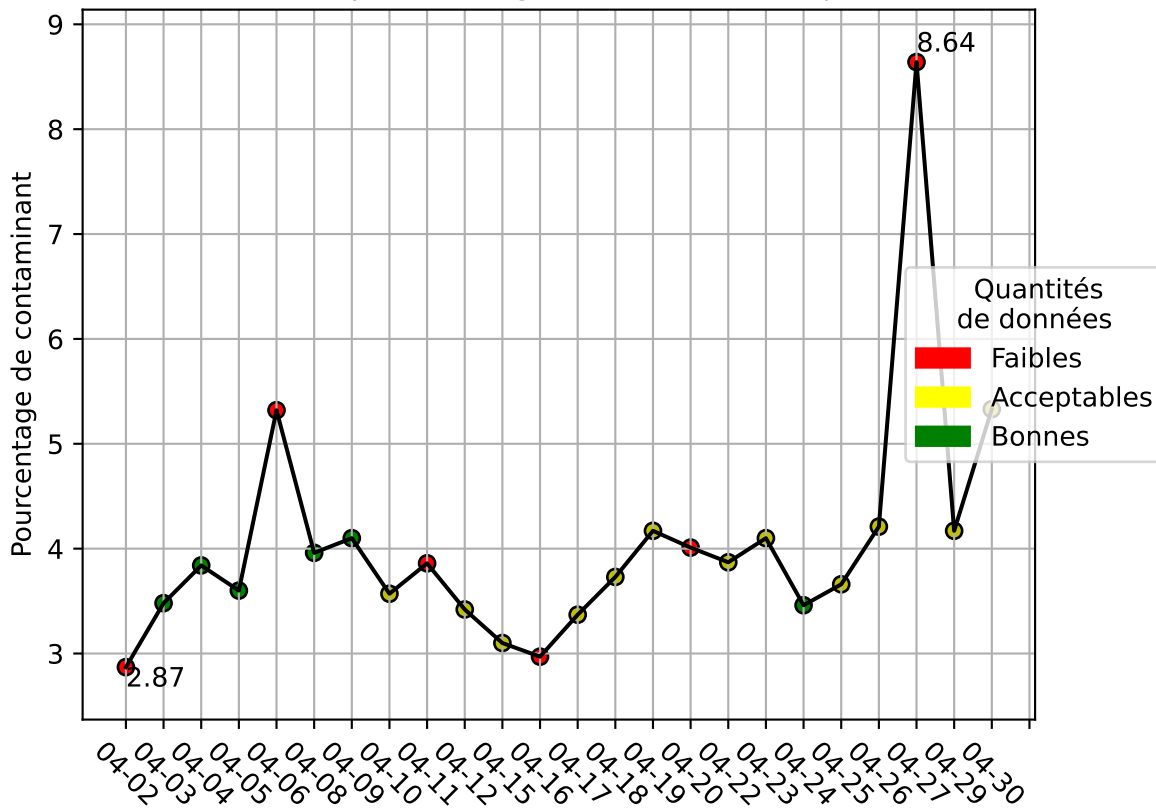

Restitution des niveaux de service arc_en_ciel_jrm_04/2024 jetson-73

nombre de photos analysées	pourcentage de contaminant mensuel	nombre de batch
84174	3.98%	1510

datou_id_sts : 3073

datou_hash : 2796085b3f7e27d6a54a7c3b831fecbe

Répartition des matériaux

Matière : JRM	Taux	Nombre d'imagettes
Teint_Dans_La_Masse	0.8%	32730
Carton_gris	0.81%	14020
autre_refus	0.71%	13523
plastique	0.42%	10035
cartonnette	0.34%	8917
Carton_brun	1.32%	4609
kraft	0.11%	1043
metal	0.11%	251

Évolution du pourcentage de contaminant journalier pour JRM

Niveau de service de la caméra : 97.0%

Évolution du pourcentage de contaminant journalier

Qualité des photos
(Plus c'est élevé plus c'est flou)