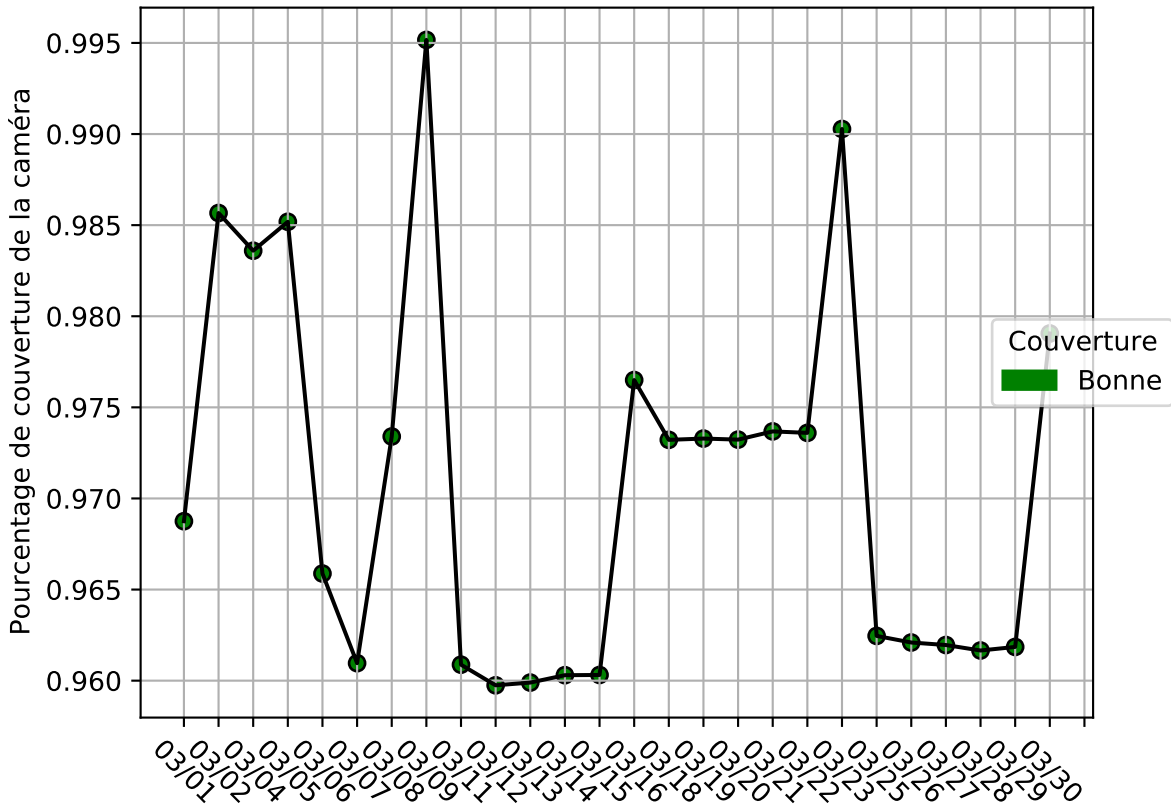

Restitution des niveaux de service arc_en_ciel_jrm_03/2024 jetson-73

nombre de photos analysées	pourcentage de contaminant mensuel	nombre de batch
74492	3.48%	1329

datou_id_sts : 3073

datou_hash : 2796085b3f7e27d6a54a7c3b831fecbe

Répartition des matériaux

Matière : JRM	Taux	Nombre d'imagettes
Teint_Dans_La_Masse	0.77%	28013
Carton_gris	0.63%	9282
autre_refus	0.57%	8978
cartonnette	0.27%	6282
plastique	0.28%	6263
Carton_brun	1.33%	2866
kraft	0.08%	640
papier	93.03%	274
metal	0.11%	151

Évolution du pourcentage de contaminant journalier pour JRM

Niveau de service de la caméra : 97.0%

Évolution du pourcentage de contaminant journalier

Qualité des photos
(Plus c'est élevé plus c'est flou)