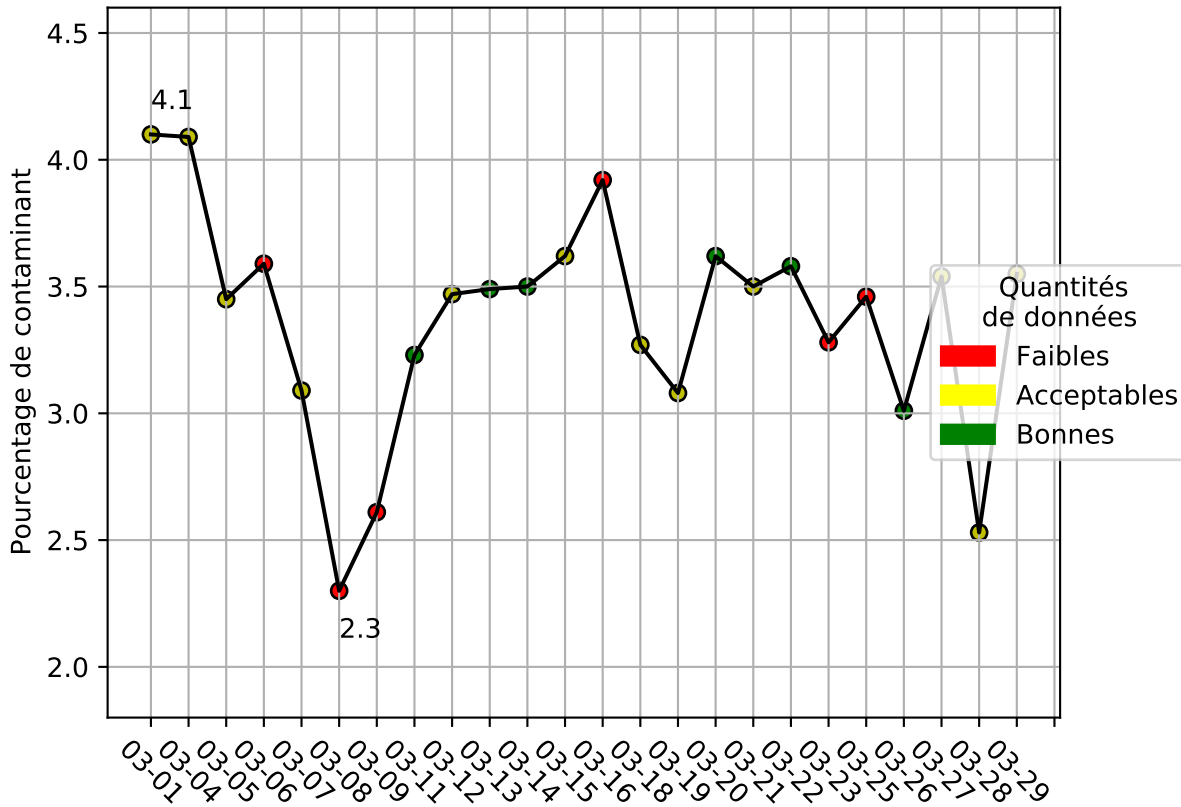

Restitution des niveaux de service arc_en_ciel_jrm_03/2024 jetson-73

nombre de photos analysées	pourcentage de contaminant mensuel	nombre de batch
74492	3.48%	1329

datou_id_sts : 3073

datou_hash : 2796085b3f7e27d6a54a7c3b831fecbe

Répartition des matériaux

Matière : JRM	Taux	Nombre d'imagettes
Teint_Dans_La_Masse	0.77%	28013
Carton_gris	0.63%	9282
autre_refus	0.57%	8978
cartonnette	0.27%	6282
plastique	0.28%	6263
Carton_brun	1.33%	2866
kraft	0.08%	640
papier	93.03%	274
metal	0.11%	151

Évolution du pourcentage de contaminant journalier pour JRM

Niveau de service de la caméra : 97.0%

Évolution du pourcentage de contaminant journalier

Qualité des photos
(Plus c'est élevé plus c'est flou)