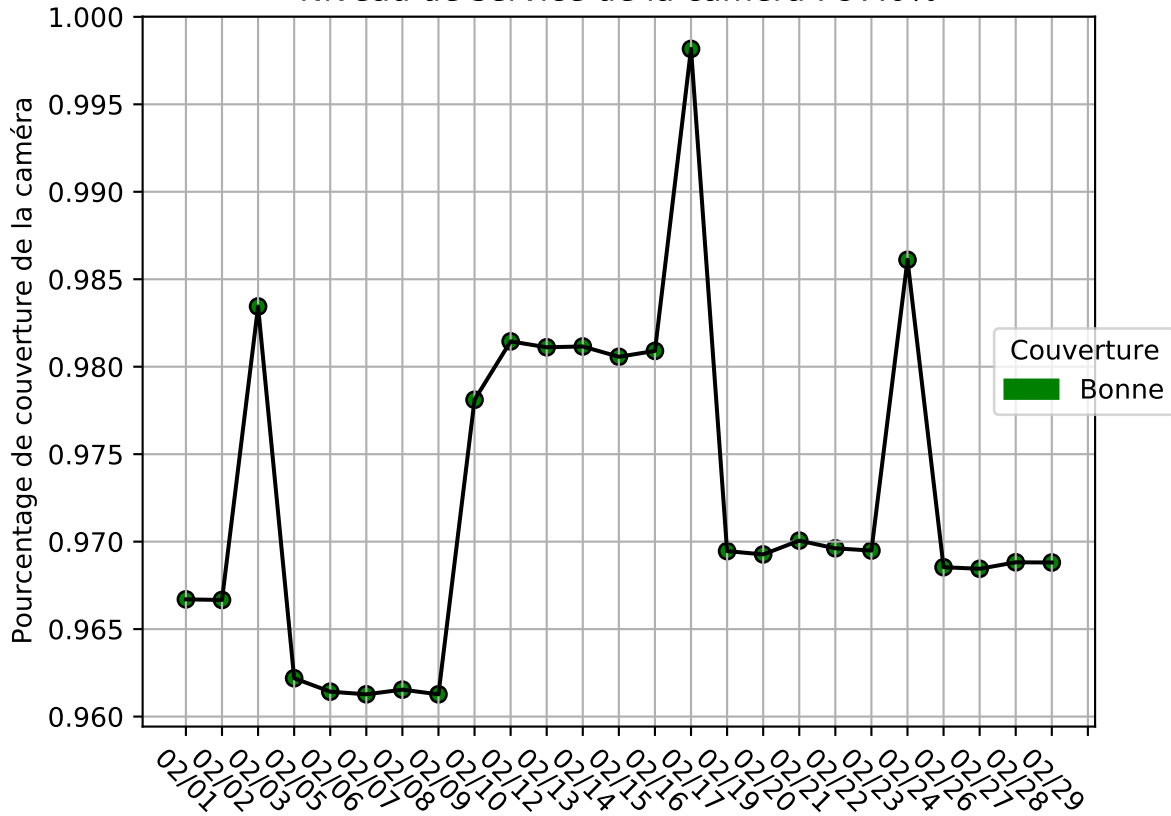

Restitution des niveaux de service arc_en_ciel_jrm_02/2024 jetson-73

nombre de photos analysées	pourcentage de contaminant mensuel	nombre de batch
63958	4.01%	1121

datou_id_sts : 3073

datou_hash : 2796085b3f7e27d6a54a7c3b831fecbe

Répartition des matériaux

Matière : JRM	Taux	Nombre d'imagettes
Teint_Dans_La_Masse	0.85%	26732
autre_refus	0.68%	9029
Carton_gris	0.69%	8496
plastique	0.34%	6213
cartonnette	0.29%	6138
Carton_brun	1.55%	2513
kraft	0.1%	586
metal	0.1%	148

Évolution du pourcentage de contaminant journalier pour JRM

Niveau de service de la caméra : 97.0%

Évolution du pourcentage de contaminant journalier

Qualité des photos
(Plus c'est élevé plus c'est flou)