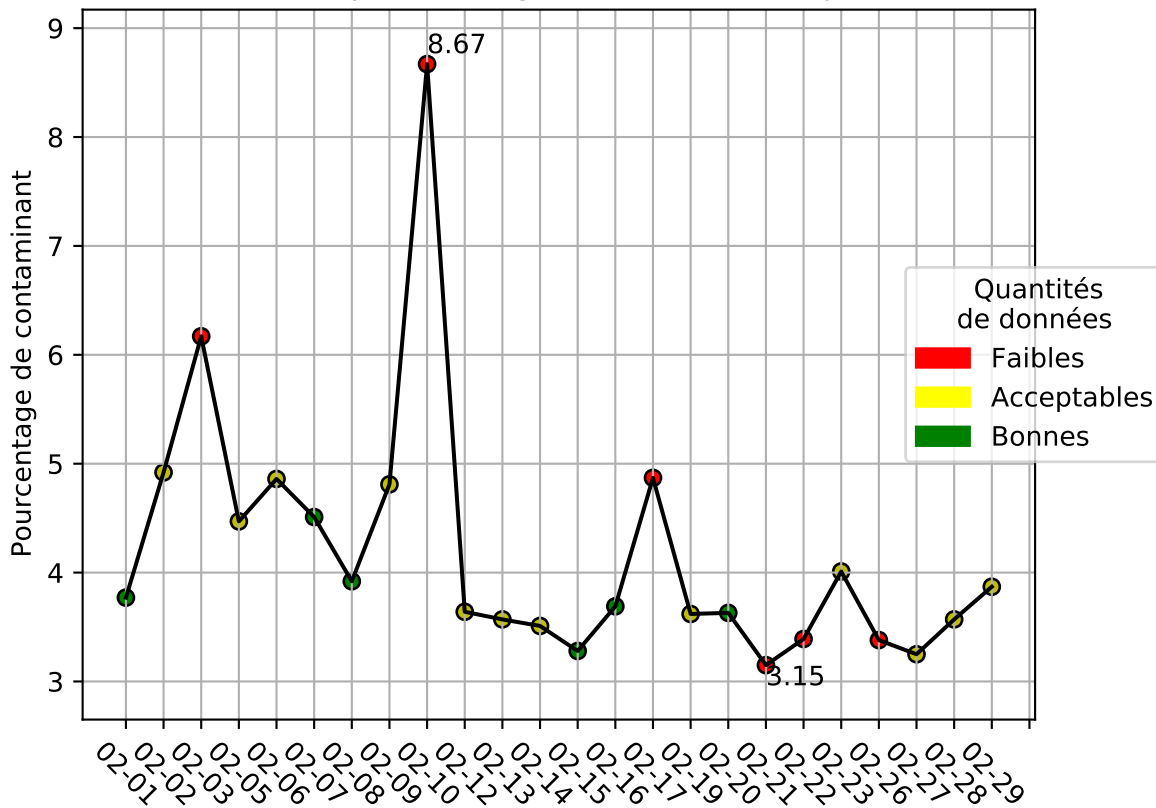

Restitution des niveaux de service arc_en_ciel_jrm_02/2024 jetson-73

nombre de photos analysées	pourcentage de contaminant mensuel	nombre de batch
63958	4.01%	1121

datou_id_sts : 3073

datou_hash : 2796085b3f7e27d6a54a7c3b831fecbe

Répartition des matériaux

Matière : JRM	Taux	Nombre d'imagettes
Teint_Dans_La_Masse	0.85%	26732
autre_refus	0.68%	9029
Carton_gris	0.69%	8496
plastique	0.34%	6213
cartonnette	0.29%	6138
Carton_brun	1.55%	2513
kraft	0.1%	586
metal	0.1%	148

Évolution du pourcentage de contaminant journalier pour JRM

Niveau de service de la caméra : 97.0%

Évolution du pourcentage de contaminant journalier

Qualité des photos
(Plus c'est élevé plus c'est flou)