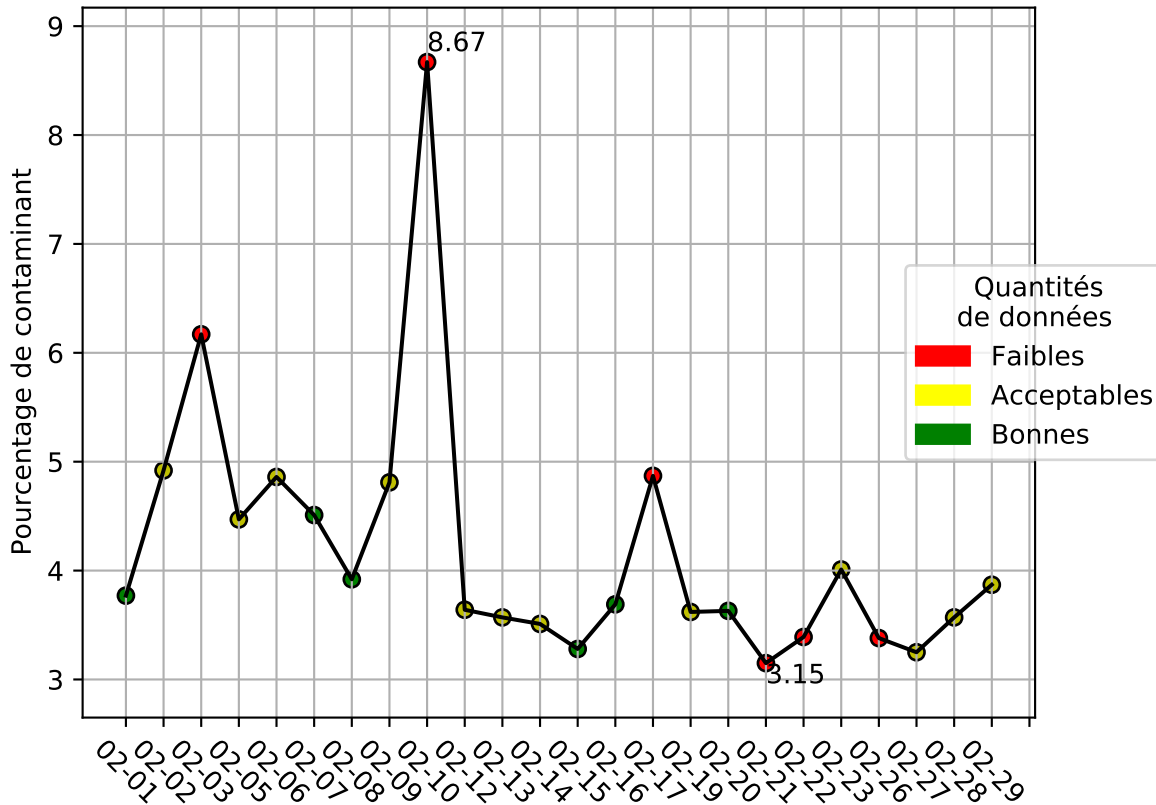

Restitution des niveaux de service arc_en_ciel_jrm_02/2024 jetson-73

nombre de photos analysées	pourcentage de contaminant mensuel	nombre de batch
63958	4.01%	1121

datou_id_sts : 3073

datou_hash : 2796085b3f7e27d6a54a7c3b831fecbe

Répartition des matériaux

Matière : JRM	Taux	Nombre d'imagettes
Teint_Dans_La_Masse	0.85%	26732
autre_refus	0.68%	9029
Carton_gris	0.69%	8496
plastique	0.34%	6213
cartonnette	0.29%	6138
Carton_brun	1.55%	2513
kraft	0.1%	586
metal	0.1%	148

Évolution du pourcentage de contaminant journalier pour JRM

Niveau de service de la caméra : 97.0%

Évolution du pourcentage de contaminant journalier

Qualité des photos
(Plus c'est élevé plus c'est flou)