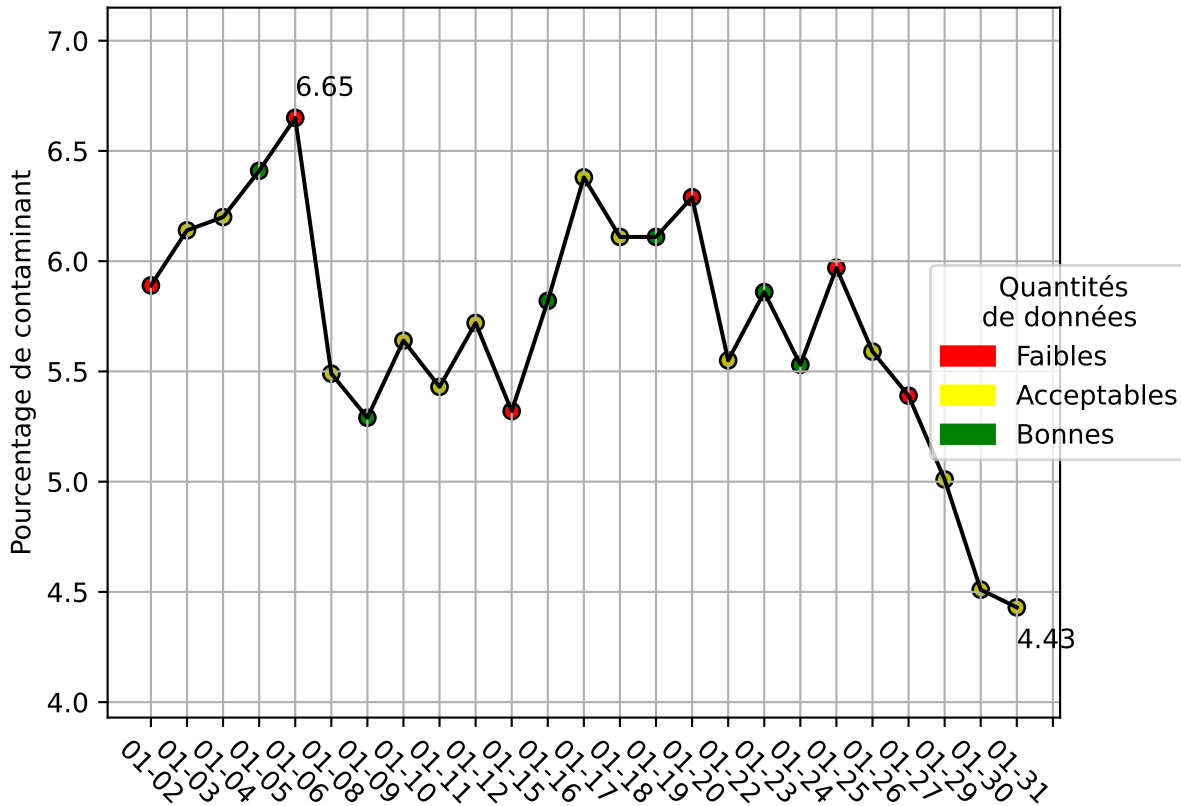

Restitution des niveaux de service arc_en_ciel_jrm_01/2024 jetson-73

nombre de photos analysées	pourcentage de contaminant mensuel	nombre de batch
85887	5.75%	1466

datou_id_sts : 4878

datou_hash : 578f531e052e2525d1fccdd399037c23

Répartition des matériaux

Matière : JRM	Taux	Nombre d'imagettes
Teint_Dans_La_Masse	0.83%	41160
autre_refus	1.93%	27247
Carton_gris	1.25%	26804
plastique	0.64%	20707
cartonnette	0.38%	14157
Carton_brun	1.06%	7138
kraft	0.13%	2013
metal	0.09%	604

Évolution du pourcentage de contaminant journalier pour JRM

Niveau de service de la caméra : 97.0%

Évolution du pourcentage de contaminant journalier

Qualité des photos (Plus c'est élevé plus c'est flou)