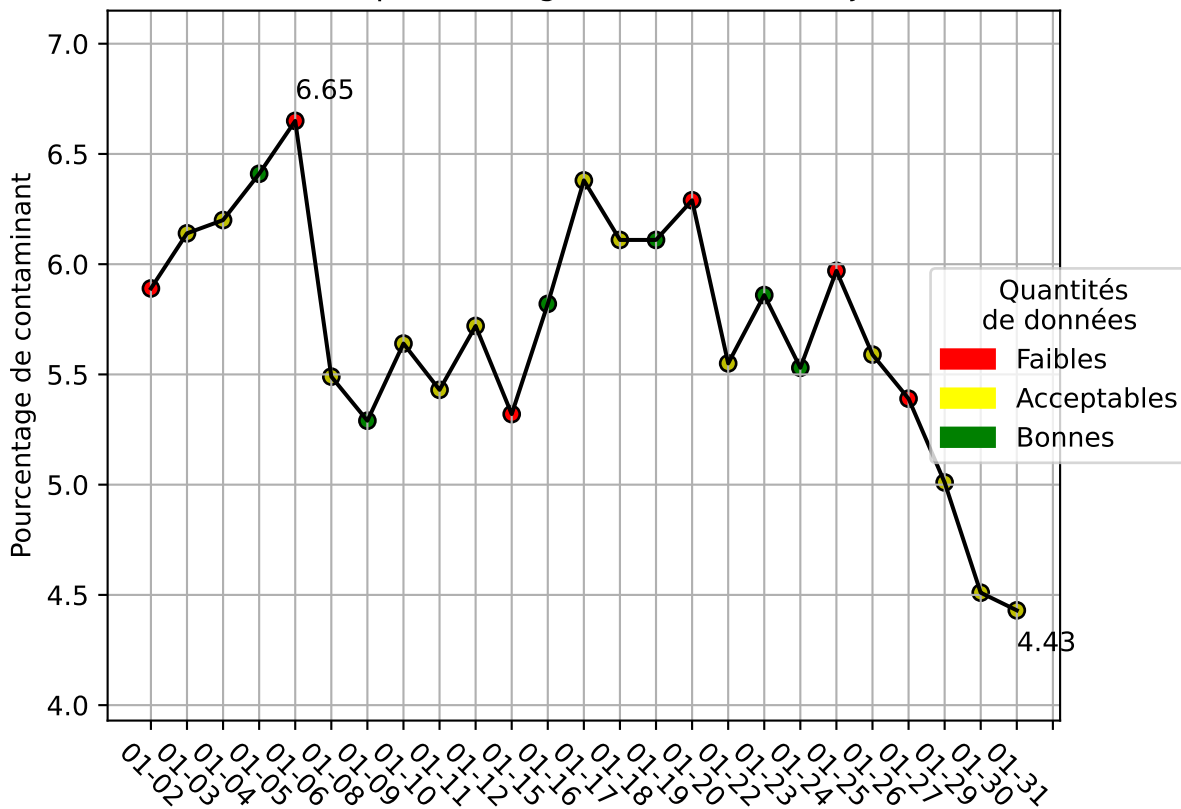

Restitution des niveaux de service arc_en_ciel_jrm_01/2024 jetson-73

nombre de photos analysées	pourcentage de contaminant mensuel	nombre de batch
85887	5.75%	1466

datou_id_sts : 4878

datou_hash : 578f531e052e2525d1fccdd399037c23

Répartition des matériaux

Matière : JRM	Taux	Nombre d'imagettes
Teint_Dans_La_Masse	0.83%	41160
autre_refus	1.93%	27247
Carton_gris	1.25%	26804
plastique	0.64%	20707
cartonnette	0.38%	14157
Carton_brun	1.06%	7138
kraft	0.13%	2013
metal	0.09%	604

Évolution du pourcentage de contaminant journalier pour JRM

Niveau de service de la caméra : 97.0%

Évolution du pourcentage de contaminant journalier

Qualité des photos (Plus c'est élevé plus c'est flou)