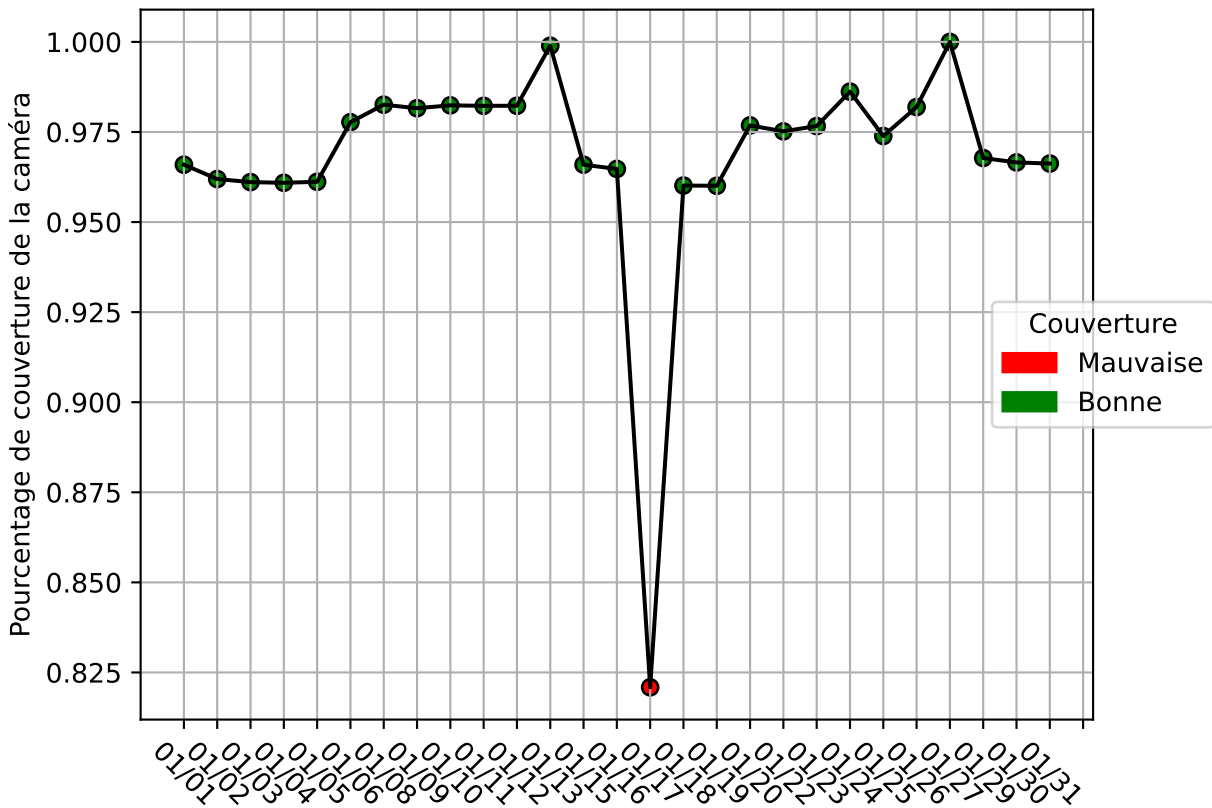

Restitution des niveaux de service arc_en_ciel_jrm_01/2024 jetson-73

nombre de photos analysées	pourcentage de contaminant mensuel	nombre de batch
85887	5.75%	1466

datou_id_sts : 4878

datou_hash : 578f531e052e2525d1fccdd399037c23

Répartition des matériaux

Matière : JRM	Taux	Nombre d'imagettes
Teint_Dans_La_Masse	0.83%	41160
autre_refus	1.93%	27247
Carton_gris	1.25%	26804
plastique	0.64%	20707
cartonnette	0.38%	14157
Carton_brun	1.06%	7138
kraft	0.13%	2013
metal	0.09%	604

Évolution du pourcentage de contaminant journalier pour JRM

Niveau de service de la caméra : 97.0%

Évolution du pourcentage de contaminant journalier

Qualité des photos (Plus c'est élevé plus c'est flou)