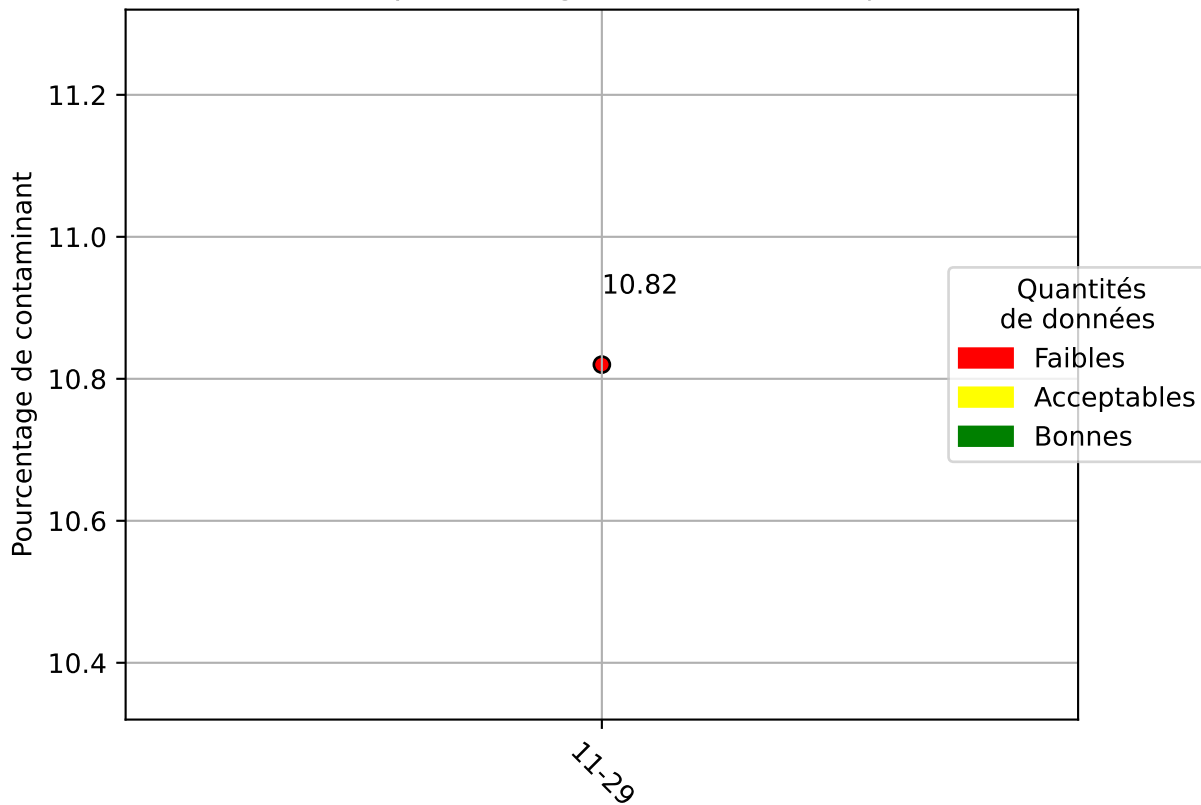

Restitution des niveaux de service

Sevran_11/2024

jetson-5

nombre de photos analysées	pourcentage de contaminant mensuel	nombre de batch
28	0	1

datou_id_sts : 4101

datou_hash : 558ad3cf49ed7e7db456020d9ab44afa

Répartition des matériaux

Matière : jrm	Taux	Nombre d'imagettes
Teint_Dans_La_Masse	2.02%	31
autre_refus	5.81%	7
Carton_brun	1.36%	6
plastique	1.16%	5
cartonnette	0.46%	4

Évolution du pourcentage de contaminant journalier pour jrm

Niveau de service de la caméra : 59.0%

Évolution du pourcentage de contaminant journalier

Qualité des photos (Plus c'est élevé plus c'est flou)