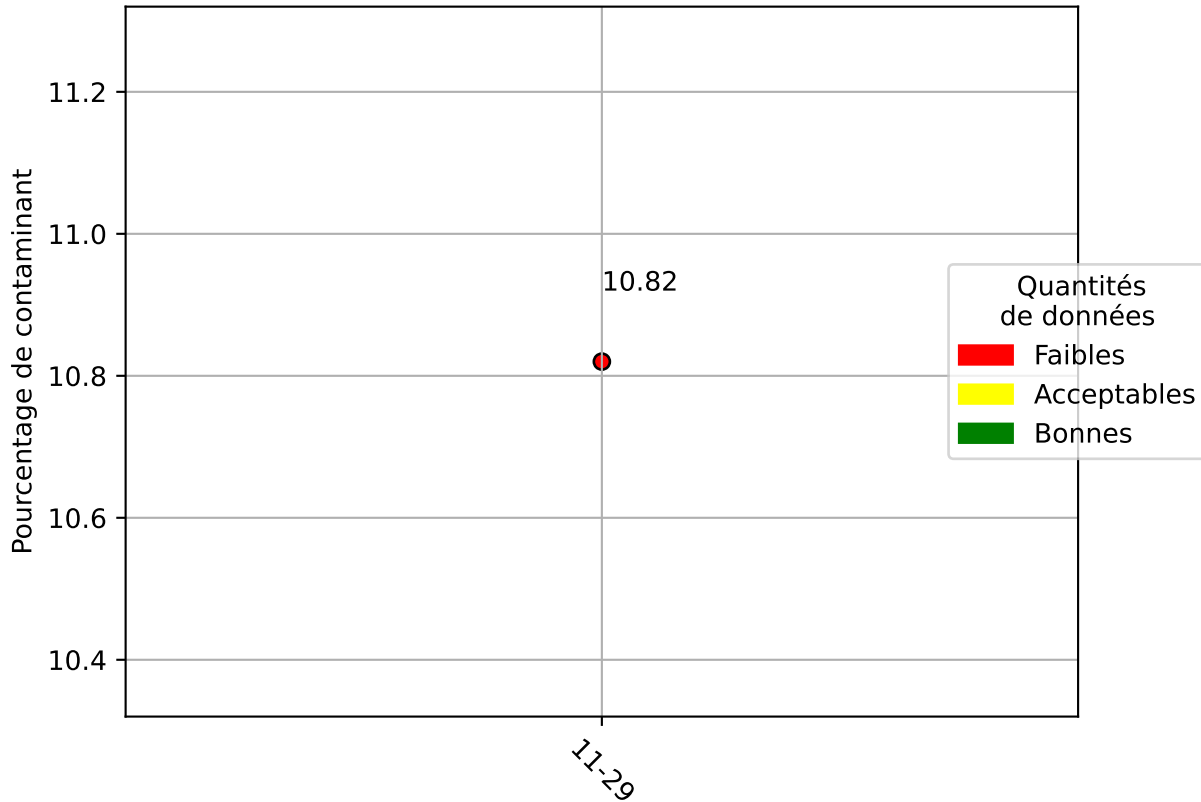

Restitution des niveaux de service

Sevran_11/2024

jetson-5

nombre de photos analysées	pourcentage de contaminant mensuel	nombre de batch
28	0	1

datou_id_sts : 4101

datou_hash : 558ad3cf49ed7e7db456020d9ab44afa

Répartition des matériaux

Matière : jrm	Taux	Nombre d'imagettes
Teint_Dans_La_Masse	2.02%	31
autre_refus	5.81%	7
Carton_brun	1.36%	6
plastique	1.16%	5
cartonnette	0.46%	4

Évolution du pourcentage de contaminant journalier pour jrm

Niveau de service de la caméra : 59.0%

Évolution du pourcentage de contaminant journalier

Qualité des photos (Plus c'est élevé plus c'est flou)