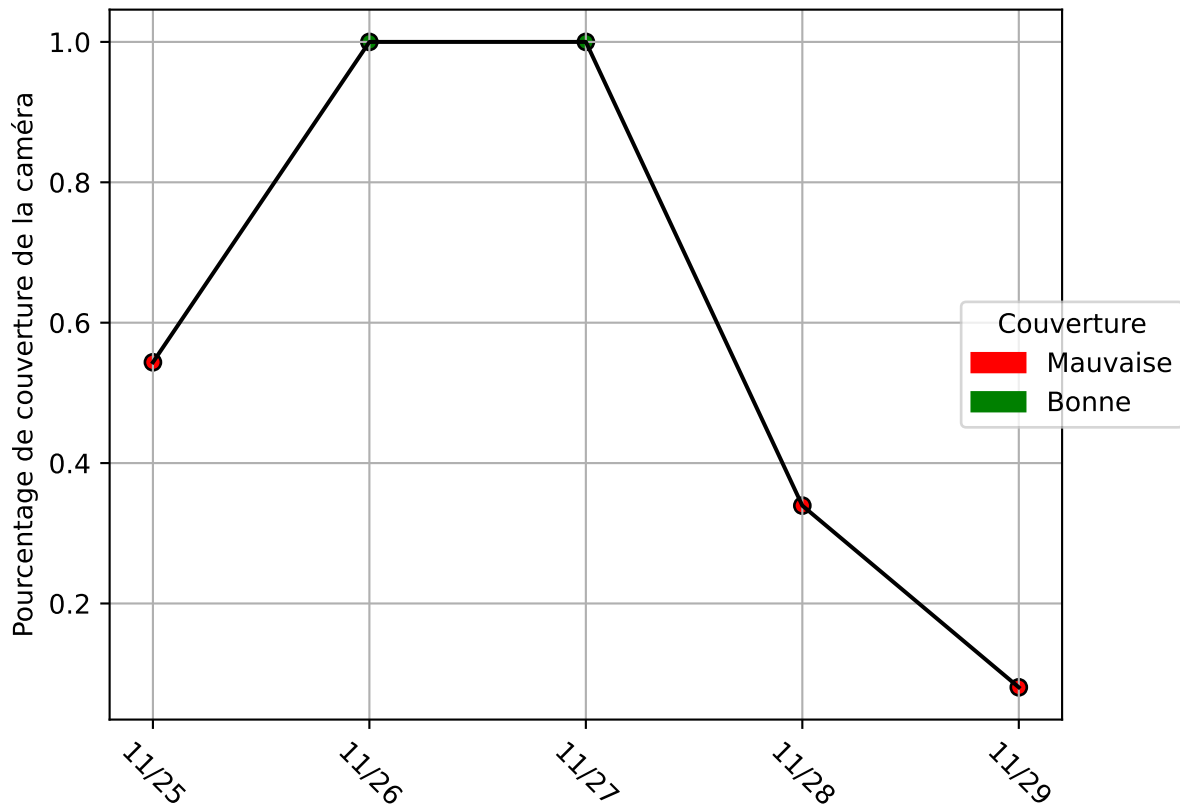

Restitution des niveaux de service

Sevran_11/2024

jetson-5

nombre de photos analysées	pourcentage de contaminant mensuel	nombre de batch
28	0	1

datou_id_sts : 4101

datou_hash : 558ad3cf49ed7e7db456020d9ab44afa

Répartition des matériaux

Matière : jrm	Taux	Nombre d'imagettes
Teint_Dans_La_Masse	2.02%	31
autre_refus	5.81%	7
Carton_brun	1.36%	6
plastique	1.16%	5
cartonnette	0.46%	4

Évolution du pourcentage de contaminant journalier pour jrm

Niveau de service de la caméra : 59.0%

Évolution du pourcentage de contaminant journalier

Qualité des photos (Plus c'est élevé plus c'est flou)