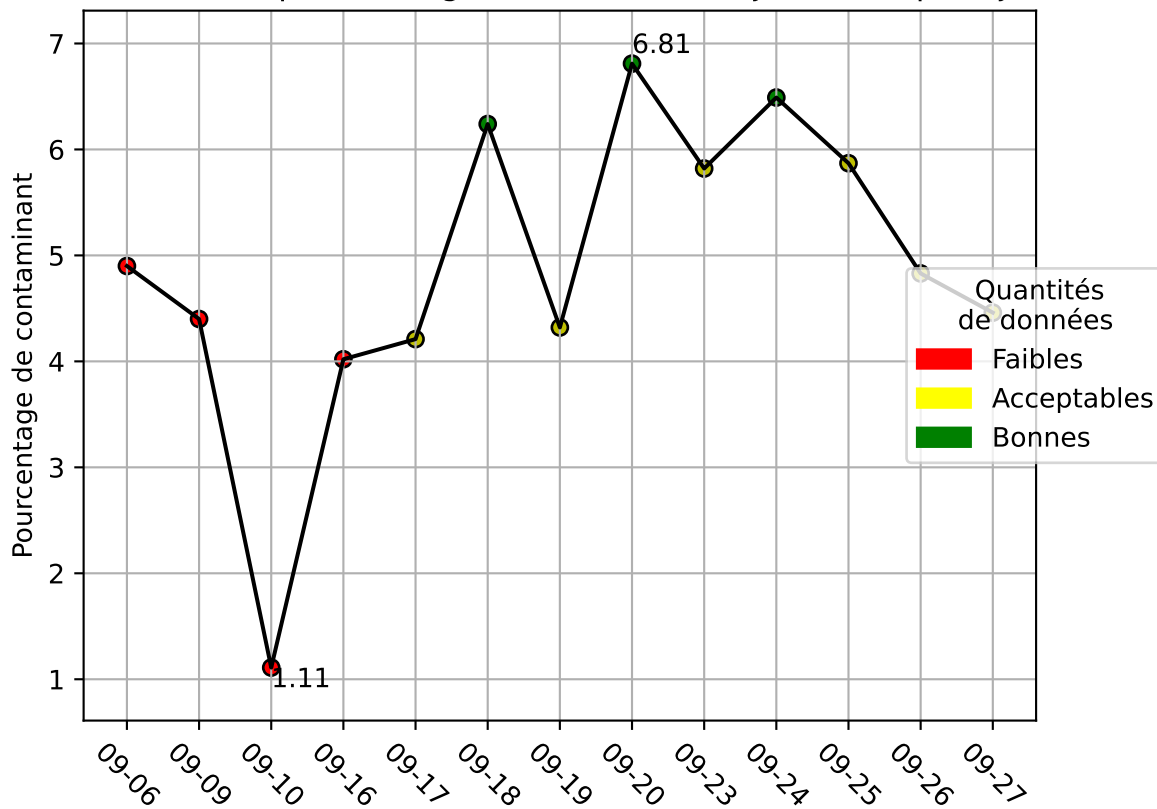

Évolution du pourcentage de contaminant journalier pour jrm