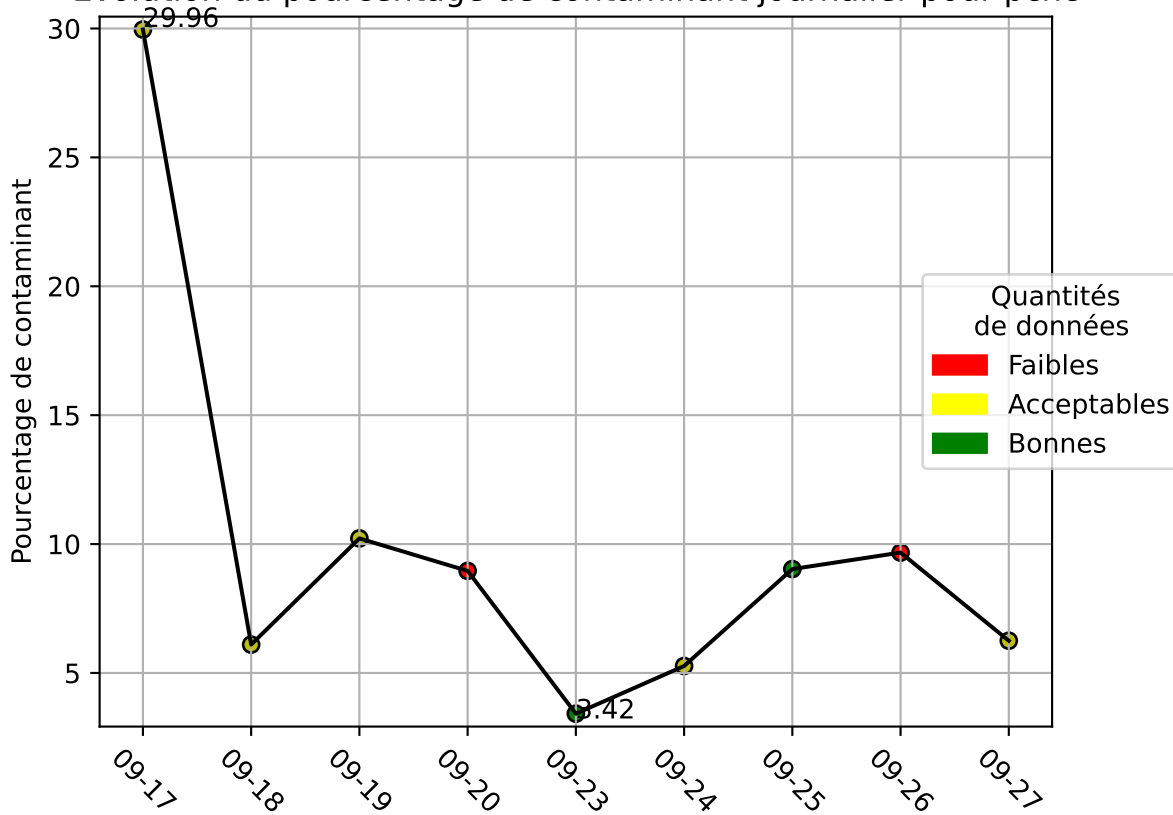

Évolution du pourcentage de contaminant journalier pour pcnc