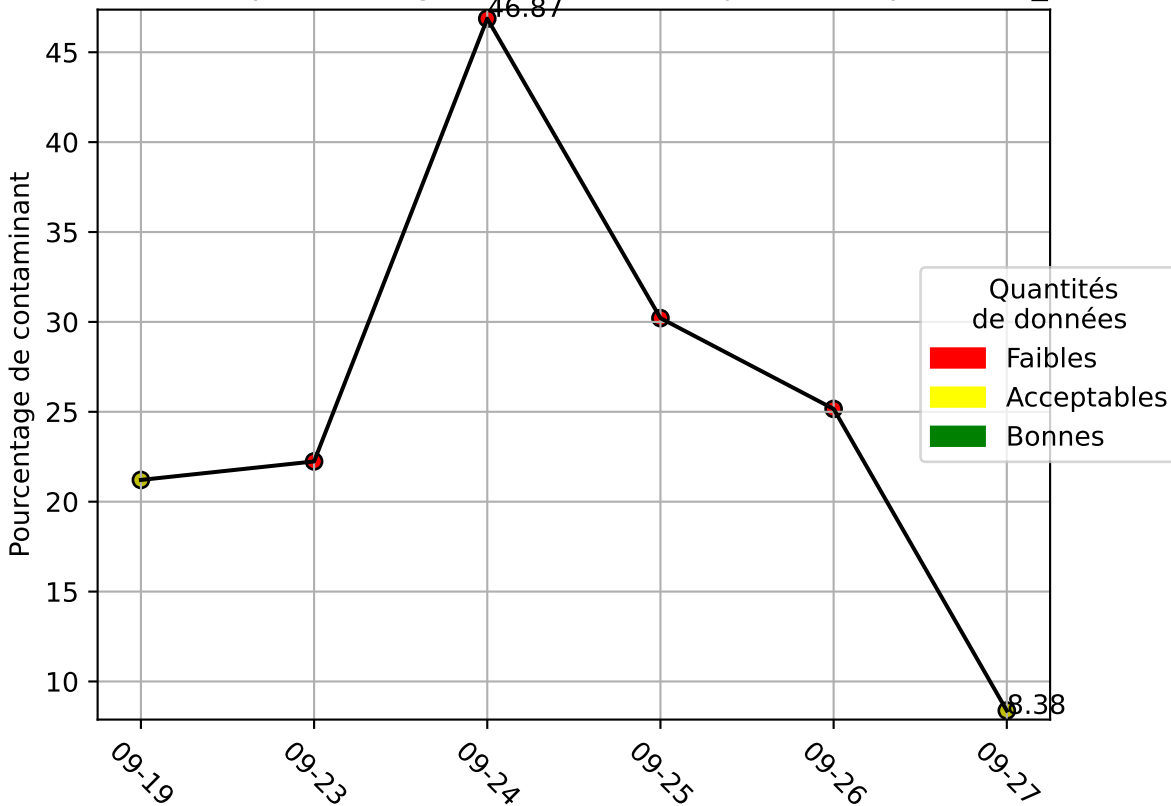

Évolution du pourcentage de contaminant journalier pour flux_dev