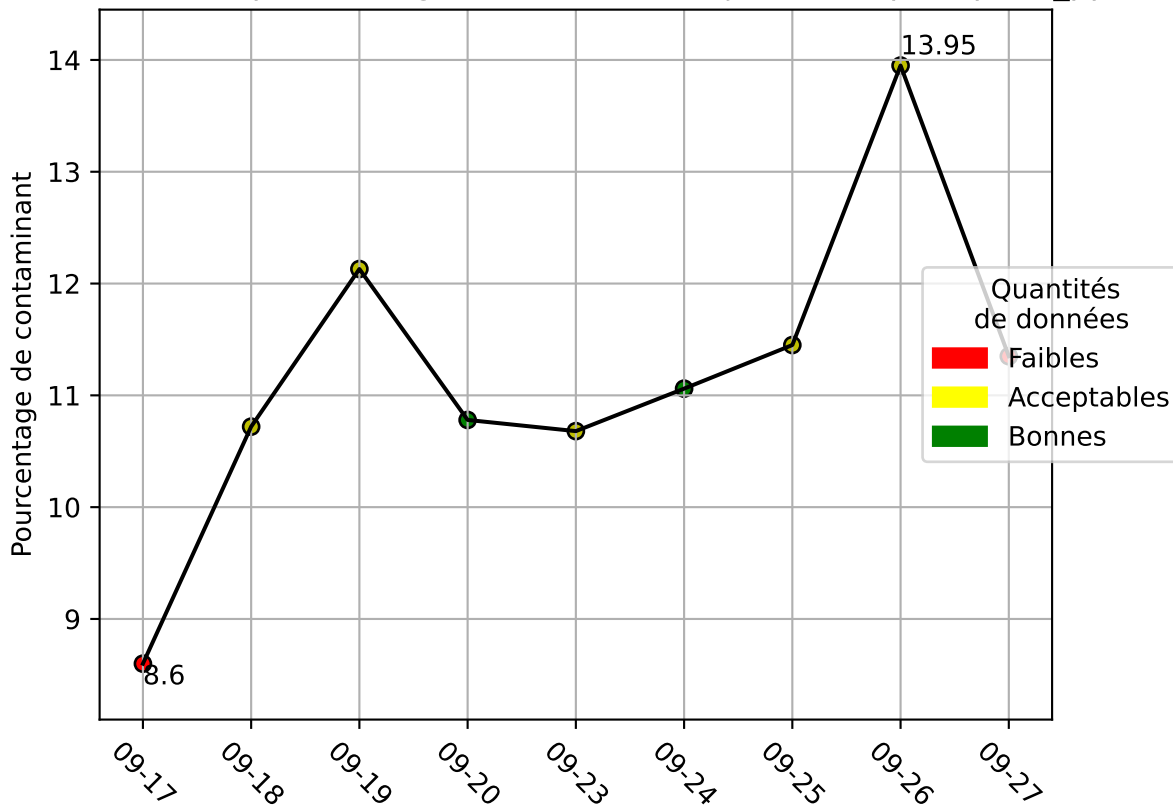

Évolution du pourcentage de contaminant journalier pour pehd_pp