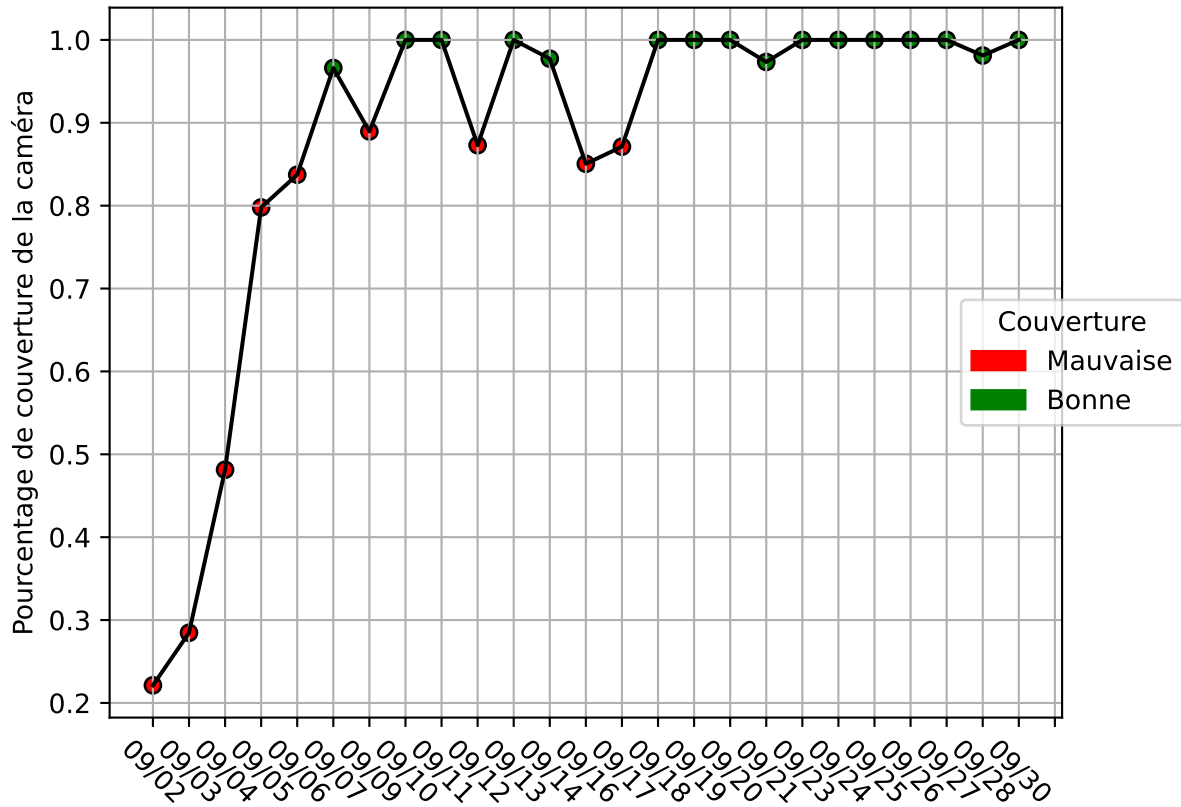

# Évolution du pourcentage de contaminant journalier pour pehd\_pp

Répartition des matières majoritaires

- pcnc
- pehd\_pp
- pet\_clair
- autres

# Niveau de service de la caméra : 88.0%