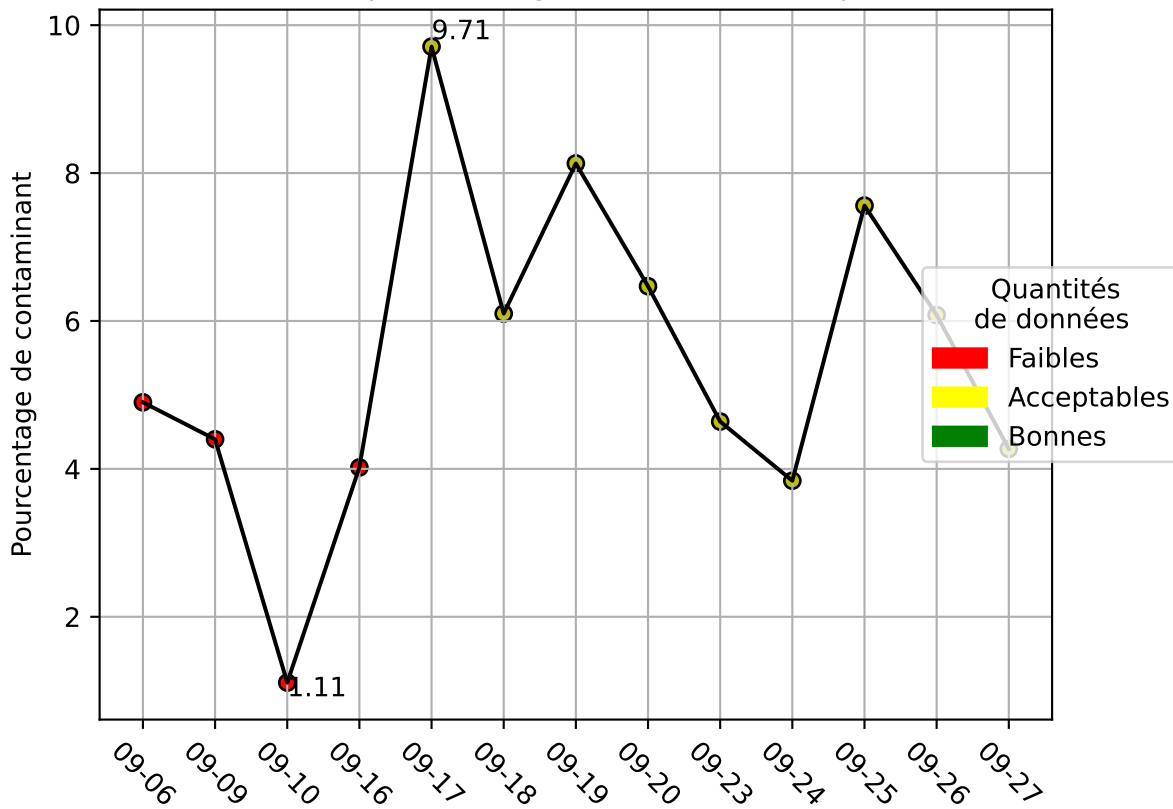

Évolution du pourcentage de contaminant journalier