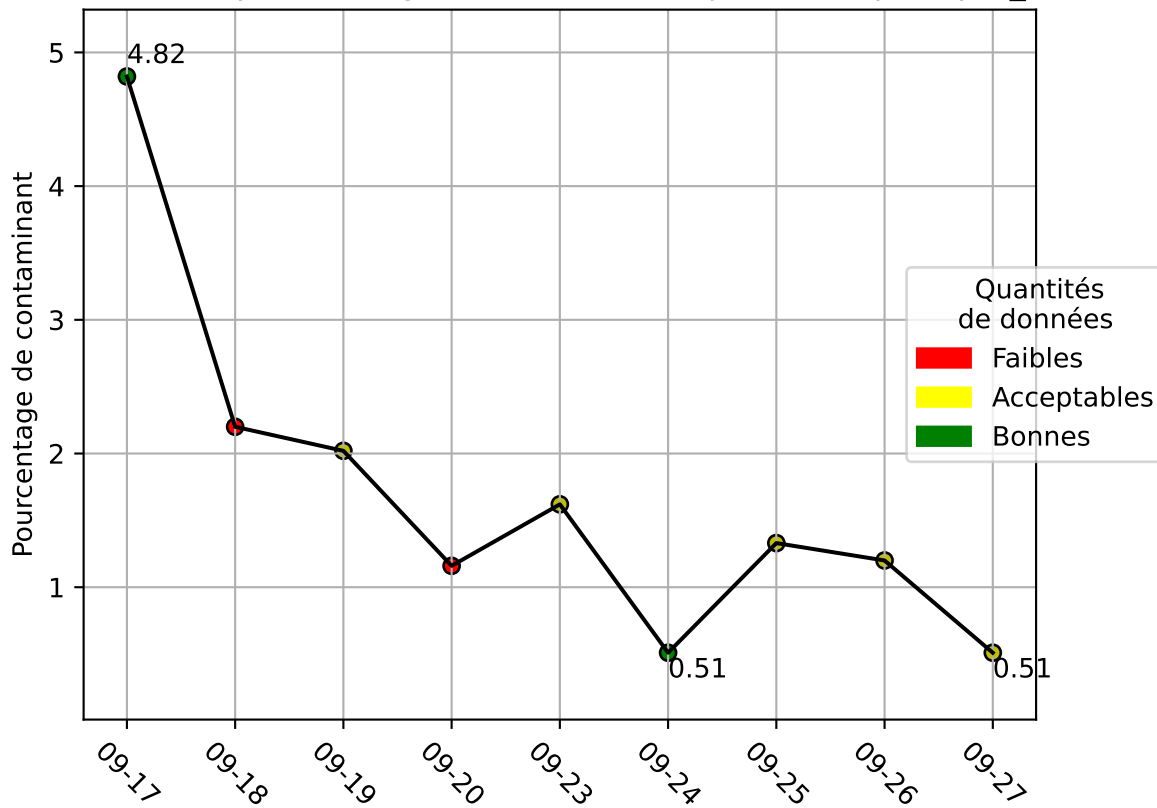

Évolution du pourcentage de contaminant journalier pour pet_clair