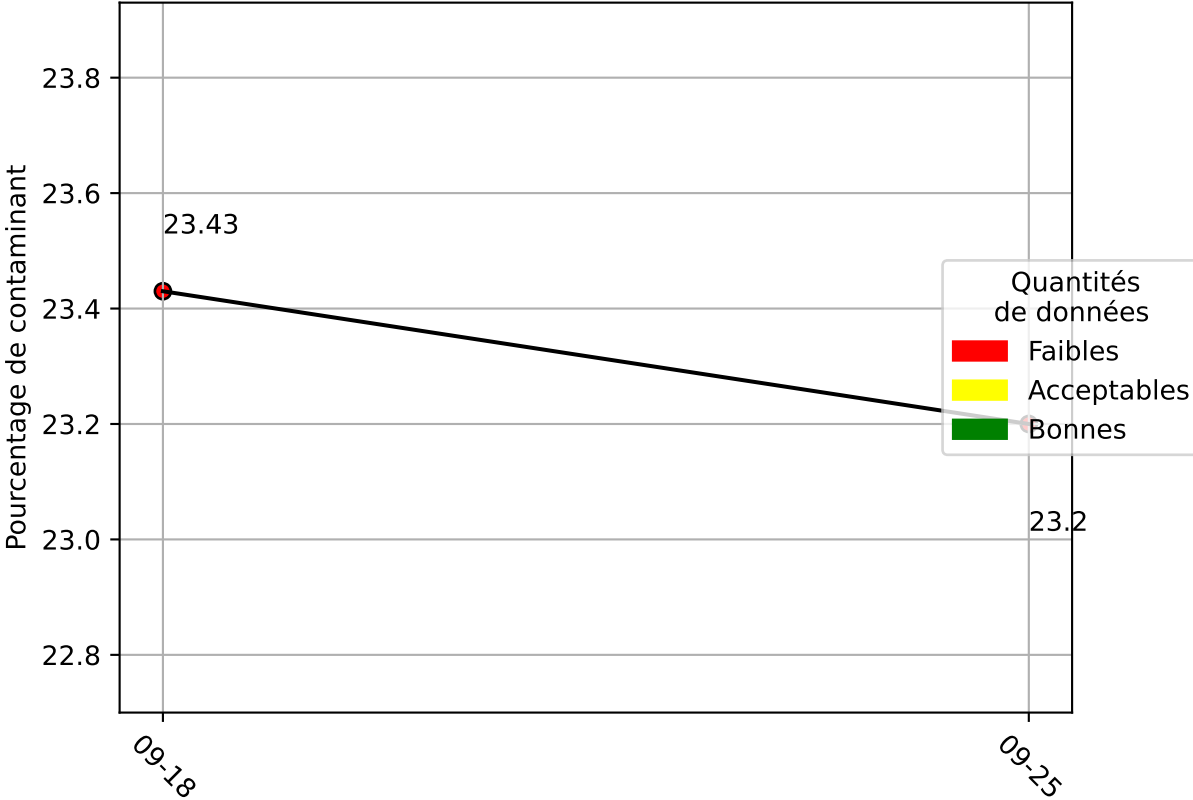

Évolution du pourcentage de contaminant journalier pour ela