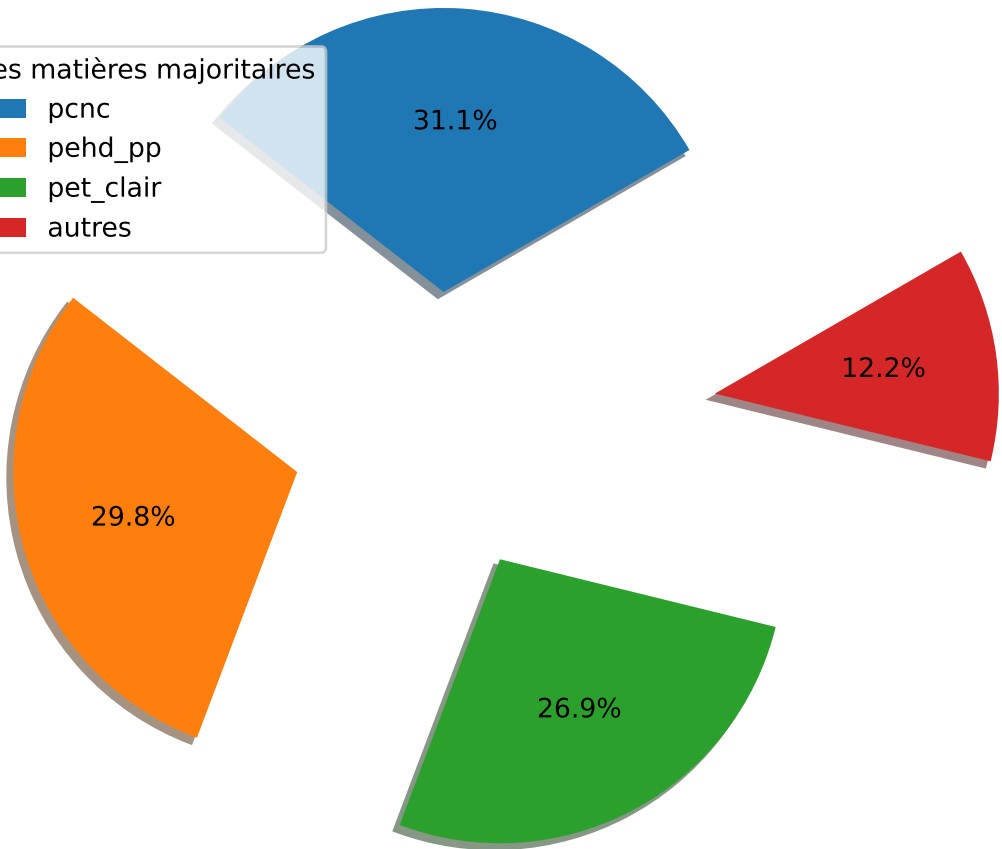

## Répartition des matériaux

Matière : pehd_pp	Taux	Nombre d'imagettes
papier	2.28%	17729
barquette_opaque	7.91%	13630
carton	0.76%	4764
pehd	88.58%	3110
etiquette	0.08%	2491
pet_clair	0.75%	2166
metal	1.18%	843
pet_opaque	0.25%	788
film_plastique	0.12%	700
pet_fonce	0.12%	161
ela	0.02%	56
kraft	0.03%	6

# Évolution du pourcentage de contaminant journalier pour pehd\_pp

Répartition des matières majoritaires

- pcnc
- pehd\_pp
- pet\_clair
- autres

# Niveau de service de la caméra : 88.0%