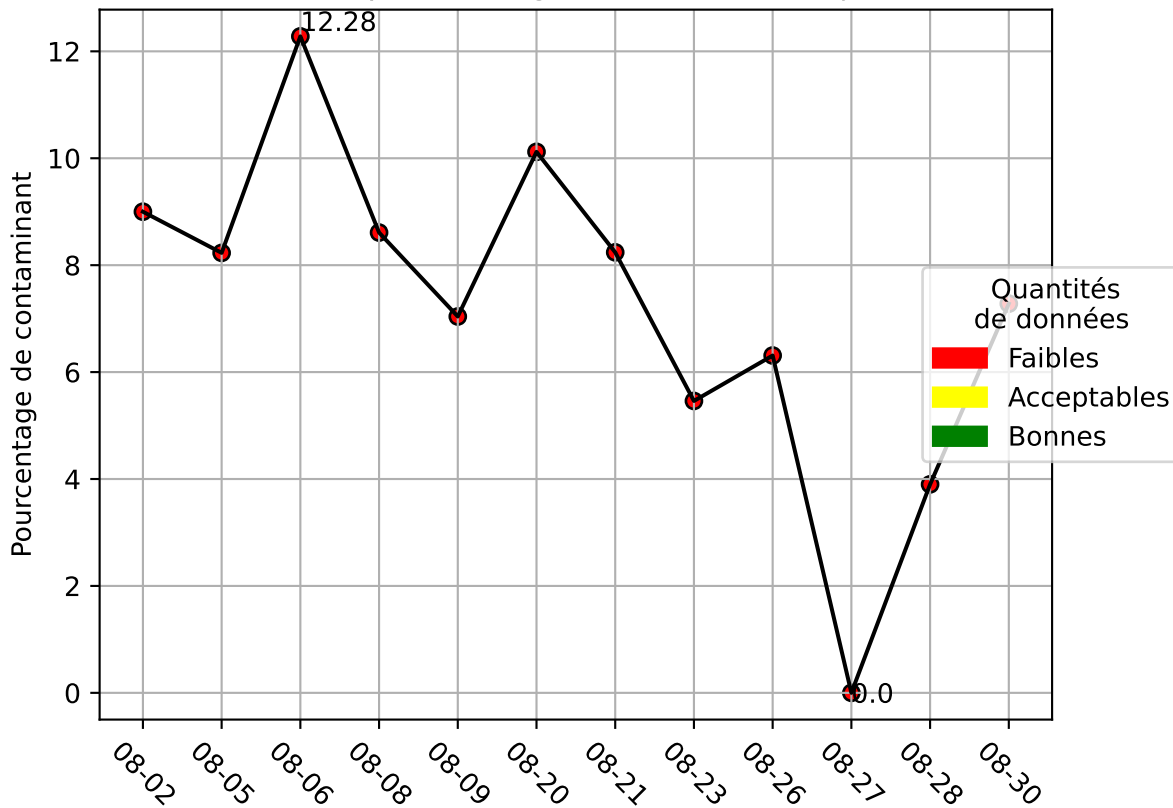

Évolution du pourcentage de contaminant journalier