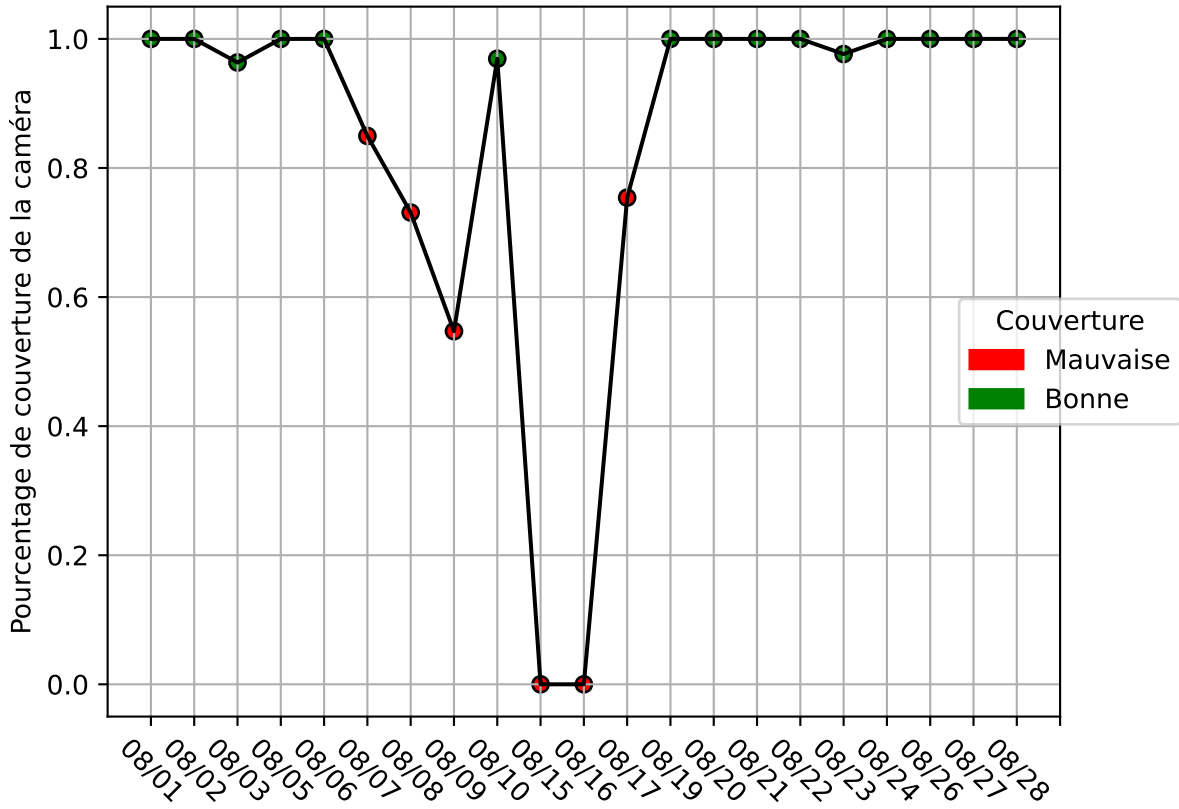

# Restitution des niveaux de service Sevran\_08/2024 jetson-5

nombre de photos analysées	pourcentage de contaminant mensuel	nombre de batch
193	0	17

datou\_id\_sts : 4101

datou\_hash : b8f8474bb600e29831b7e355af0dd209

## Répartition des matériaux

Matière : jrm	Taux	Nombre d'imagettes
autre_refus	5.38%	110
Teint_Dans_La_Masse	3.58%	51
cartonnette	1.08%	6
plastique	0.27%	5
Carton_brun	1.91%	4
kraft	0.43%	2

# Évolution du pourcentage de contaminant journalier pour jrm

# Niveau de service de la caméra : 85.0%