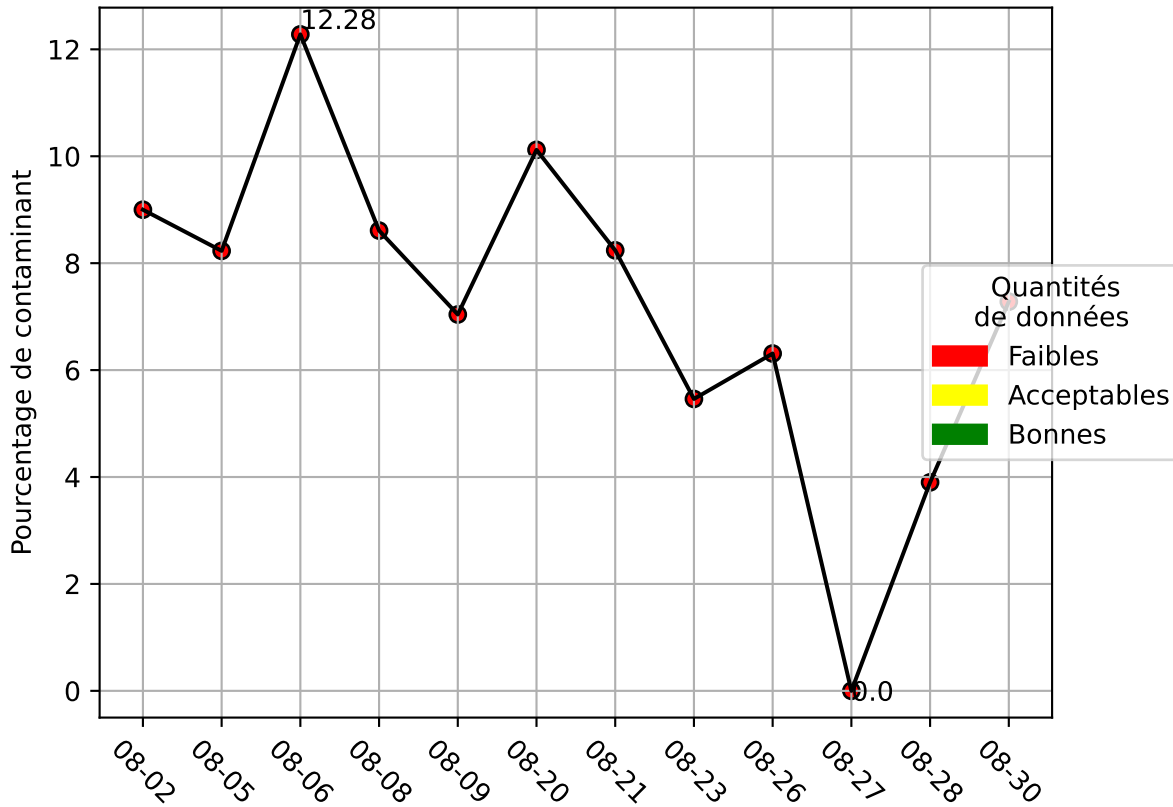

# Restitution des niveaux de service Sevran\_08/2024 jetson-5

nombre de photos analysées	pourcentage de contaminant mensuel	nombre de batch
193	0	17

datou\_id\_sts : 4101

datou\_hash : b8f8474bb600e29831b7e355af0dd209

## Répartition des matériaux

Matière : jrm	Taux	Nombre d'imagettes
autre_refus	5.38%	110
Teint_Dans_La_Masse	3.58%	51
cartonnette	1.08%	6
plastique	0.27%	5
Carton_brun	1.91%	4
kraft	0.43%	2

# Évolution du pourcentage de contaminant journalier pour jrm

# Niveau de service de la caméra : 85.0%