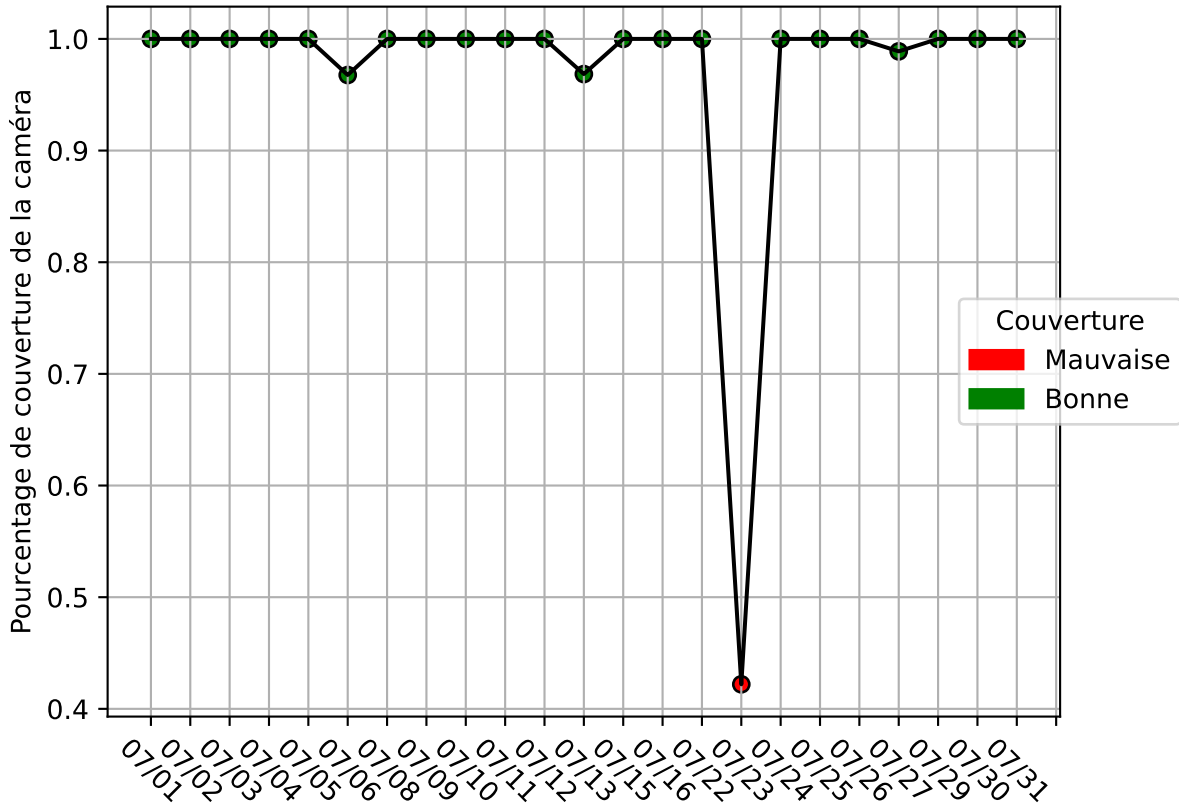

Restitution des niveaux de service Sevran_07/2024 jetson-5

nombre de photos analysées	pourcentage de contaminant mensuel	nombre de batch
386	0	28

datou_id_sts : 4101

datou_hash : b8f8474bb600e29831b7e355af0dd209

Répartition des matériaux

Matière : jrm	Taux	Nombre d'imagettes
autre_refus	6.06%	221
Teint_Dans_La_Masse	1.51%	53
plastique	1.66%	13
cartonnette	0.2%	4
Carton_brun	0.35%	1
metal	0.43%	1

Évolution du pourcentage de contaminant journalier pour jrm

Niveau de service de la caméra : 97.0%

Évolution du pourcentage de contaminant journalier

Qualité des photos (Plus c'est élevé plus c'est flou)