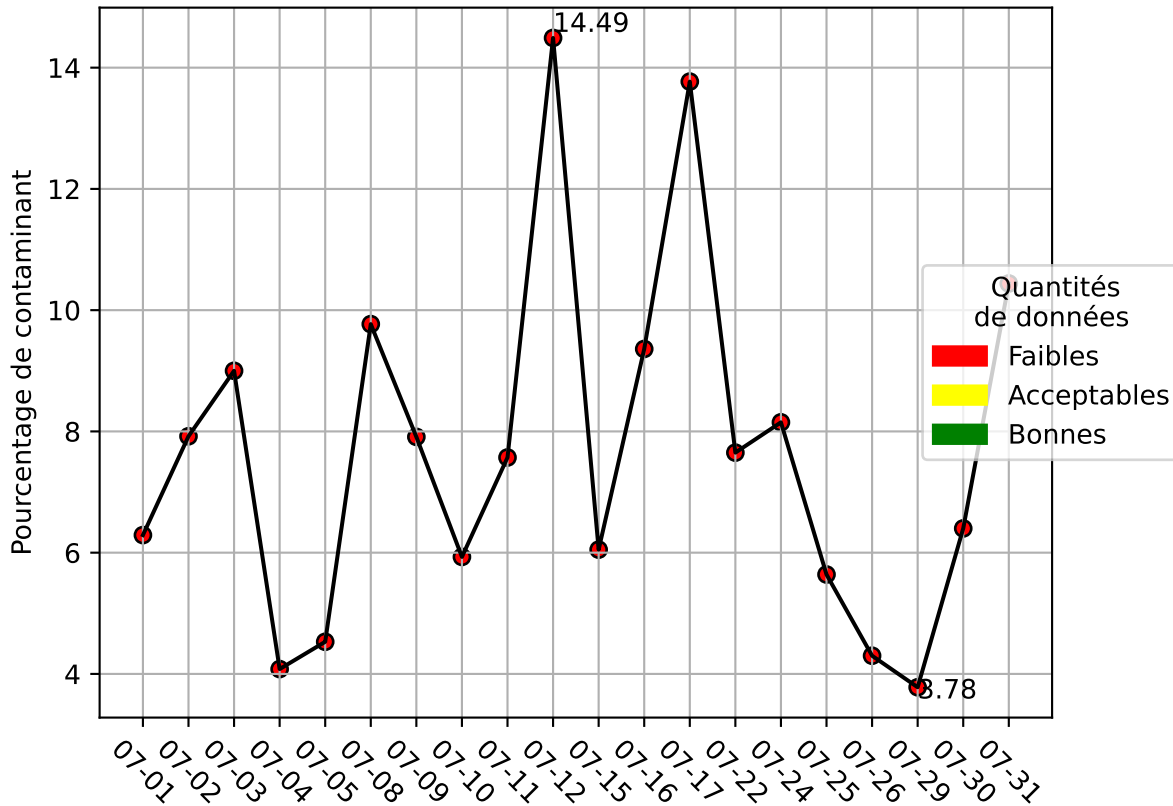

Restitution des niveaux de service Sevran_07/2024 jetson-5

nombre de photos analysées	pourcentage de contaminant mensuel	nombre de batch
386	0	28

datou_id_sts : 4101

datou_hash : b8f8474bb600e29831b7e355af0dd209

Répartition des matériaux

Matière : jrm	Taux	Nombre d'imagettes
autre_refus	6.06%	221
Teint_Dans_La_Masse	1.51%	53
plastique	1.66%	13
cartonnette	0.2%	4
Carton_brun	0.35%	1
metal	0.43%	1

Évolution du pourcentage de contaminant journalier pour jrm

Niveau de service de la caméra : 97.0%

Évolution du pourcentage de contaminant journalier

Qualité des photos (Plus c'est élevé plus c'est flou)