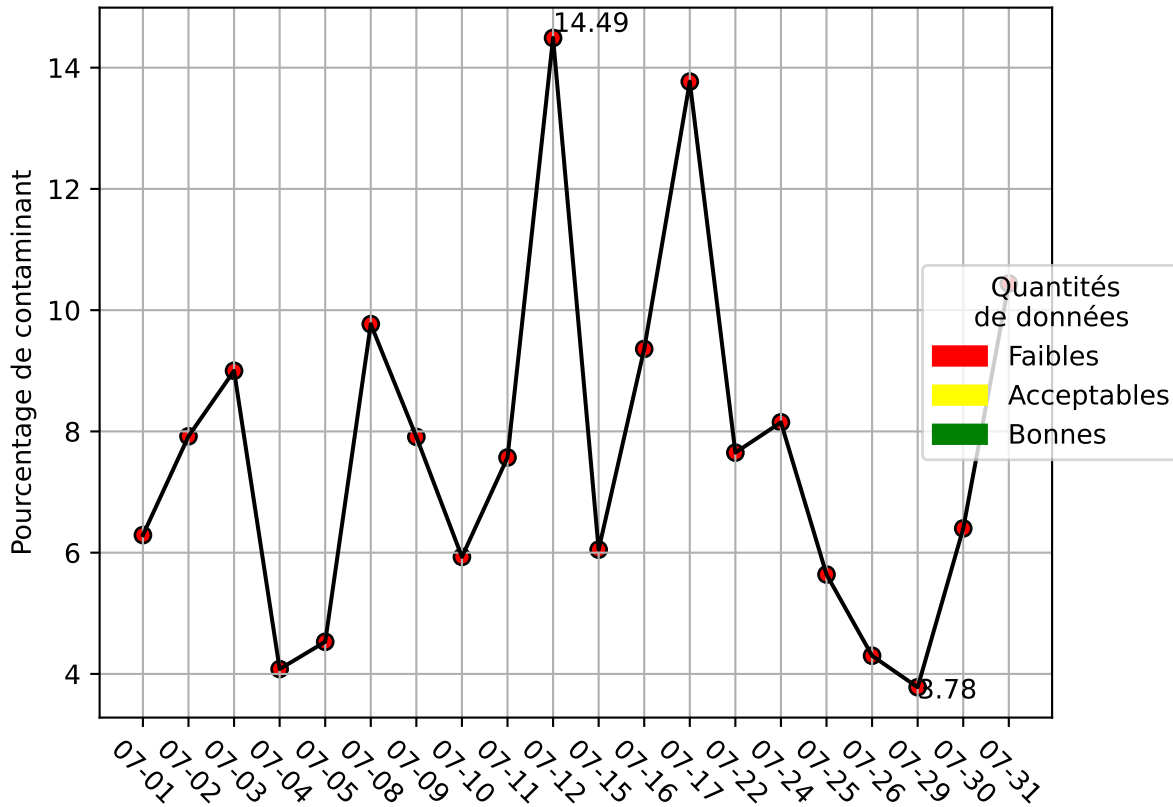

Restitution des niveaux de service Sevran_07/2024 jetson-5

nombre de photos analysées	pourcentage de contaminant mensuel	nombre de batch
386	0	28

datou_id_sts : 4101

datou_hash : b8f8474bb600e29831b7e355af0dd209

Répartition des matériaux

Matière : jrm	Taux	Nombre d'imagettes
autre_refus	6.06%	221
Teint_Dans_La_Masse	1.51%	53
plastique	1.66%	13
cartonnette	0.2%	4
Carton_brun	0.35%	1
metal	0.43%	1

Évolution du pourcentage de contaminant journalier pour jrm

Niveau de service de la caméra : 97.0%

Évolution du pourcentage de contaminant journalier

Qualité des photos (Plus c'est élevé plus c'est flou)