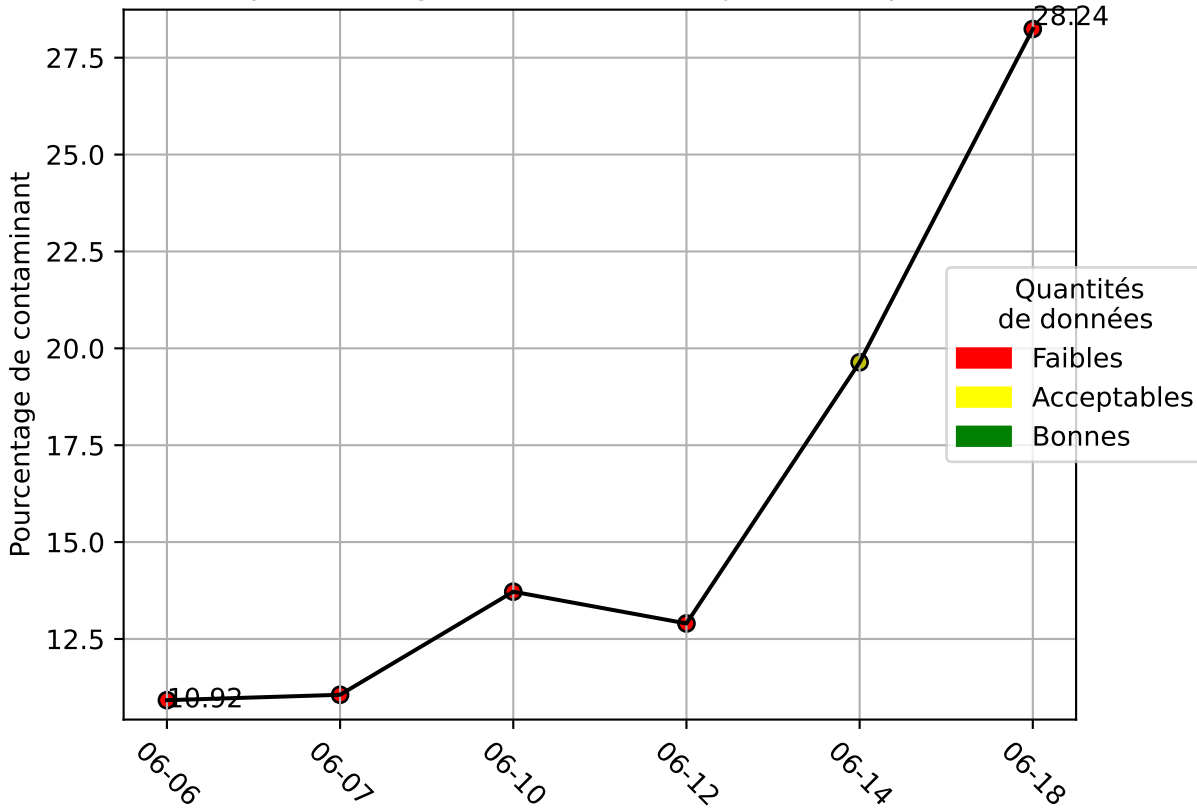

Restitution des niveaux de service SCCU_cam8_06/2024 default_host

nombre de photos analysées	pourcentage de contaminant mensuel	nombre de batch
247	16.08%	78

datou_id_sts : 4851

datou_hash : 6654476f655b3b402a9be5ef2f2456bf

Répartition des matériaux

Matière : incineration	Taux	Nombre d'imagettes
papier	11.03%	29861
carton	2.82%	6495
pet_clair	1.8%	4072
autre	1.42%	1866
metal	0.13%	236
pehd	0.52%	111
pet_fonce	0.38%	67

Évolution du pourcentage de contaminant journalier pour incinération

Évolution du pourcentage de contaminant journalier

Qualité des photos (Plus c'est élevé plus c'est flou)