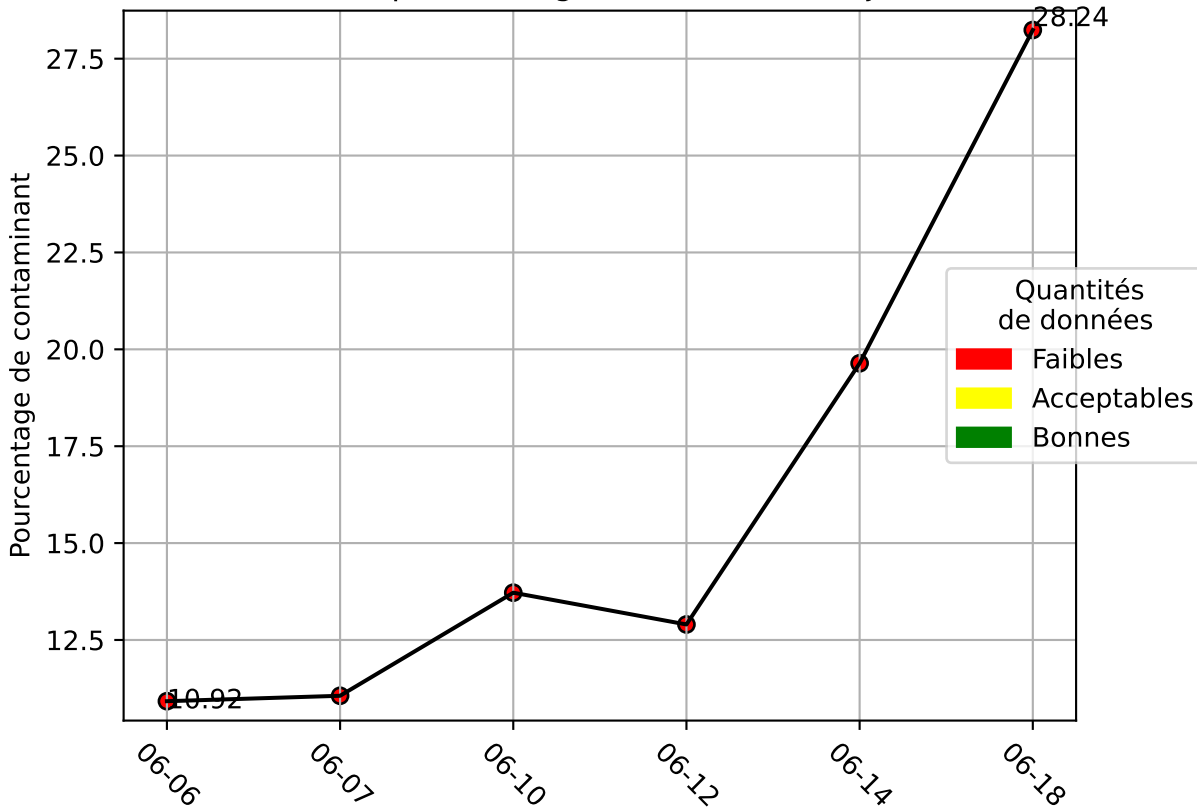

Restitution des niveaux de service SCCU_cam8_06/2024 default_host

nombre de photos analysées	pourcentage de contaminant mensuel	nombre de batch
247	16.08%	78

datou_id_sts : 4851

datou_hash : 6654476f655b3b402a9be5ef2f2456bf

Répartition des matériaux

Matière : incineration	Taux	Nombre d'imagettes
papier	11.03%	29861
carton	2.82%	6495
pet_clair	1.8%	4072
autre	1.42%	1866
metal	0.13%	236
pehd	0.52%	111
pet_fonce	0.38%	67

Évolution du pourcentage de contaminant journalier pour incinération

Évolution du pourcentage de contaminant journalier

Qualité des photos (Plus c'est élevé plus c'est flou)