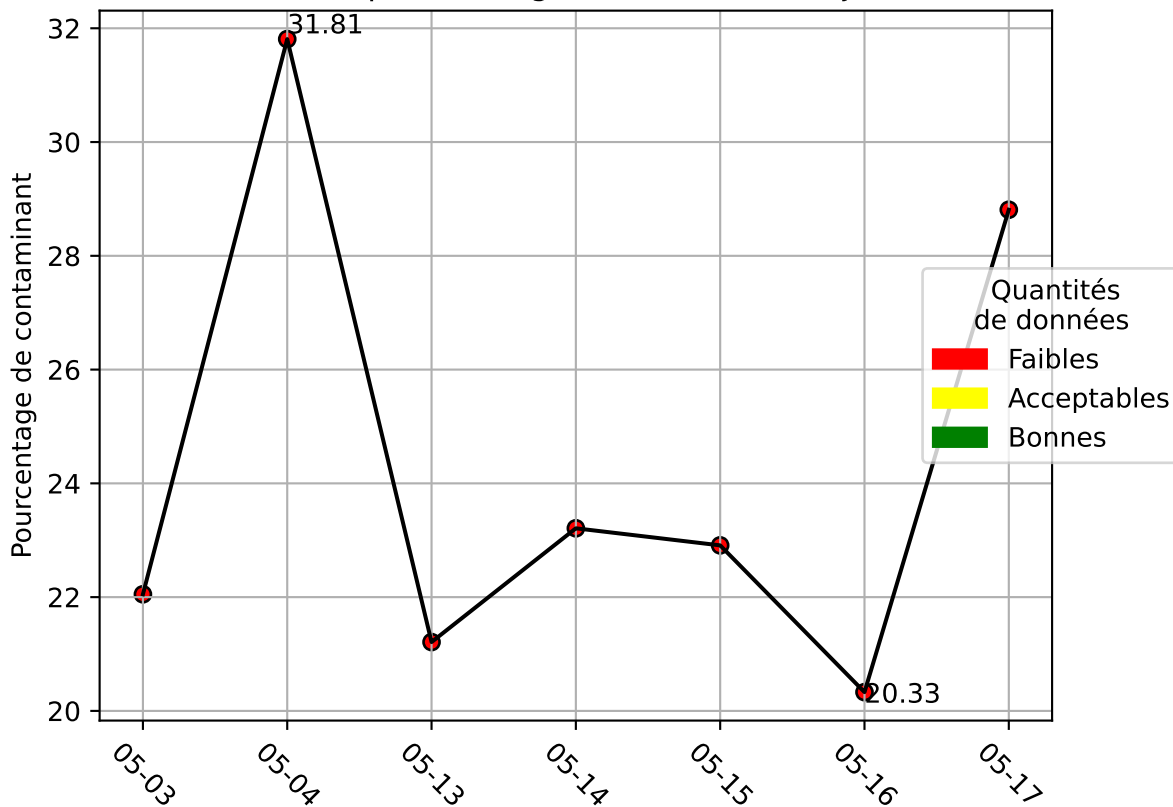

# Restitution des niveaux de service SCCU\_cam8\_05/2024 default\_host

nombre de photos analysées	pourcentage de contaminant mensuel	nombre de batch
415	25.18%	116

datou\_id\_sts : 4851

datou\_hash : 6654476f655b3b402a9be5ef2f2456bf

## Répartition des matériaux

Matière : incineration	Taux	Nombre d'imagettes
papier	17.39%	58402
carton	4.14%	14966
pet_clair	1.82%	7526
autre	2.31%	4596
metal	0.11%	399
pehd	0.3%	287
pet_fonce	0.33%	213

## Évolution du pourcentage de contaminant journalier

Qualité des photos  
(Plus c'est élevé plus c'est flou)