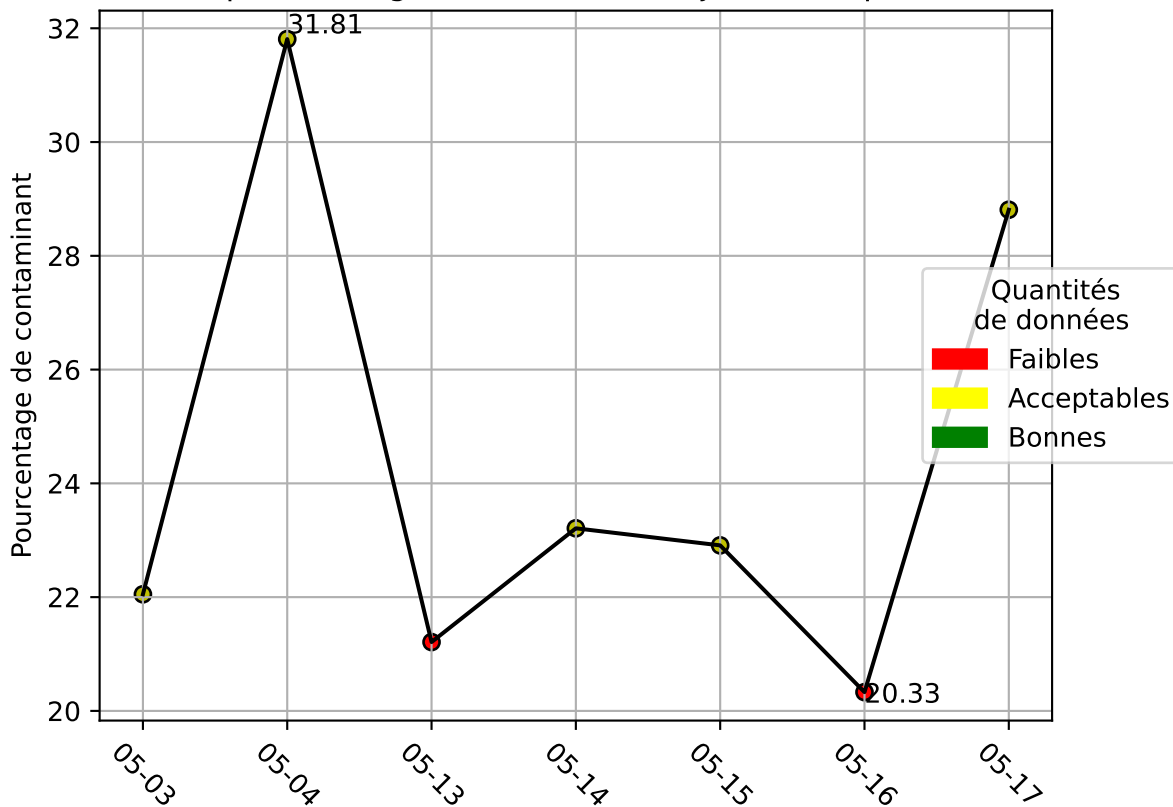

Évolution du pourcentage de contaminant journalier pour incinération