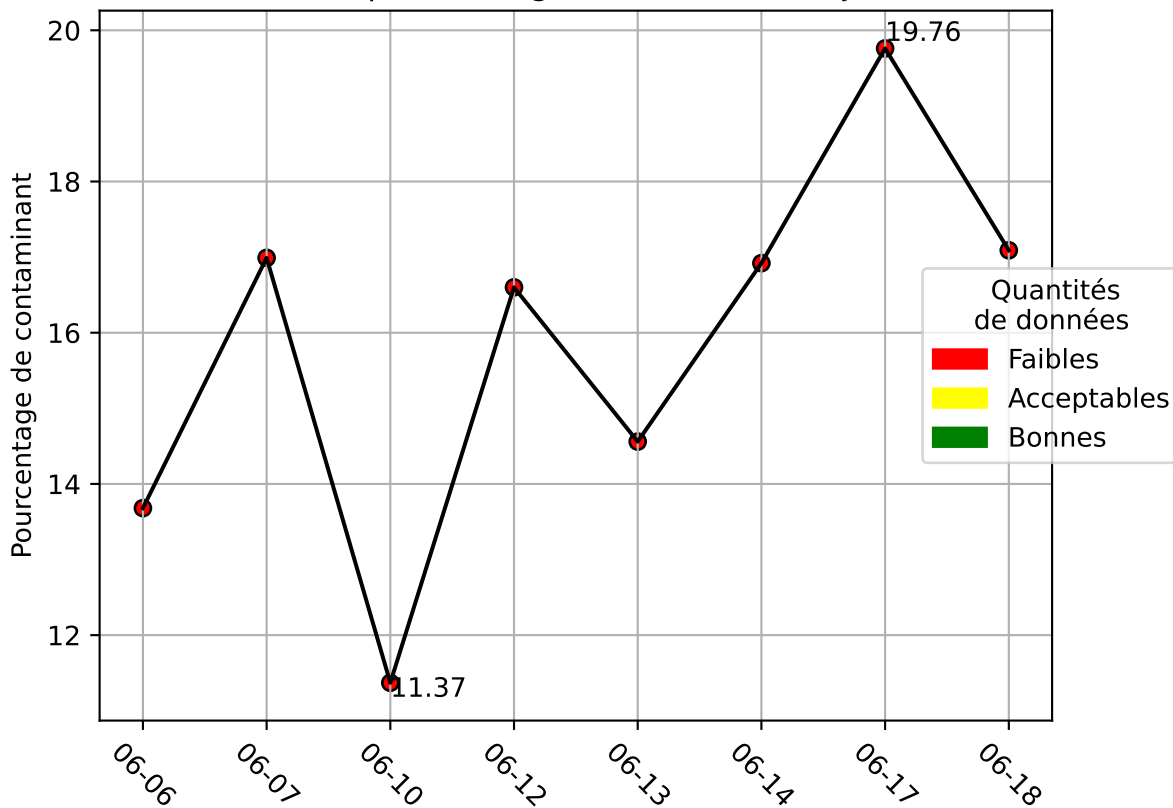

Restitution des niveaux de service SCCU_cam7_06/2024 default_host

nombre de photos analysées	pourcentage de contaminant mensuel	nombre de batch
282	15.27%	112

datou_id_sts : 4850

datou_hash : 0f80bed6b5c894a4633a2102a271e4f0

Répartition des matériaux

Matière : incineration	Taux	Nombre d'imagettes
papier	11.2%	39852
carton	2.73%	8890
pet_clair	1.29%	3419
autre	1.0%	1885
metal	0.09%	248
pehd	0.09%	77
pet_fonce	0.11%	50

Évolution du pourcentage de contaminant journalier pour incinération

Évolution du pourcentage de contaminant journalier

Qualité des photos
(Plus c'est élevé plus c'est flou)