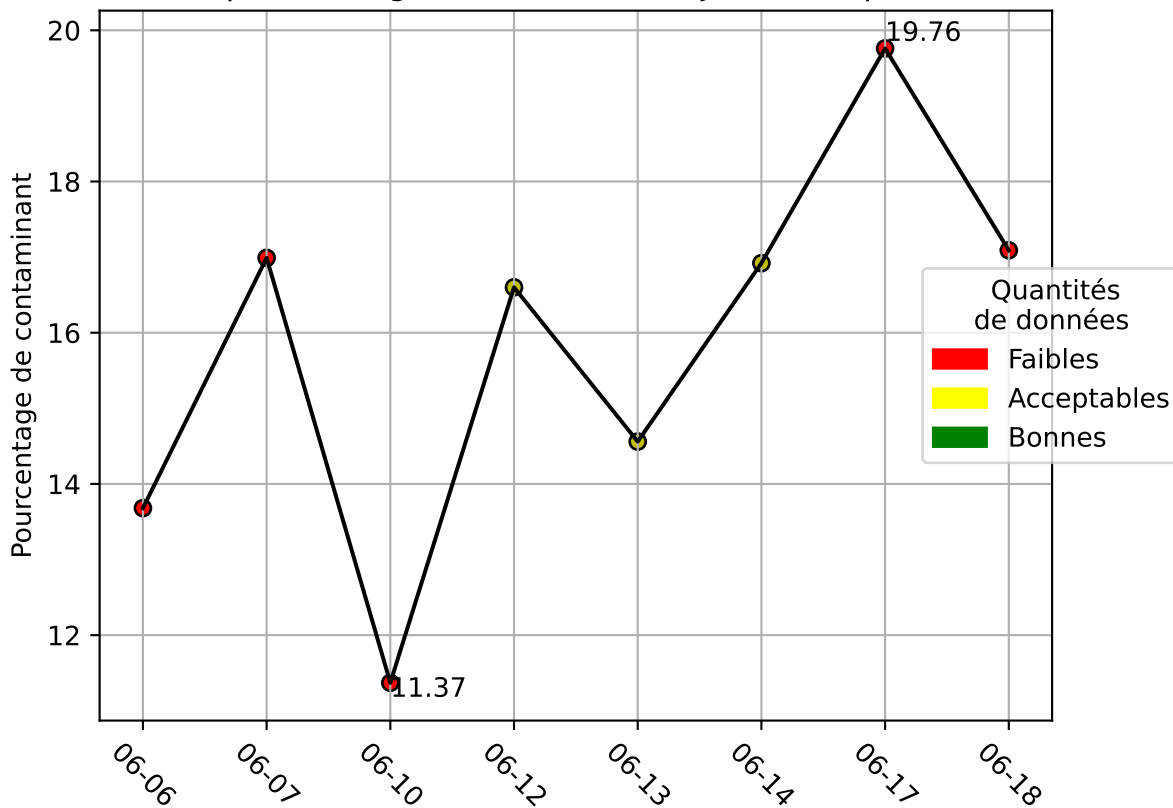

Restitution des niveaux de service SCCU_cam7_06/2024 default_host

nombre de photos analysées	pourcentage de contaminant mensuel	nombre de batch
282	15.27%	112

datou_id_sts : 4850

datou_hash : 0f80bed6b5c894a4633a2102a271e4f0

Répartition des matériaux

Matière : incineration	Taux	Nombre d'imagettes
papier	11.2%	39852
carton	2.73%	8890
pet_clair	1.29%	3419
autre	1.0%	1885
metal	0.09%	248
pehd	0.09%	77
pet_fonce	0.11%	50

Évolution du pourcentage de contaminant journalier pour incinération

Évolution du pourcentage de contaminant journalier

Qualité des photos
(Plus c'est élevé plus c'est flou)