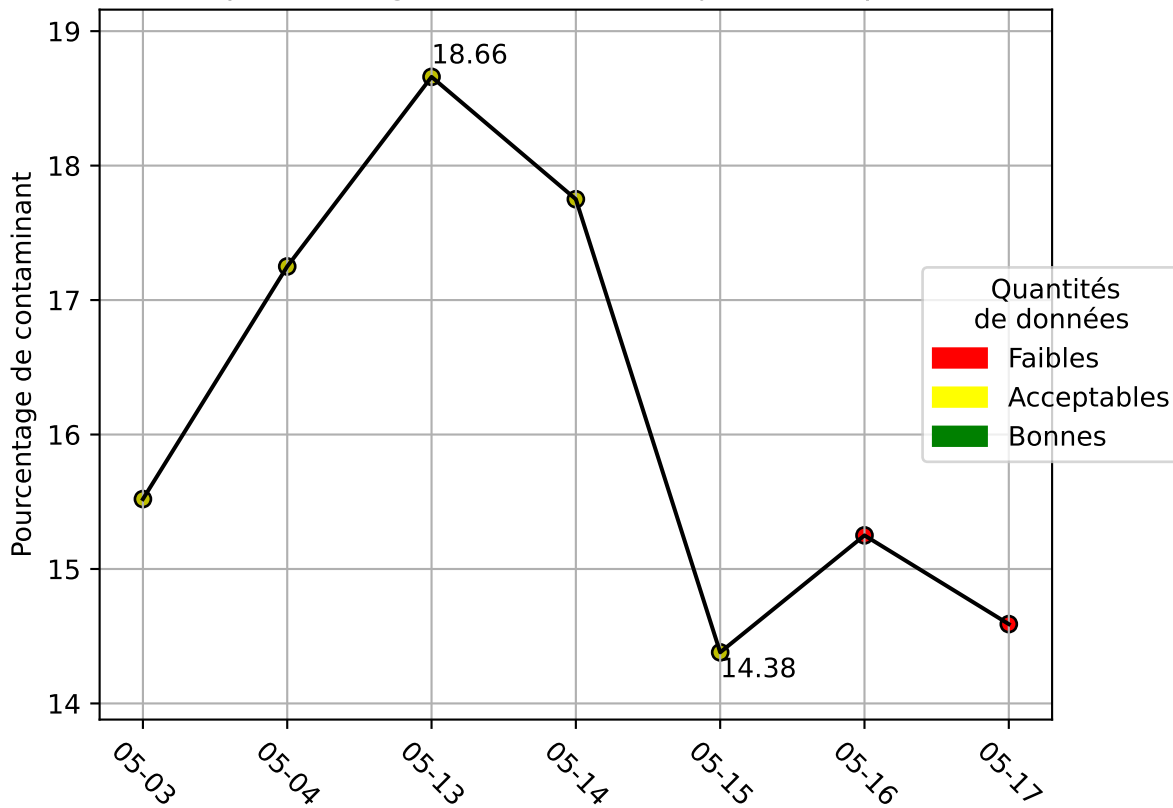

Restitution des niveaux de service SCCU_cam6_05/2024 default_host

nombre de photos analysées	pourcentage de contaminant mensuel	nombre de batch
420	0	148

datou_id_sts : 4849

datou_hash : 9a27d39a0abc23b637d4537b4d194c41

Répartition des matériaux

Matière : incineration	Taux	Nombre d'imagettes
papier	10.65%	5719
carton	1.69%	948
pet_clair	1.63%	760
autre	0.92%	344
metal	0.04%	34
pehd	0.13%	22
pet_fonce	0.07%	10

Évolution du pourcentage de contaminant journalier pour incinération

Évolution du pourcentage de contaminant journalier

Qualité des photos (Plus c'est élevé plus c'est flou)