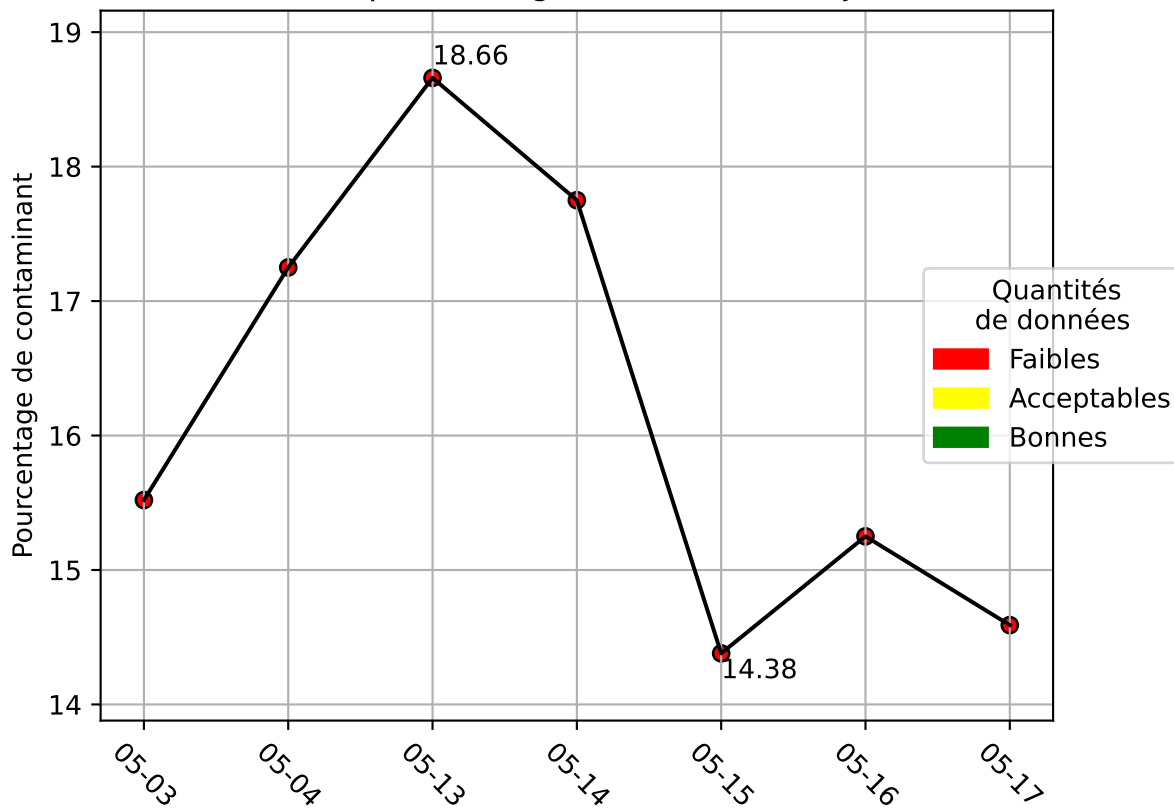

Restitution des niveaux de service SCCU_cam6_05/2024 default_host

nombre de photos analysées	pourcentage de contaminant mensuel	nombre de batch
420	0	148

datou_id_sts : 4849

datou_hash : 9a27d39a0abc23b637d4537b4d194c41

Répartition des matériaux

Matière : incineration	Taux	Nombre d'imagettes
papier	10.65%	5719
carton	1.69%	948
pet_clair	1.63%	760
autre	0.92%	344
metal	0.04%	34
pehd	0.13%	22
pet_fonce	0.07%	10

Évolution du pourcentage de contaminant journalier pour incinération

Évolution du pourcentage de contaminant journalier

Qualité des photos (Plus c'est élevé plus c'est flou)