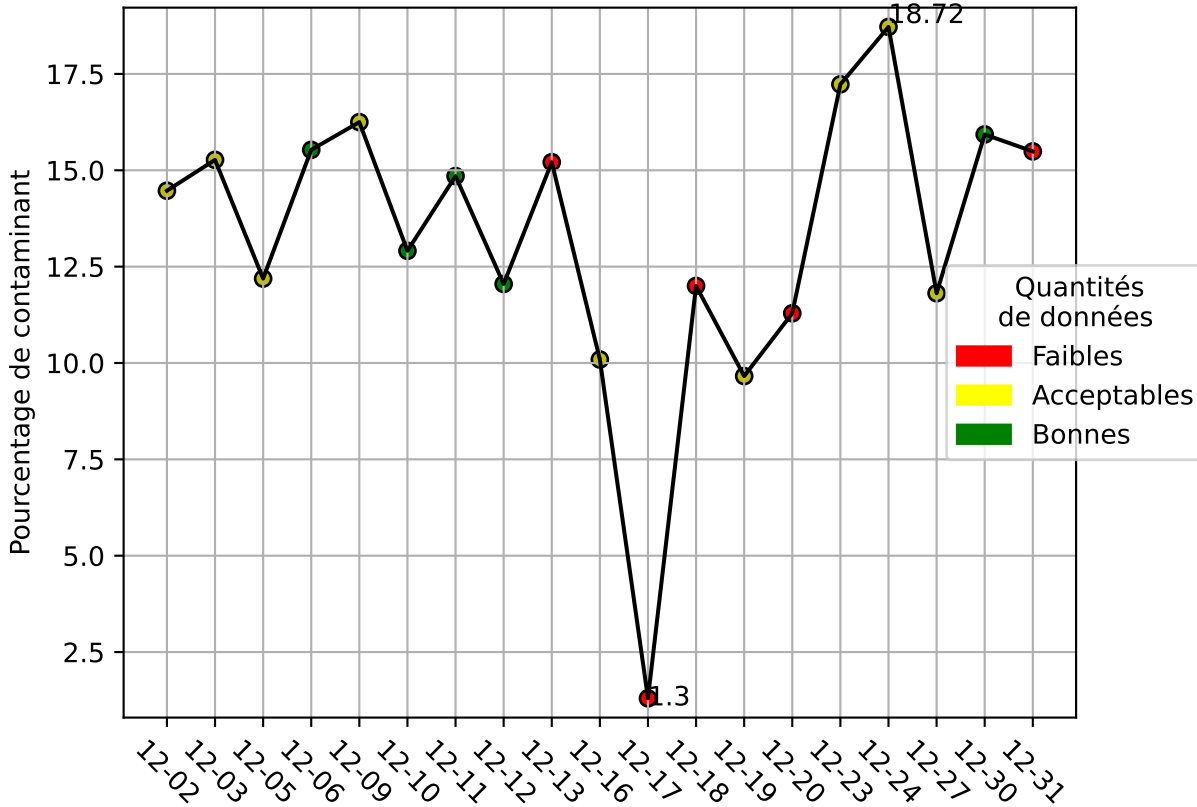

Restitution des niveaux de service Perlen_convoyeur_12/2024 raspi-95

| nombre de photos analysées | pourcentage de contaminant mensuel | nombre de batch |
|----------------------------|------------------------------------|-----------------|
| 7973 | 13.9% | 116 |

datou_id_sts : 4189

datou_hash : 1cddaee46264461d2d4232291d9b201f

Répartition des matériaux

| Matière : JRM | Taux | Nombre d'imagettes |
|---------------------|-------|--------------------|
| cartonnette | 3.74% | 12484 |
| Carton_brun | 2.38% | 11550 |
| Teint_Dans_La_Masse | 2.06% | 7156 |
| plastique | 2.88% | 4644 |
| autre_refus | 2.95% | 3943 |
| Carton_gris | 1.35% | 2564 |
| kraft | 0.07% | 241 |

Évolution du pourcentage de contaminant journalier pour JRM

Évolution du pourcentage de contaminant journalier

Qualité des photos
(Plus c'est élevé plus c'est flou)