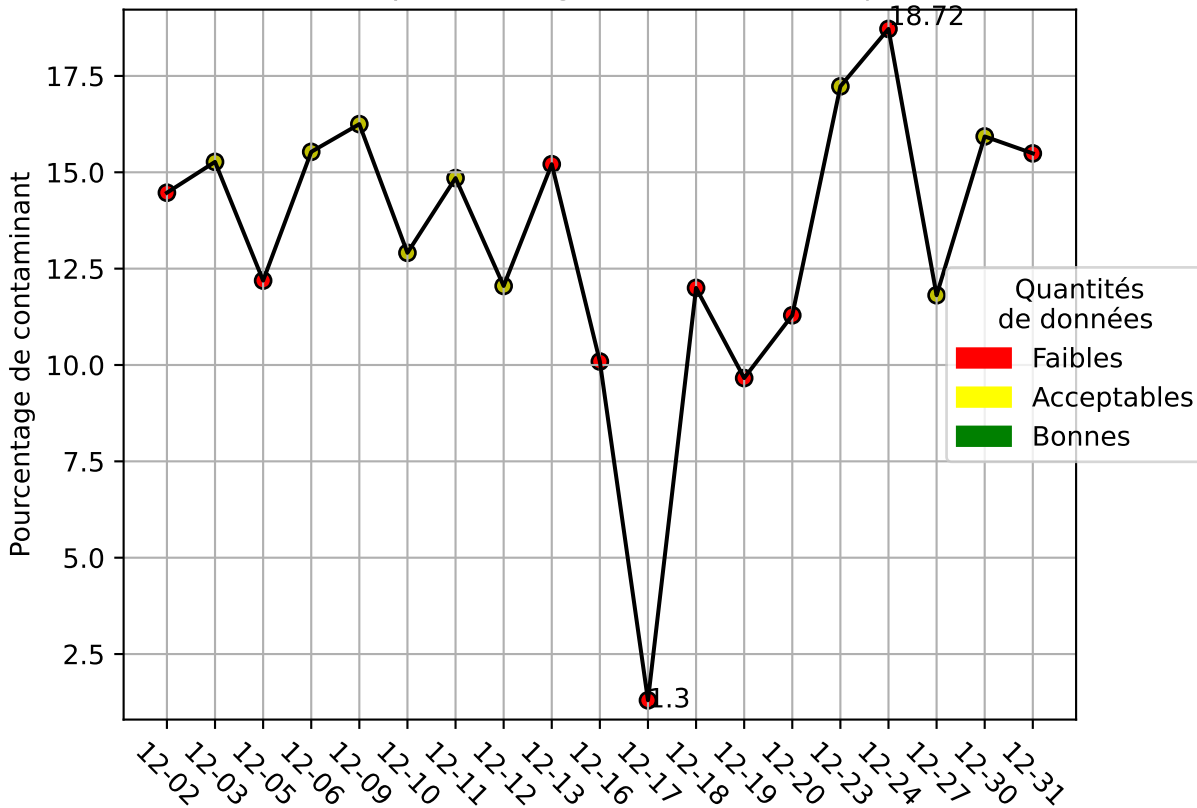

Restitution des niveaux de service Perlen_convoyeur_12/2024 raspi-95

| nombre de photos analysées | pourcentage de contaminant mensuel | nombre de batch |
|----------------------------|------------------------------------|-----------------|
| 7973 | 13.9% | 116 |

datou_id_sts : 4189

datou_hash : 1cddaee46264461d2d4232291d9b201f

Répartition des matériaux

| Matière : JRM | Taux | Nombre d'imagettes |
|---------------------|-------|--------------------|
| cartonnette | 3.74% | 12484 |
| Carton_brun | 2.38% | 11550 |
| Teint_Dans_La_Masse | 2.06% | 7156 |
| plastique | 2.88% | 4644 |
| autre_refus | 2.95% | 3943 |
| Carton_gris | 1.35% | 2564 |
| kraft | 0.07% | 241 |

Évolution du pourcentage de contaminant journalier pour JRM

Évolution du pourcentage de contaminant journalier

Qualité des photos
(Plus c'est élevé plus c'est flou)