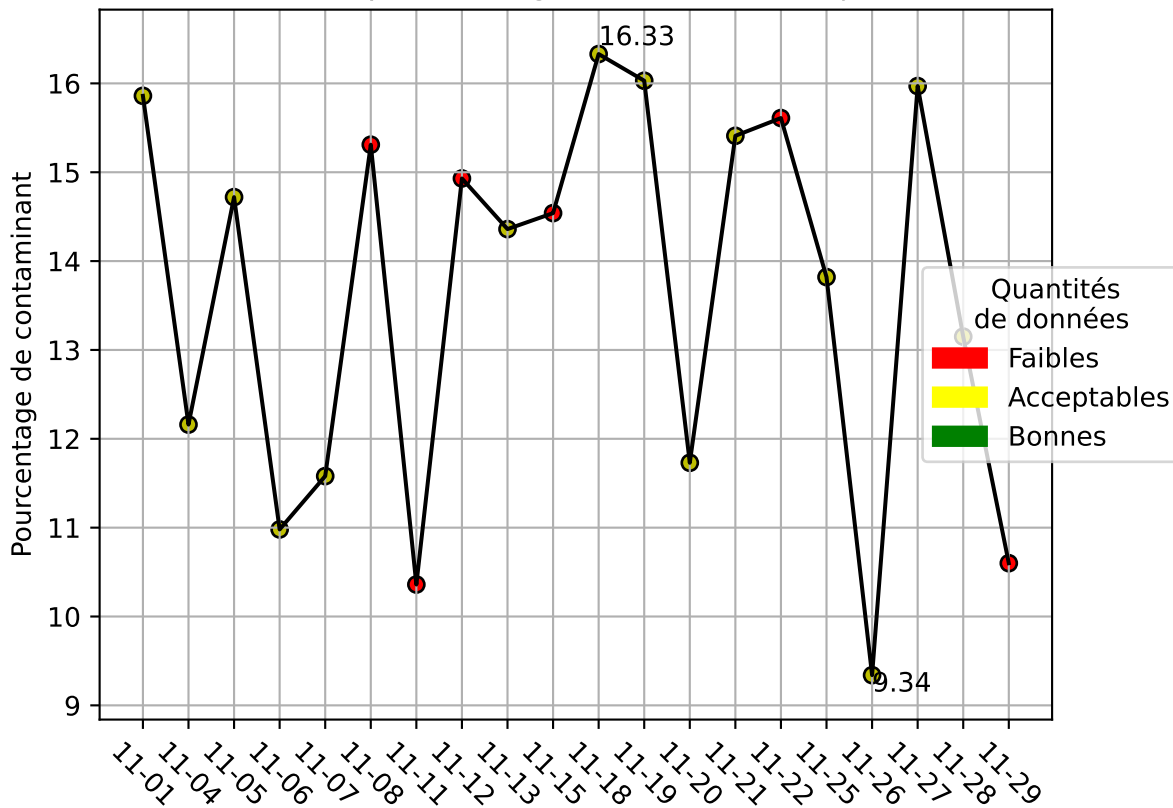

Restitution des niveaux de service Perlen_convoyeur_11/2024 raspi-95

nombre de photos analysées	pourcentage de contaminant mensuel	nombre de batch
10374	13.73%	143

datou_id_sts : 4189

datou_hash : 1cddaee46264461d2d4232291d9b201f

Répartition des matériaux

Matière : JRM	Taux	Nombre d'imagettes
cartonnette	3.98%	16005
Carton_brun	2.17%	13250
Teint_Dans_La_Masse	2.11%	8909
autre_refus	2.84%	4797
plastique	2.26%	4737
Carton_gris	1.42%	3189
kraft	0.08%	286

Évolution du pourcentage de contaminant journalier pour JRM

Évolution du pourcentage de contaminant journalier

Qualité des photos (Plus c'est élevé plus c'est flou)