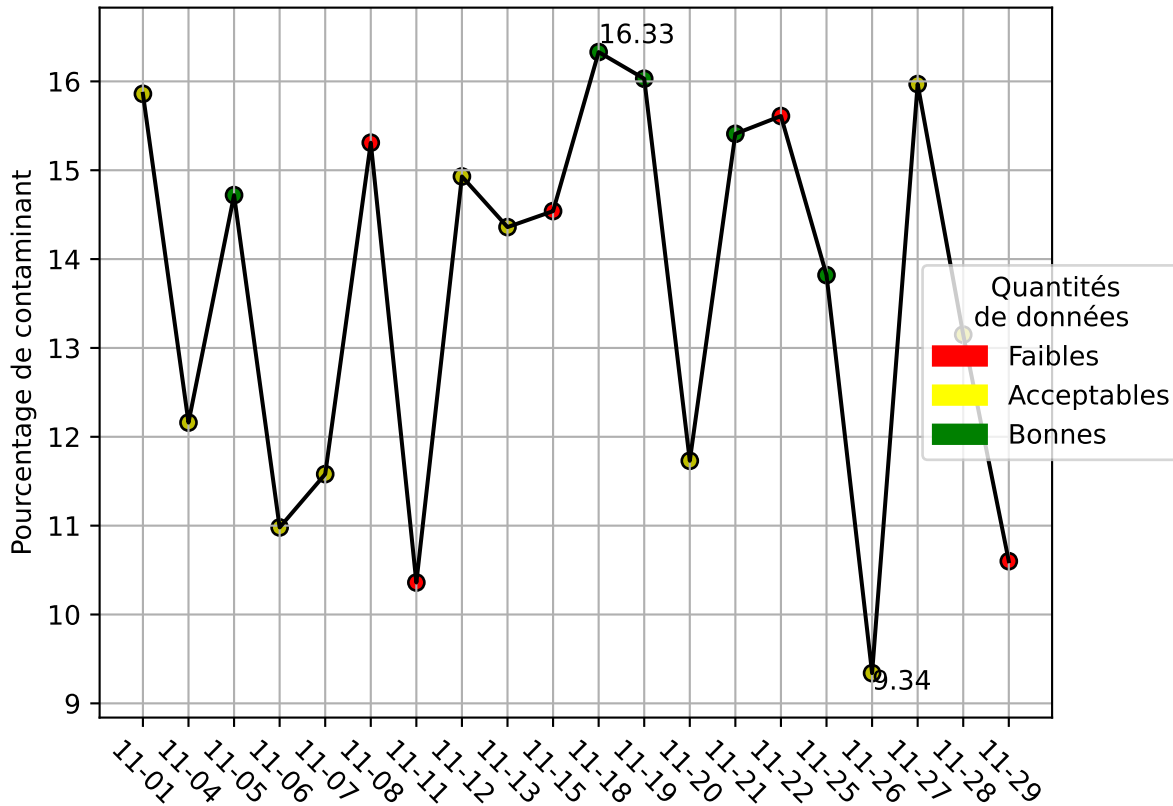

Restitution des niveaux de service Perlen_convoyeur_11/2024 raspi-95

nombre de photos analysées	pourcentage de contaminant mensuel	nombre de batch
10374	13.73%	143

datou_id_sts : 4189

datou_hash : 1cddaee46264461d2d4232291d9b201f

Répartition des matériaux

Matière : JRM	Taux	Nombre d'imagettes
cartonnette	3.98%	16005
Carton_brun	2.17%	13250
Teint_Dans_La_Masse	2.11%	8909
autre_refus	2.84%	4797
plastique	2.26%	4737
Carton_gris	1.42%	3189
kraft	0.08%	286

Évolution du pourcentage de contaminant journalier pour JRM

Évolution du pourcentage de contaminant journalier

Qualité des photos (Plus c'est élevé plus c'est flou)