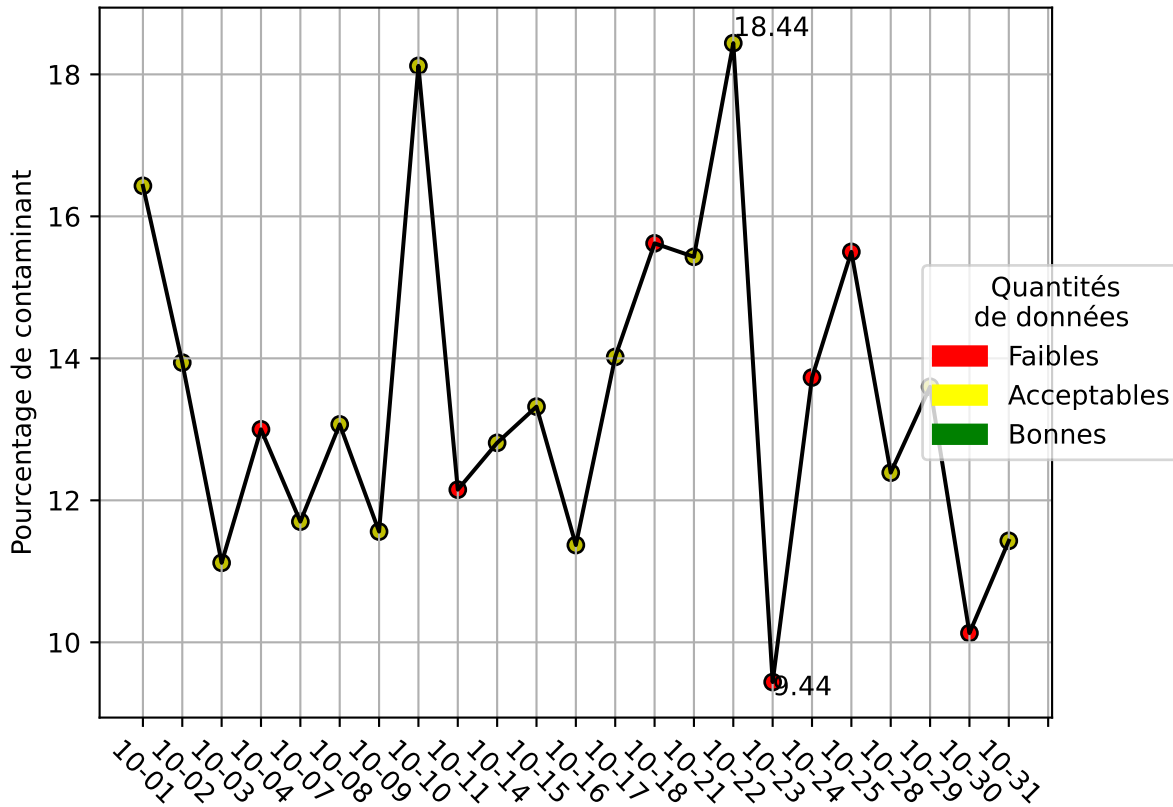

# Restitution des niveaux de service Perlen\_convoyeur\_10/2024 raspi-95

nombre de photos analysées	pourcentage de contaminant mensuel	nombre de batch
11151	13.43%	161

datou\_id\_sts : 4189

datou\_hash : 1cddaee46264461d2d4232291d9b201f

## Répartition des matériaux

Matière : JRM	Taux	Nombre d'imagettes
cartonnette	3.98%	17089
Carton_brun	2.26%	14590
Teint_Dans_La_Masse	1.92%	9056
plastique	2.43%	5061
autre_refus	2.72%	4877
Carton_gris	1.42%	3484
kraft	0.08%	287

# Évolution du pourcentage de contaminant journalier pour JRM

# Évolution du pourcentage de contaminant journalier

Qualité des photos  
(Plus c'est élevé plus c'est flou)