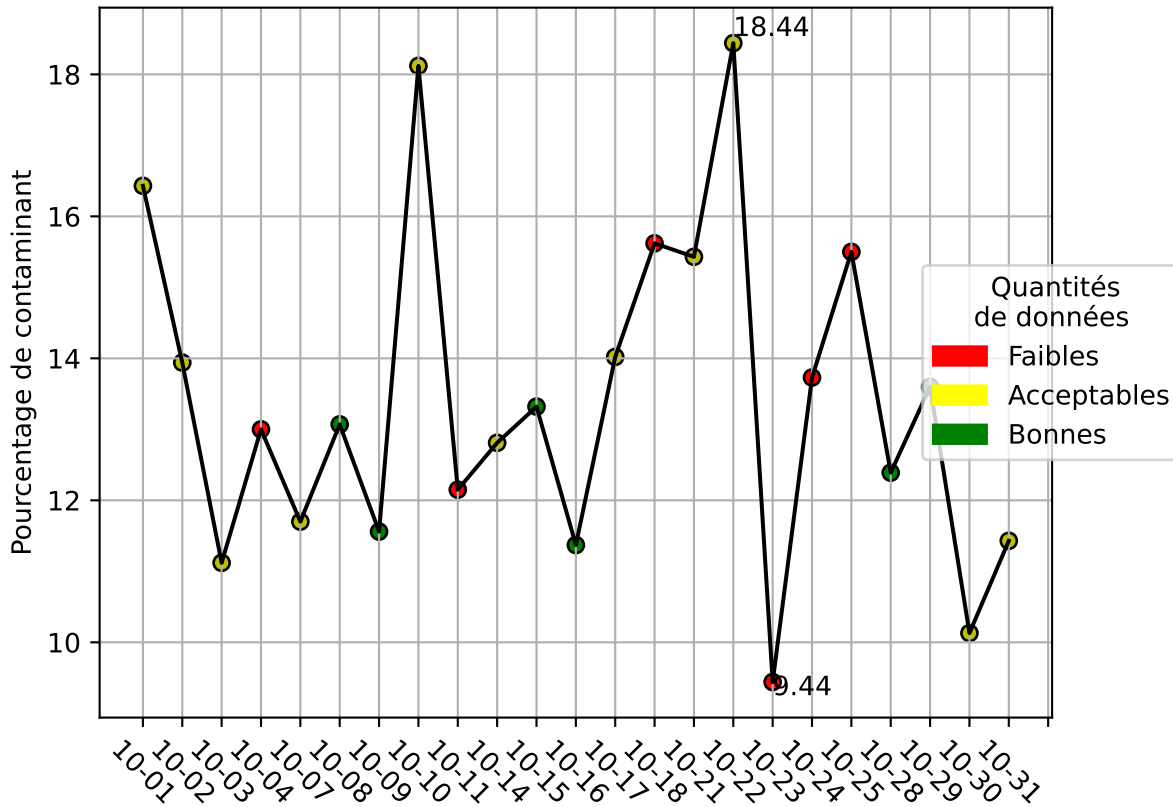

# Restitution des niveaux de service Perlen\_convoyeur\_10/2024 raspi-95

nombre de photos analysées	pourcentage de contaminant mensuel	nombre de batch
11151	13.43%	161

datou\_id\_sts : 4189

datou\_hash : 1cddaee46264461d2d4232291d9b201f

## Répartition des matériaux

Matière : JRM	Taux	Nombre d'imagettes
cartonnette	3.98%	17089
Carton_brun	2.26%	14590
Teint_Dans_La_Masse	1.92%	9056
plastique	2.43%	5061
autre_refus	2.72%	4877
Carton_gris	1.42%	3484
kraft	0.08%	287

# Évolution du pourcentage de contaminant journalier pour JRM

# Évolution du pourcentage de contaminant journalier

Qualité des photos  
(Plus c'est élevé plus c'est flou)