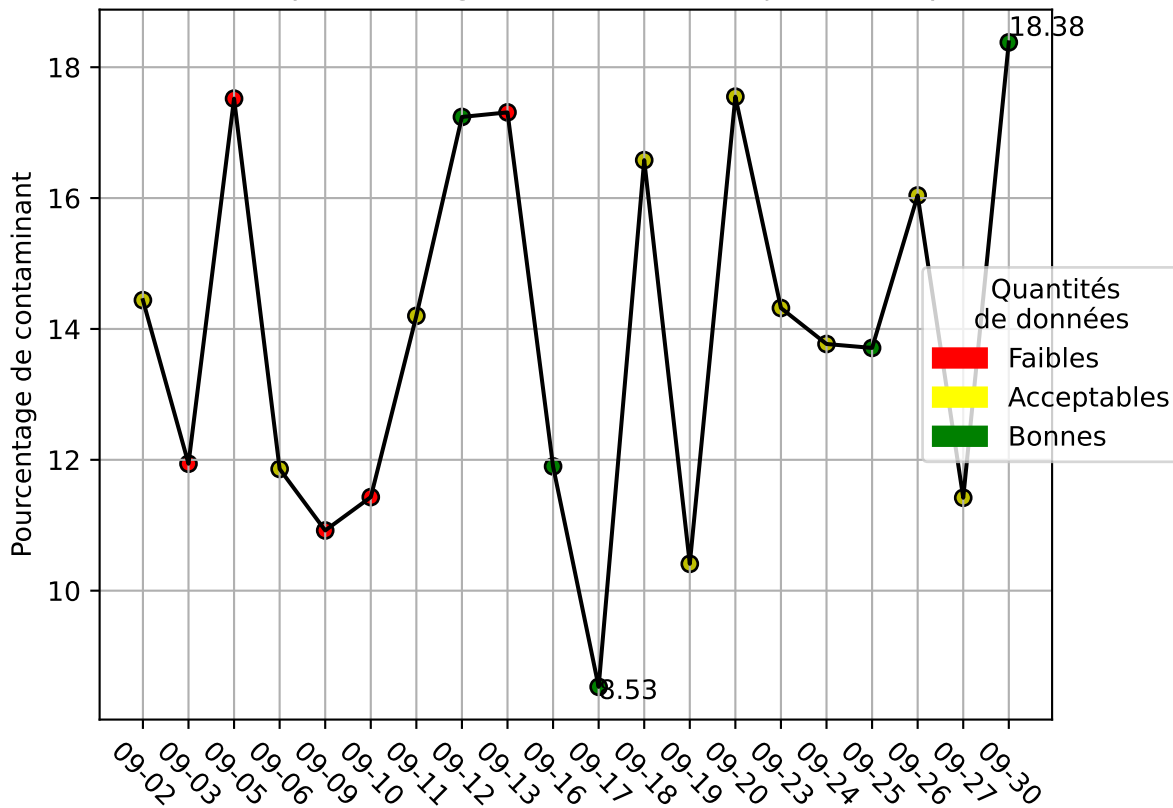

Restitution des niveaux de service Perlen_convoyeur_09/2024 raspi-95

nombre de photos analysées	pourcentage de contaminant mensuel	nombre de batch
9137	13.94%	128

datou_id_sts : 4189

datou_hash : 1cddaee46264461d2d4232291d9b201f

Répartition des matériaux

Matière : JRM	Taux	Nombre d'images
cartonnette	4.22%	14471
Carton_brun	2.13%	11867
Teint_Dans_La_Masse	1.9%	7417
autre_refus	3.07%	4193
plastique	2.04%	3571
Carton_gris	1.54%	3039
kraft	0.07%	254

Évolution du pourcentage de contaminant journalier pour JRM

Évolution du pourcentage de contaminant journalier

Qualité des photos
(Plus c'est élevé plus c'est flou)