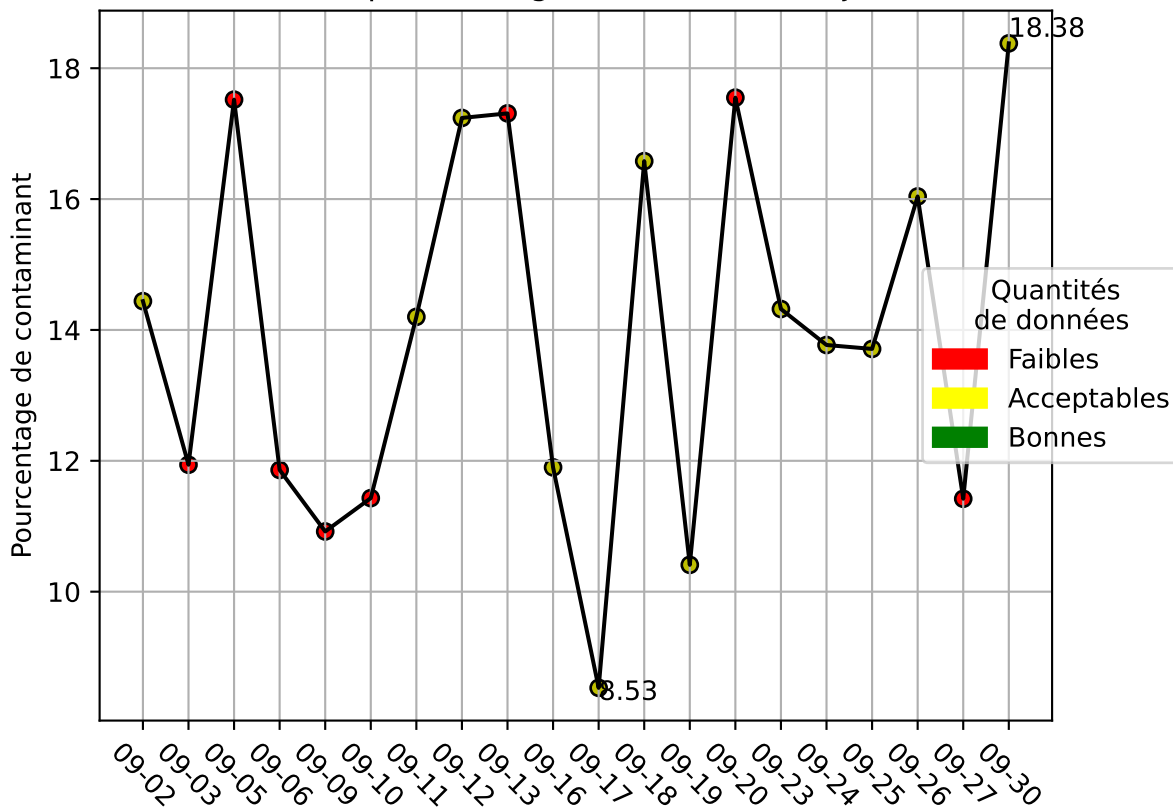

Restitution des niveaux de service Perlen_convoyeur_09/2024 raspi-95

nombre de photos analysées	pourcentage de contaminant mensuel	nombre de batch
9137	13.94%	128

datou_id_sts : 4189

datou_hash : 1cddaee46264461d2d4232291d9b201f

Répartition des matériaux

Matière : JRM	Taux	Nombre d'images
cartonnette	4.22%	14471
Carton_brun	2.13%	11867
Teint_Dans_La_Masse	1.9%	7417
autre_refus	3.07%	4193
plastique	2.04%	3571
Carton_gris	1.54%	3039
kraft	0.07%	254

Évolution du pourcentage de contaminant journalier pour JRM

Évolution du pourcentage de contaminant journalier

Qualité des photos
(Plus c'est élevé plus c'est flou)