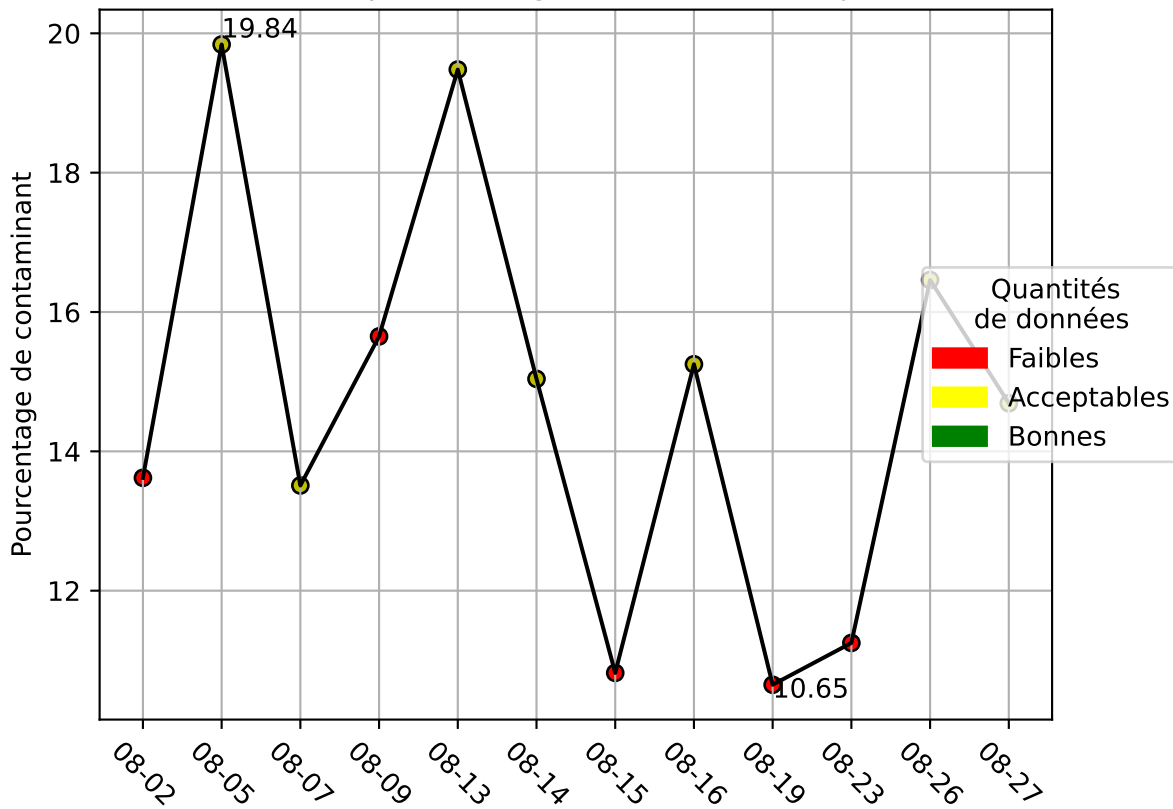

# Restitution des niveaux de service Perlen\_convoyeur\_08/2024 raspi-95

nombre de photos analysées	pourcentage de contaminant mensuel	nombre de batch
5740	15.03%	82

datou\_id\_sts : 4189

datou\_hash : 1cddaee46264461d2d4232291d9b201f

## Répartition des matériaux

Matière : JRM	Taux	Nombre d'imagettes
cartonnette	4.75%	10914
Carton_brun	2.29%	8546
Teint_Dans_La_Masse	2.41%	5848
plastique	2.51%	2865
autre_refus	2.66%	2514
Carton_gris	1.71%	2293
kraft	0.13%	261

# Évolution du pourcentage de contaminant journalier pour JRM

# Évolution du pourcentage de contaminant journalier

Qualité des photos  
(Plus c'est élevé plus c'est flou)