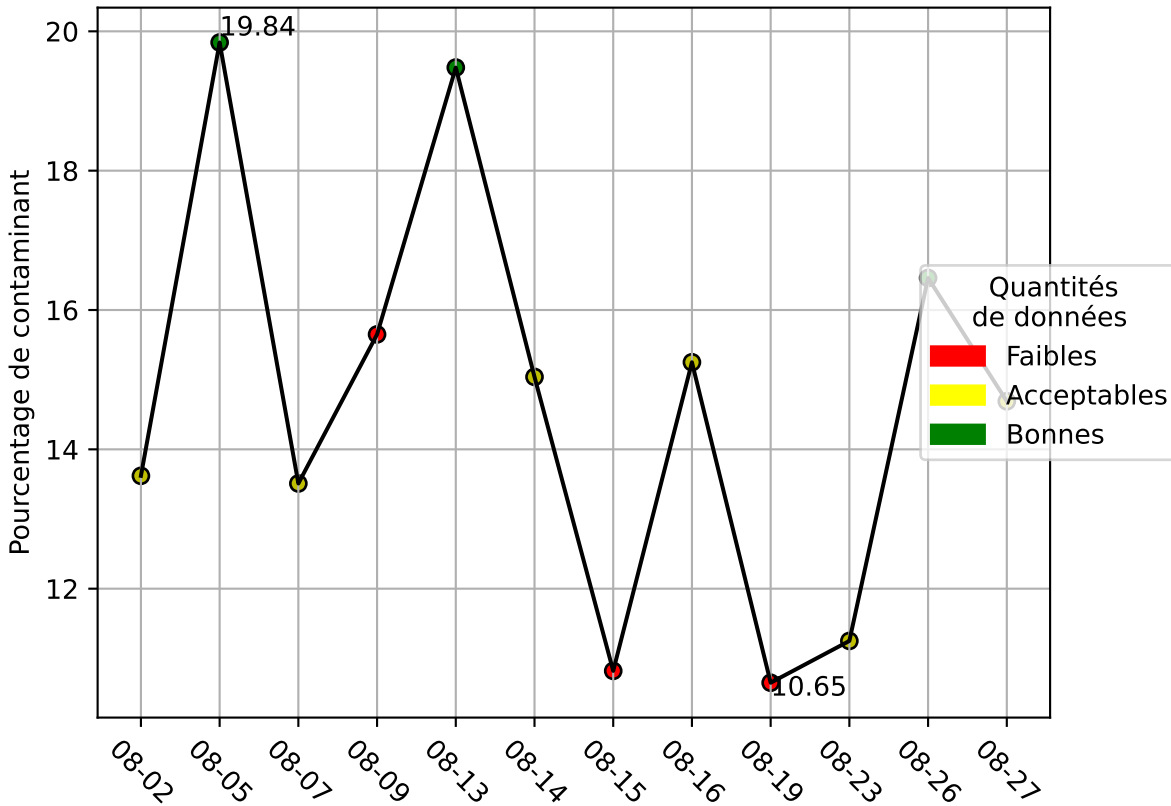

# Restitution des niveaux de service Perlen\_convoyeur\_08/2024 raspi-95

nombre de photos analysées	pourcentage de contaminant mensuel	nombre de batch
5740	15.03%	82

datou\_id\_sts : 4189

datou\_hash : 1cddaee46264461d2d4232291d9b201f

## Répartition des matériaux

Matière : JRM	Taux	Nombre d'imagettes
cartonnette	4.75%	10914
Carton_brun	2.29%	8546
Teint_Dans_La_Masse	2.41%	5848
plastique	2.51%	2865
autre_refus	2.66%	2514
Carton_gris	1.71%	2293
kraft	0.13%	261

# Évolution du pourcentage de contaminant journalier pour JRM

# Évolution du pourcentage de contaminant journalier

Qualité des photos  
(Plus c'est élevé plus c'est flou)