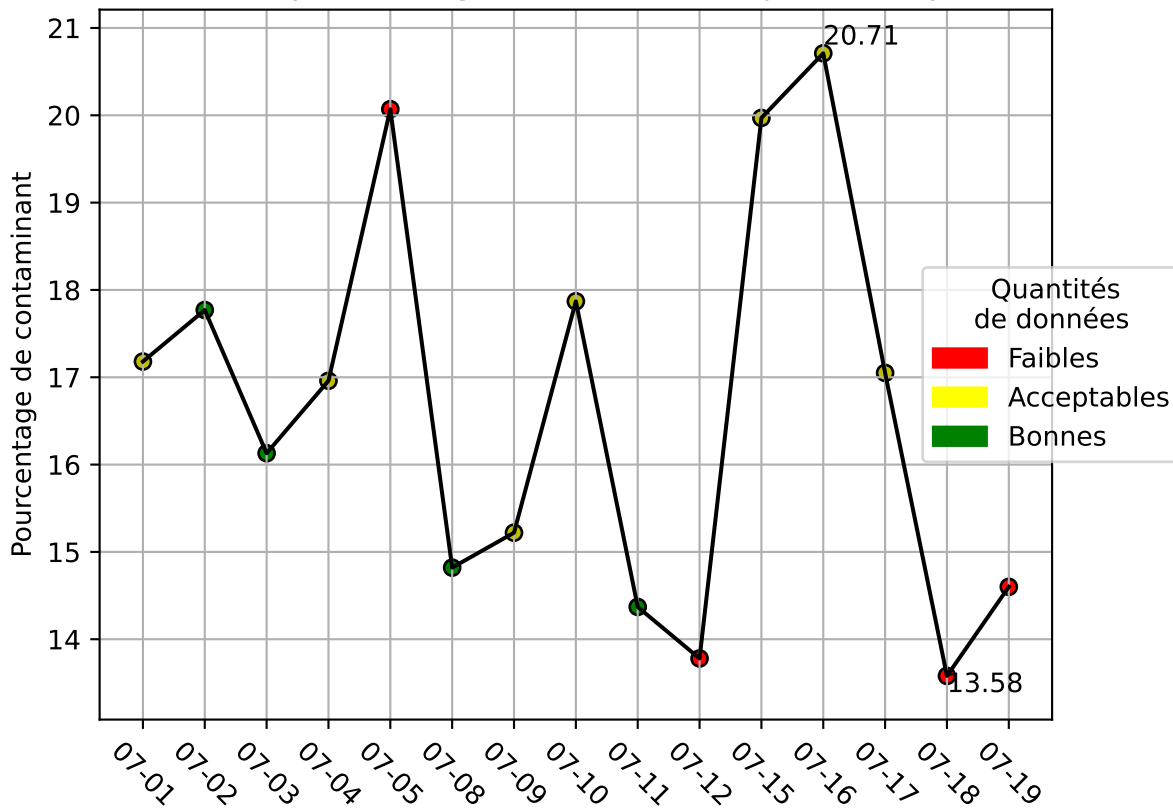

Restitution des niveaux de service Perlen_convoyeur_07/2024 raspi-95

nombre de photos analysées	pourcentage de contaminant mensuel	nombre de batch
6238	16.74%	98

datou_id_sts : 4189

datou_hash : 1cddaee46264461d2d4232291d9b201f

Répartition des matériaux

Matière : JRM	Taux	Nombre d'imagettes
Carton_brun	1.8%	9382
cartonnette	6.68%	9320
Teint_Dans_La_Masse	3.8%	7589
papier	83.64%	4236
Carton_gris	1.64%	2053
plastique	1.41%	1210
autre_refus	2.29%	1200
kraft	0.22%	980
metal	0.0%	4

Évolution du pourcentage de contaminant journalier pour JRM

Évolution du pourcentage de contaminant journalier

Qualité des photos
(Plus c'est élevé plus c'est flou)