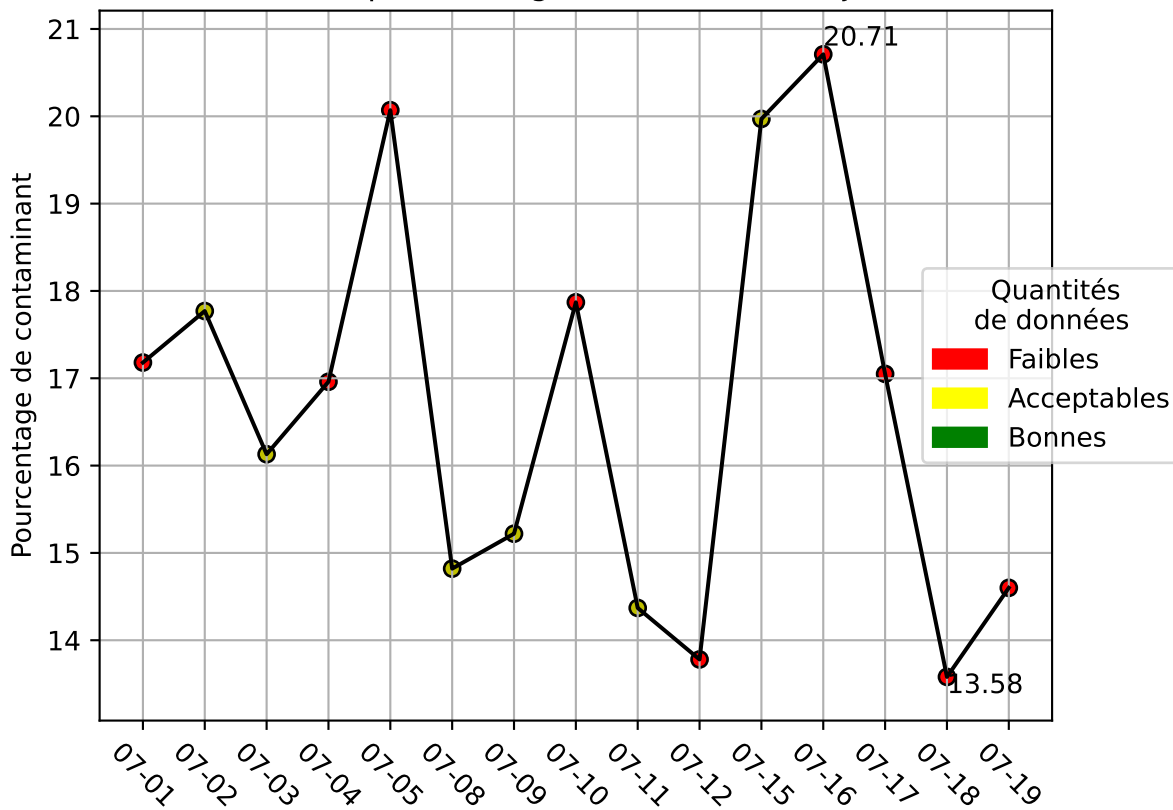

Restitution des niveaux de service Perlen_convoyeur_07/2024 raspi-95

nombre de photos analysées	pourcentage de contaminant mensuel	nombre de batch
6238	16.74%	98

datou_id_sts : 4189

datou_hash : 1cddaee46264461d2d4232291d9b201f

Répartition des matériaux

Matière : JRM	Taux	Nombre d'imagettes
Carton_brun	1.8%	9382
cartonnette	6.68%	9320
Teint_Dans_La_Masse	3.8%	7589
papier	83.64%	4236
Carton_gris	1.64%	2053
plastique	1.41%	1210
autre_refus	2.29%	1200
kraft	0.22%	980
metal	0.0%	4

Évolution du pourcentage de contaminant journalier pour JRM

Évolution du pourcentage de contaminant journalier

Qualité des photos
(Plus c'est élevé plus c'est flou)