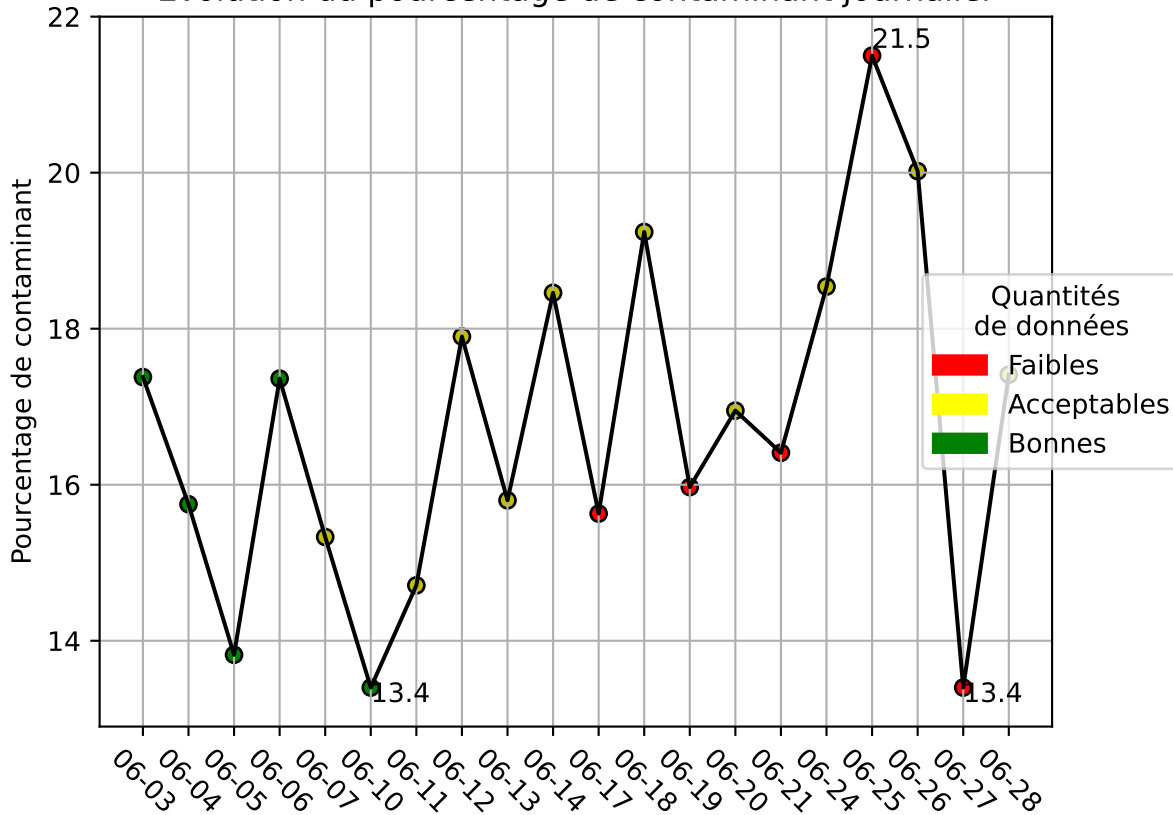

Restitution des niveaux de service Perlen_convoyeur_06/2024 raspi-95

nombre de photos analysées	pourcentage de contaminant mensuel	nombre de batch
24122	16.28%	355

datou_id_sts : 4189

datou_hash : 1cddaee46264461d2d4232291d9b201f

Répartition des matériaux

Matière : JRM	Taux	Nombre d'imagettes
papier	81.45%	6458
cartonnette	7.32%	4898
Teint_Dans_La_Masse	2.07%	2715
Carton_brun	1.18%	2427
plastique	1.75%	834
Carton_gris	1.23%	799
autre_refus	1.36%	752
kraft	0.18%	189
metal	0.0%	5

Évolution du pourcentage de contaminant journalier pour JRM

Évolution du pourcentage de contaminant journalier

Qualité des photos
(Plus c'est élevé plus c'est flou)