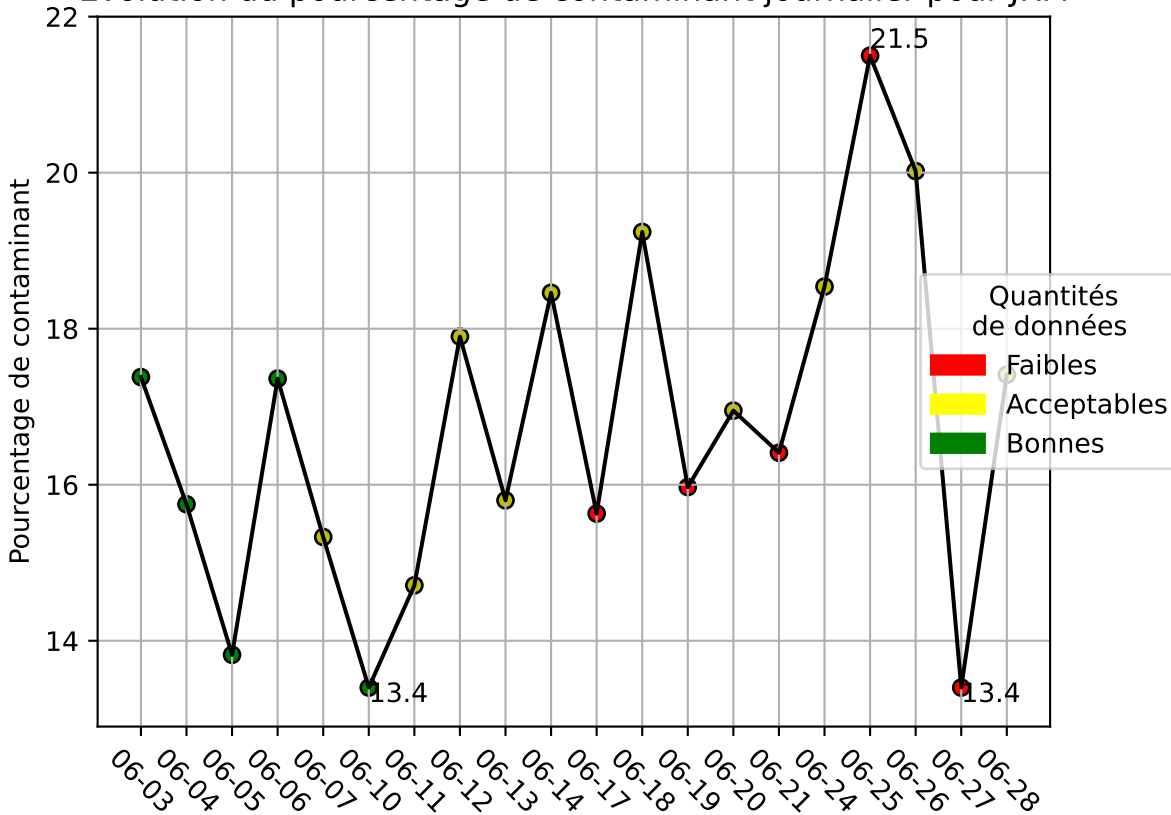

Restitution des niveaux de service Perlen_convoyeur_06/2024 raspi-95

nombre de photos analysées	pourcentage de contaminant mensuel	nombre de batch
24122	16.28%	355

datou_id_sts : 4189

datou_hash : 1cddaee46264461d2d4232291d9b201f

Répartition des matériaux

Matière : JRM	Taux	Nombre d'imagettes
papier	81.45%	6458
cartonnette	7.32%	4898
Teint_Dans_La_Masse	2.07%	2715
Carton_brun	1.18%	2427
plastique	1.75%	834
Carton_gris	1.23%	799
autre_refus	1.36%	752
kraft	0.18%	189
metal	0.0%	5

Évolution du pourcentage de contaminant journalier pour JRM

Évolution du pourcentage de contaminant journalier

Qualité des photos
(Plus c'est élevé plus c'est flou)