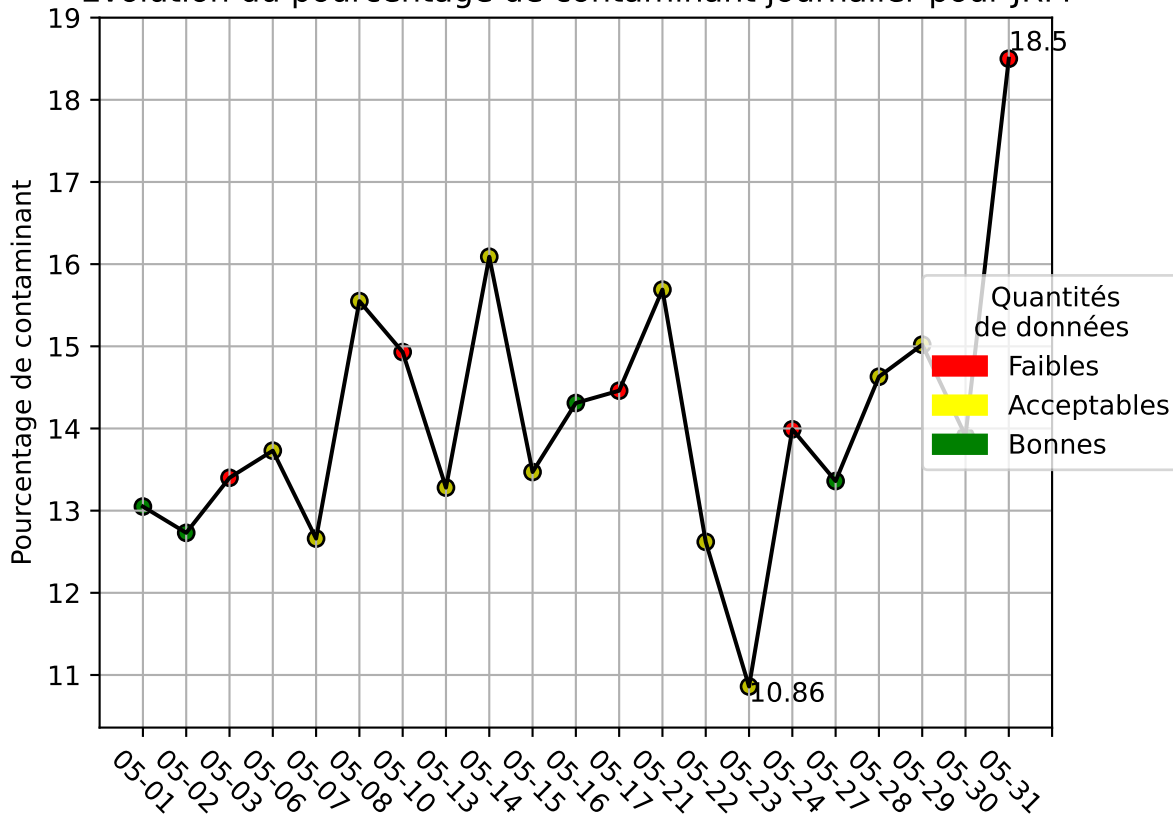

Restitution des niveaux de service Perlen_convoyeur_05/2024 raspi-95

| nombre de photos analysées | pourcentage de contaminant mensuel | nombre de batch |
|----------------------------|------------------------------------|-----------------|
| 42839 | 13.77% | 599 |

datou_id_sts : 4189

datou_hash : 1cddaee46264461d2d4232291d9b201f

Répartition des matériaux

| Matière : JRM | Taux | Nombre d'imagettes |
|---------------------|--------|--------------------|
| cartonnette | 4.26% | 62687 |
| Carton_brun | 2.1% | 56240 |
| Teint_Dans_La_Masse | 2.38% | 35851 |
| autre_refus | 2.47% | 14508 |
| Carton_gris | 1.54% | 13286 |
| plastique | 1.72% | 13180 |
| papier | 85.26% | 2963 |
| kraft | 0.07% | 1822 |
| metal | 0.0% | 13 |

Évolution du pourcentage de contaminant journalier pour JRM

Évolution du pourcentage de contaminant journalier

Qualité des photos
(Plus c'est élevé plus c'est flou)