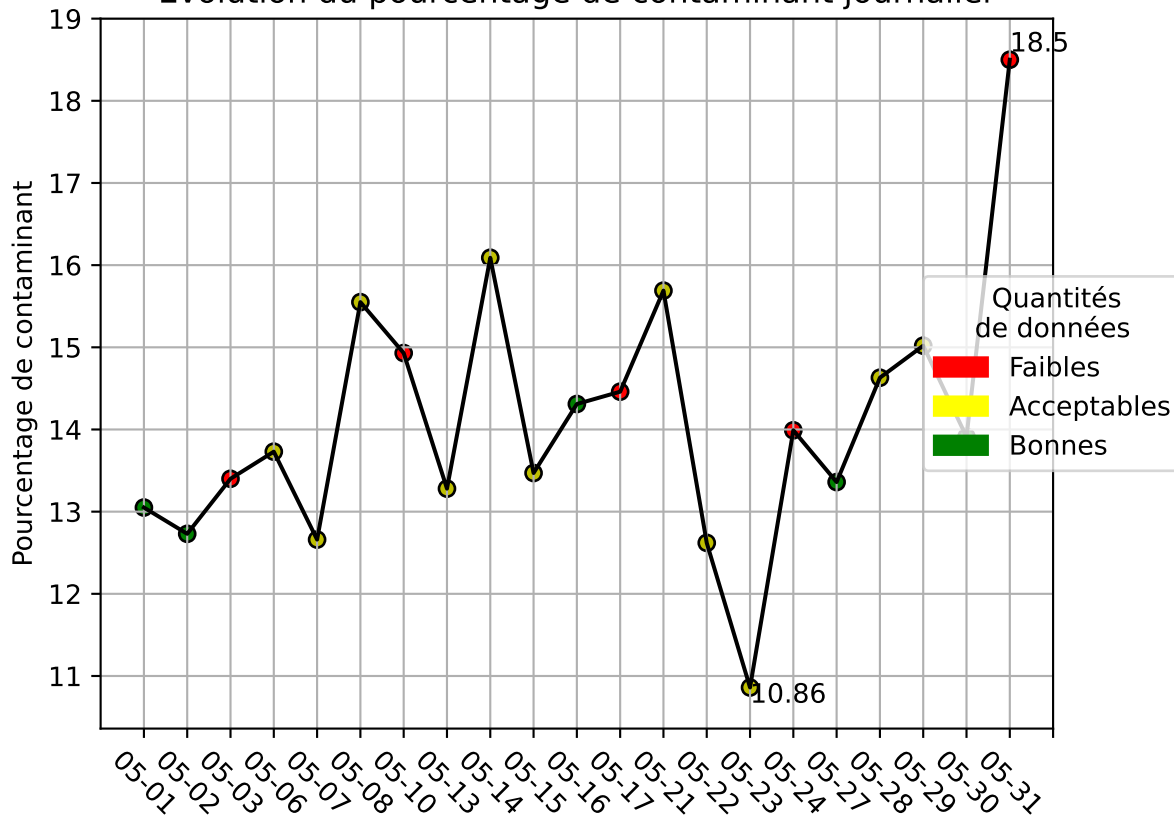

Restitution des niveaux de service Perlen_convoyeur_05/2024 raspi-95

| nombre de photos analysées | pourcentage de contaminant mensuel | nombre de batch |
|----------------------------|------------------------------------|-----------------|
| 42839 | 13.77% | 599 |

datou_id_sts : 4189

datou_hash : 1cddaee46264461d2d4232291d9b201f

Répartition des matériaux

| Matière : JRM | Taux | Nombre d'imagettes |
|---------------------|--------|--------------------|
| cartonnette | 4.26% | 62687 |
| Carton_brun | 2.1% | 56240 |
| Teint_Dans_La_Masse | 2.38% | 35851 |
| autre_refus | 2.47% | 14508 |
| Carton_gris | 1.54% | 13286 |
| plastique | 1.72% | 13180 |
| papier | 85.26% | 2963 |
| kraft | 0.07% | 1822 |
| metal | 0.0% | 13 |

Évolution du pourcentage de contaminant journalier pour JRM

Évolution du pourcentage de contaminant journalier

Qualité des photos
(Plus c'est élevé plus c'est flou)