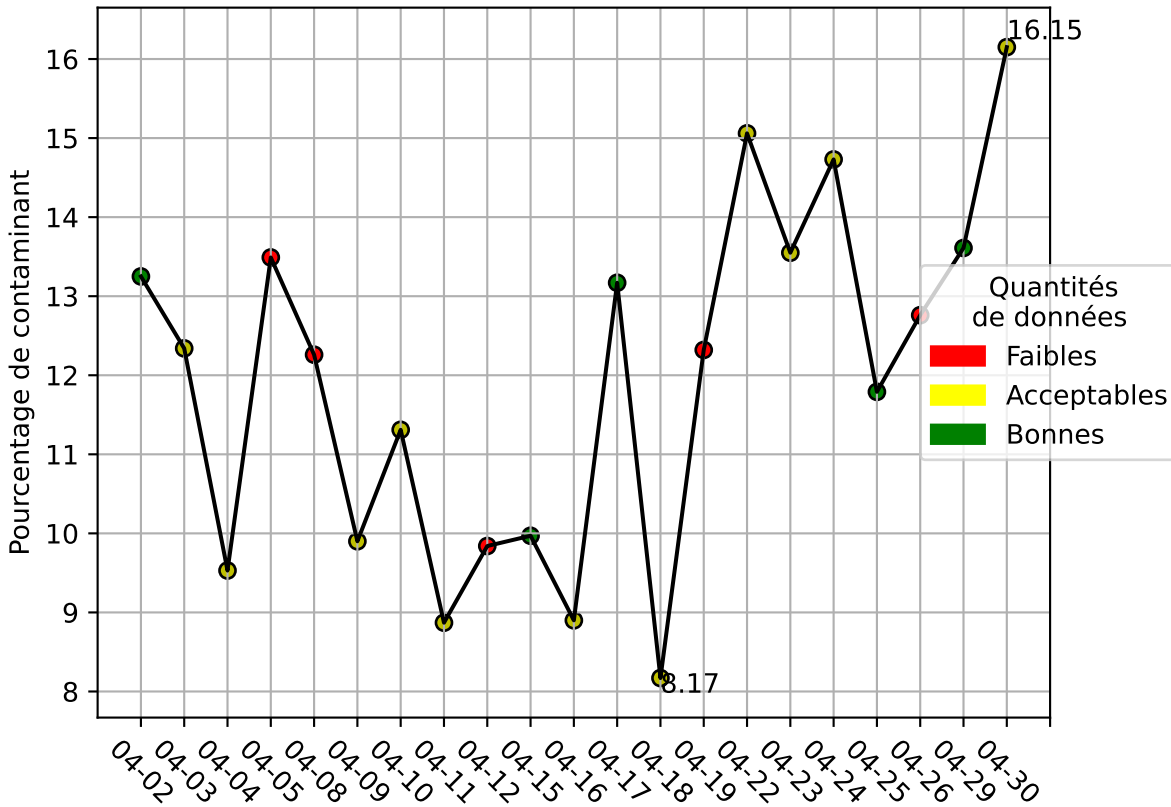

# Restitution des niveaux de service Perlen\_convoyeur\_04/2024 raspi-95

nombre de photos analysées	pourcentage de contaminant mensuel	nombre de batch
46200	11.98%	635

datou\_id\_sts : 4189

datou\_hash : 1cddaee46264461d2d4232291d9b201f

## Répartition des matériaux

Matière : JRM	Taux	Nombre d'imagettes
cartonnette	4.56%	7398
papier	86.41%	6657
Carton_brun	1.67%	6246
Teint_Dans_La_Masse	1.21%	3900
autre_refus	1.49%	2217
plastique	2.13%	1959
Carton_gris	1.22%	1730
kraft	0.06%	128
metal	0.0%	10

# Évolution du pourcentage de contaminant journalier pour JRM

# Niveau de service de la caméra : 100.0%