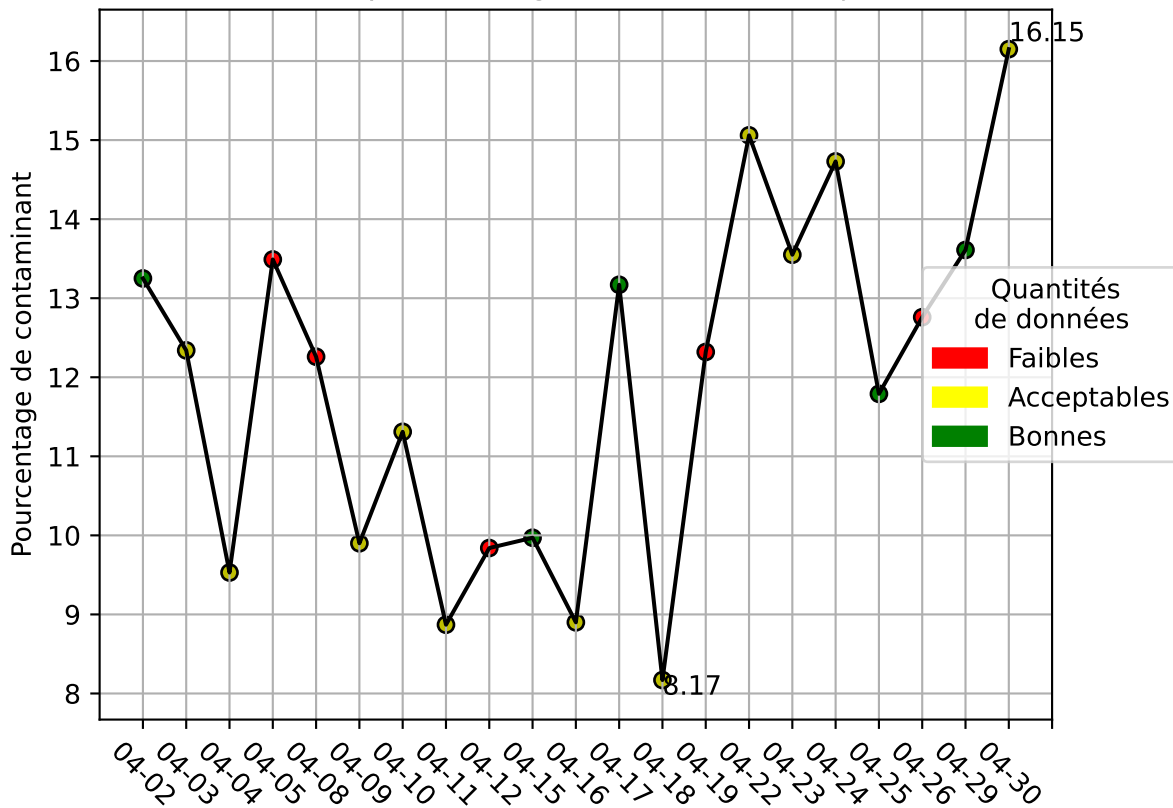

Évolution du pourcentage de contaminant journalier