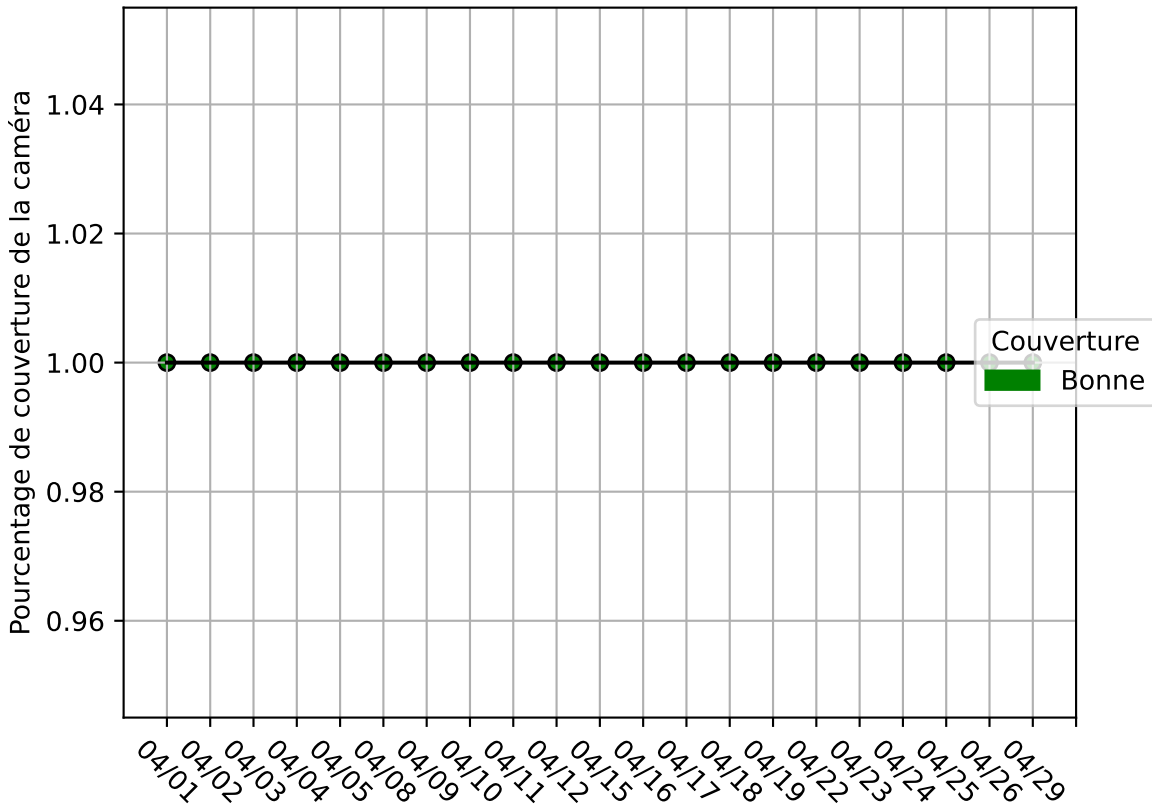

# Restitution des niveaux de service Perlen\_convoyeur\_04/2024 raspi-95

nombre de photos analysées	pourcentage de contaminant mensuel	nombre de batch
46200	11.98%	635

datou\_id\_sts : 4189

datou\_hash : 1cddaee46264461d2d4232291d9b201f

## Répartition des matériaux

Matière : JRM	Taux	Nombre d'imagettes
cartonnette	4.56%	7398
papier	86.41%	6657
Carton_brun	1.67%	6246
Teint_Dans_La_Masse	1.21%	3900
autre_refus	1.49%	2217
plastique	2.13%	1959
Carton_gris	1.22%	1730
kraft	0.06%	128
metal	0.0%	10

# Niveau de service de la caméra : 100.0%