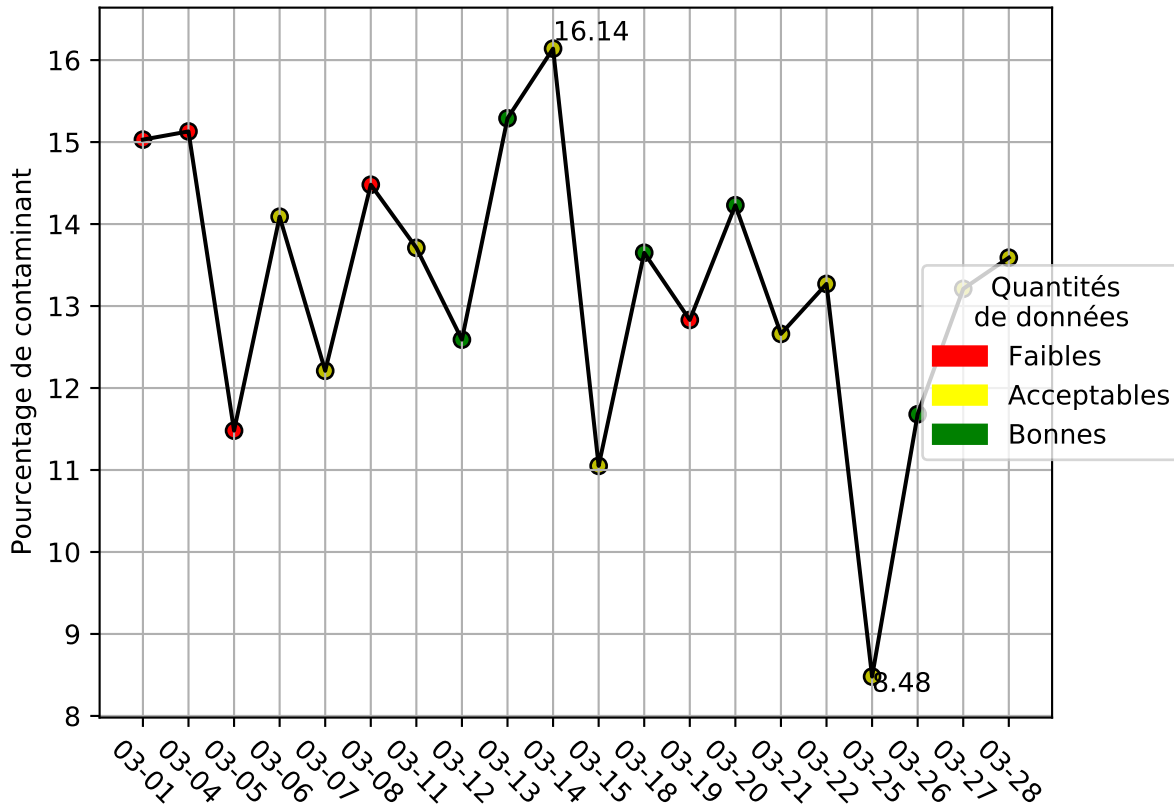

Qualité des photos
(Plus c'est élevé plus c'est flou)

Évolution du pourcentage de contaminant journalier