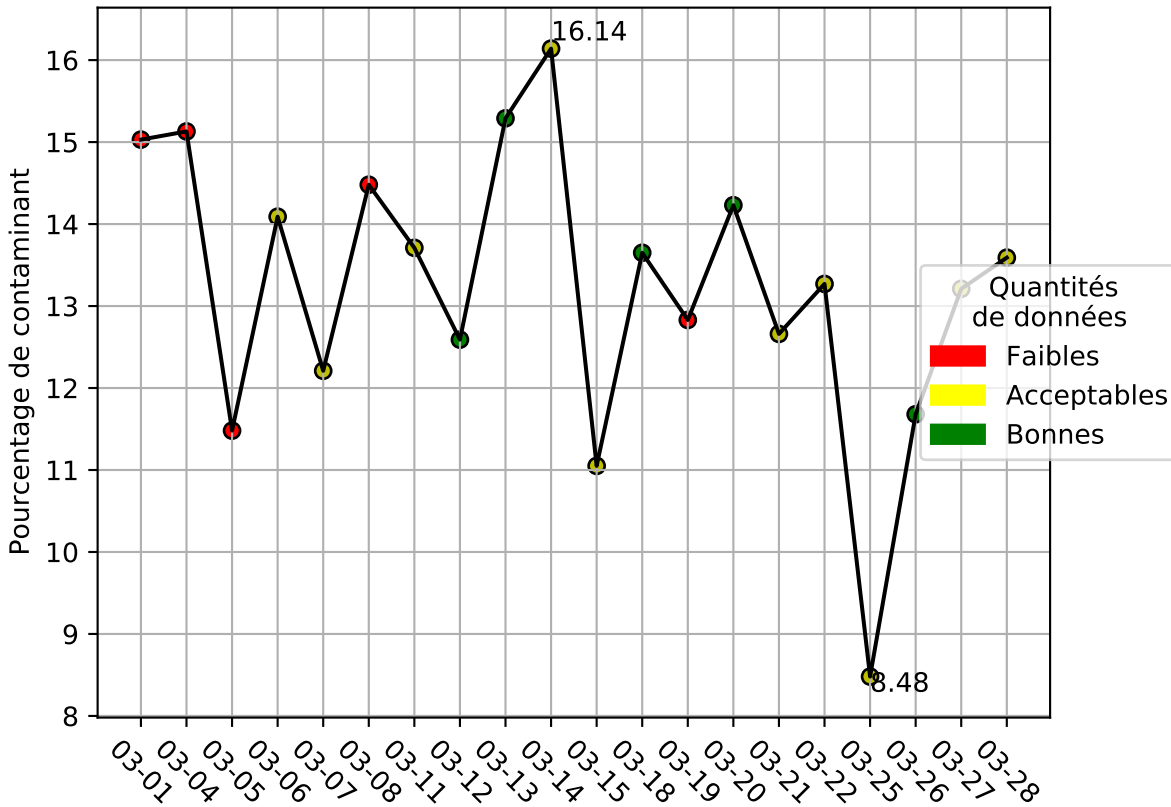

# Restitution des niveaux de service Perlen\_convoyeur\_03/2024 raspi-95

nombre de photos analysées	pourcentage de contaminant mensuel	nombre de batch
36194	13.14%	568

datou\_id\_sts : 4189

datou\_hash : 1cddaee46264461d2d4232291d9b201f

## Répartition des matériaux

Matière : JRM	Taux	Nombre d'imagettes
Carton_brun	2.15%	44689
cartonnette	3.75%	37385
Teint_Dans_La_Masse	2.07%	25389
autre_refus	2.31%	8083
plastique	1.8%	8012
papier	84.41%	7790
Carton_gris	1.48%	7609
kraft	0.05%	1627
metal	0.0%	7

# Évolution du pourcentage de contaminant journalier pour JRM

## Niveau de service de la caméra : 46.0%