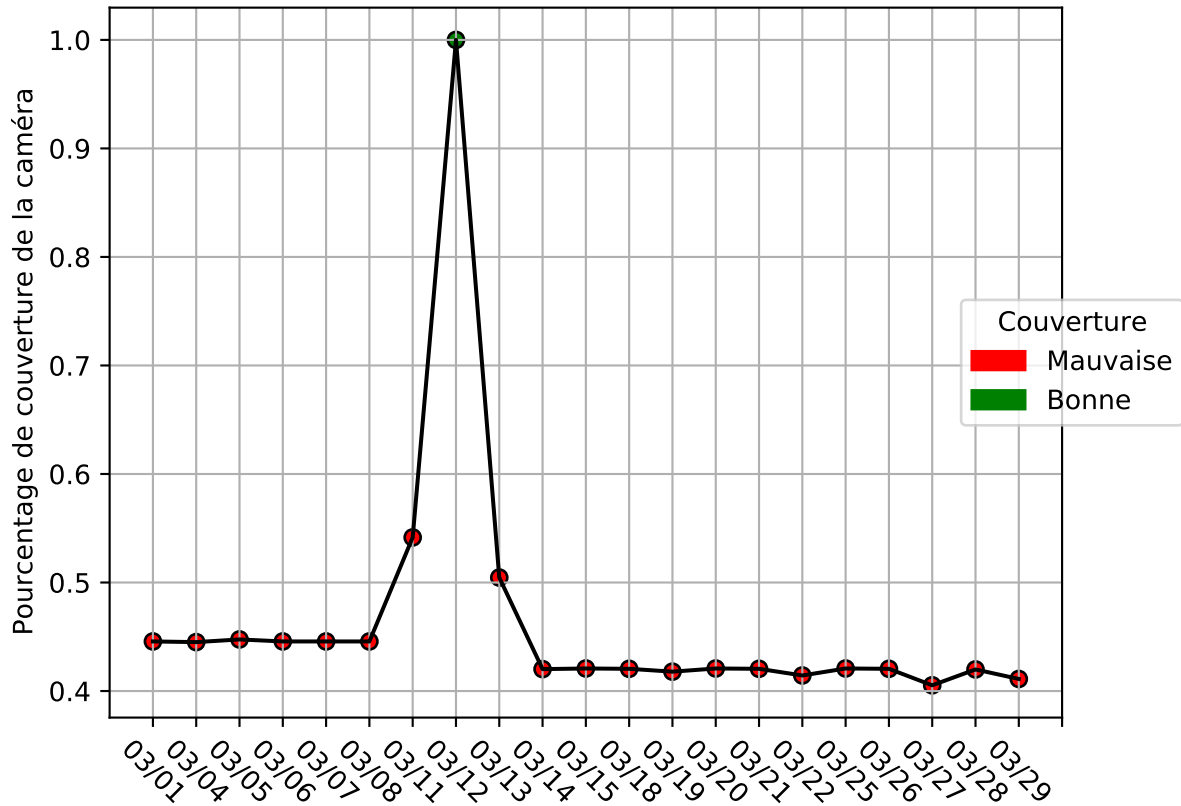

# Restitution des niveaux de service Perlen\_convoyeur\_03/2024 raspi-95

nombre de photos analysées	pourcentage de contaminant mensuel	nombre de batch
36194	13.14%	568

datou\_id\_sts : 4189

datou\_hash : 1cddaee46264461d2d4232291d9b201f

## Répartition des matériaux

Matière : JRM	Taux	Nombre d'imagettes
Carton_brun	2.15%	44689
cartonnette	3.75%	37385
Teint_Dans_La_Masse	2.07%	25389
autre_refus	2.31%	8083
plastique	1.8%	8012
papier	84.41%	7790
Carton_gris	1.48%	7609
kraft	0.05%	1627
metal	0.0%	7

## Niveau de service de la caméra : 46.0%