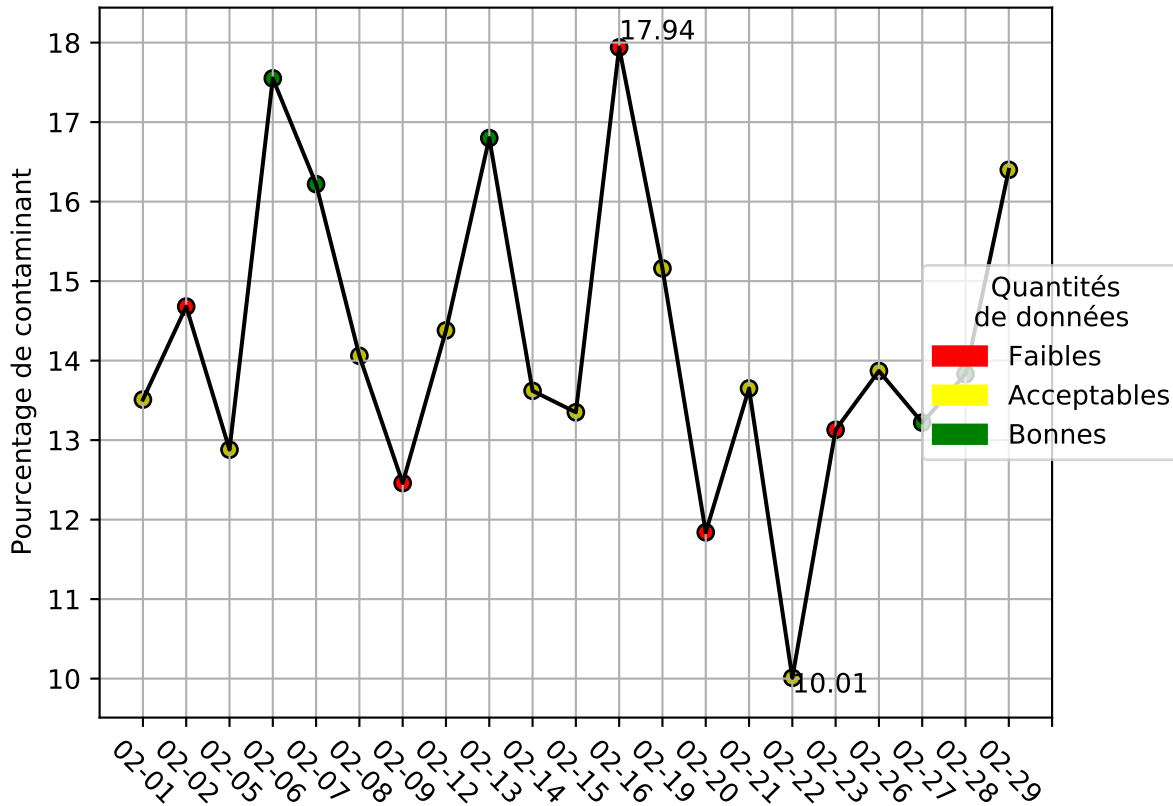

Restitution des niveaux de service Perlen_convoyeur_02/2024 raspi-95

nombre de photos analysées	pourcentage de contaminant mensuel	nombre de batch
29712	14.21%	612

datou_id_sts : 4189

datou_hash : 1cddaee46264461d2d4232291d9b201f

Répartition des matériaux

Matière : JRM	Taux	Nombre d'imagettes
Carton_brun	2.49%	43901
cartonnette	4.15%	39490
Teint_Dans_La_Masse	2.43%	25699
plastique	2.04%	8968
autre_refus	2.4%	8589
Carton_gris	1.74%	8397
papier	82.79%	4552
kraft	0.07%	1239
metal	0.0%	13

Évolution du pourcentage de contaminant journalier pour JRM

Niveau de service de la caméra : 17.0%

Évolution du pourcentage de contaminant journalier

Qualité des photos
(Plus c'est élevé plus c'est flou)