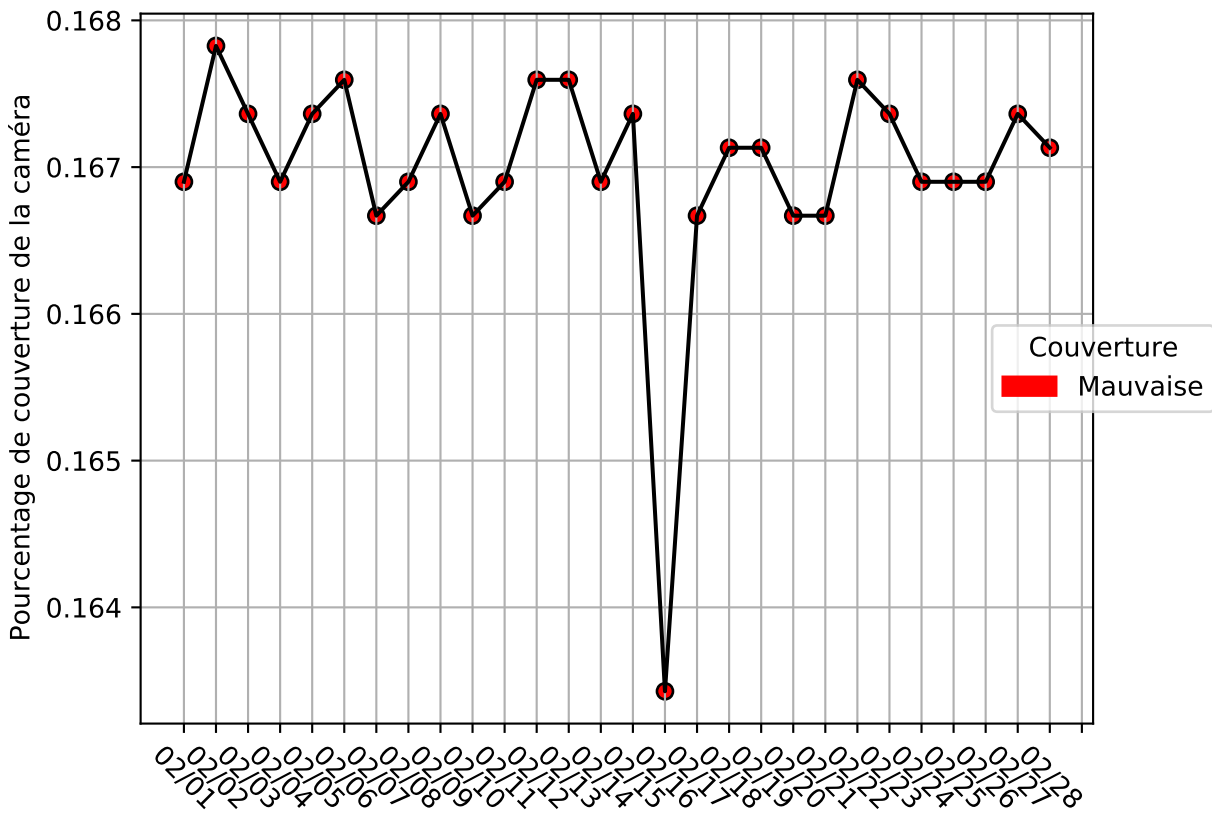

Restitution des niveaux de service Perlen_convoyeur_02/2024 raspi-95

nombre de photos analysées	pourcentage de contaminant mensuel	nombre de batch
29712	14.21%	612

datou_id_sts : 4189

datou_hash : 1cddaee46264461d2d4232291d9b201f

Répartition des matériaux

Matière : JRM	Taux	Nombre d'imagettes
Carton_brun	2.49%	43901
cartonnette	4.15%	39490
Teint_Dans_La_Masse	2.43%	25699
plastique	2.04%	8968
autre_refus	2.4%	8589
Carton_gris	1.74%	8397
papier	82.79%	4552
kraft	0.07%	1239
metal	0.0%	13

Évolution du pourcentage de contaminant journalier pour JRM

Niveau de service de la caméra : 17.0%

Évolution du pourcentage de contaminant journalier

Qualité des photos
(Plus c'est élevé plus c'est flou)