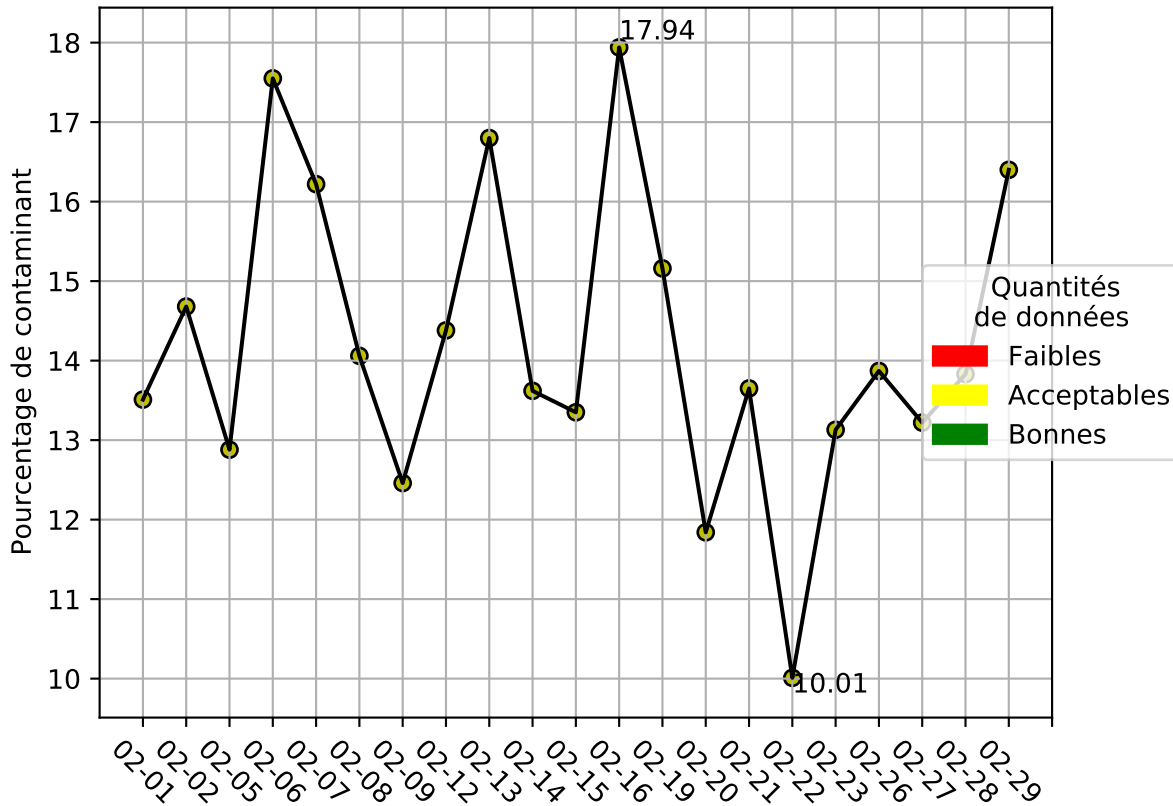

Restitution des niveaux de service Perlen_convoyeur_02/2024 raspi-95

nombre de photos analysées	pourcentage de contaminant mensuel	nombre de batch
29712	14.21%	612

datou_id_sts : 4189

datou_hash : 1cddaee46264461d2d4232291d9b201f

Répartition des matériaux

Matière : JRM	Taux	Nombre d'imagettes
Carton_brun	2.49%	43901
cartonnette	4.15%	39490
Teint_Dans_La_Masse	2.43%	25699
plastique	2.04%	8968
autre_refus	2.4%	8589
Carton_gris	1.74%	8397
papier	82.79%	4552
kraft	0.07%	1239
metal	0.0%	13

Évolution du pourcentage de contaminant journalier pour JRM

Niveau de service de la caméra : 17.0%

Évolution du pourcentage de contaminant journalier

Qualité des photos
(Plus c'est élevé plus c'est flou)